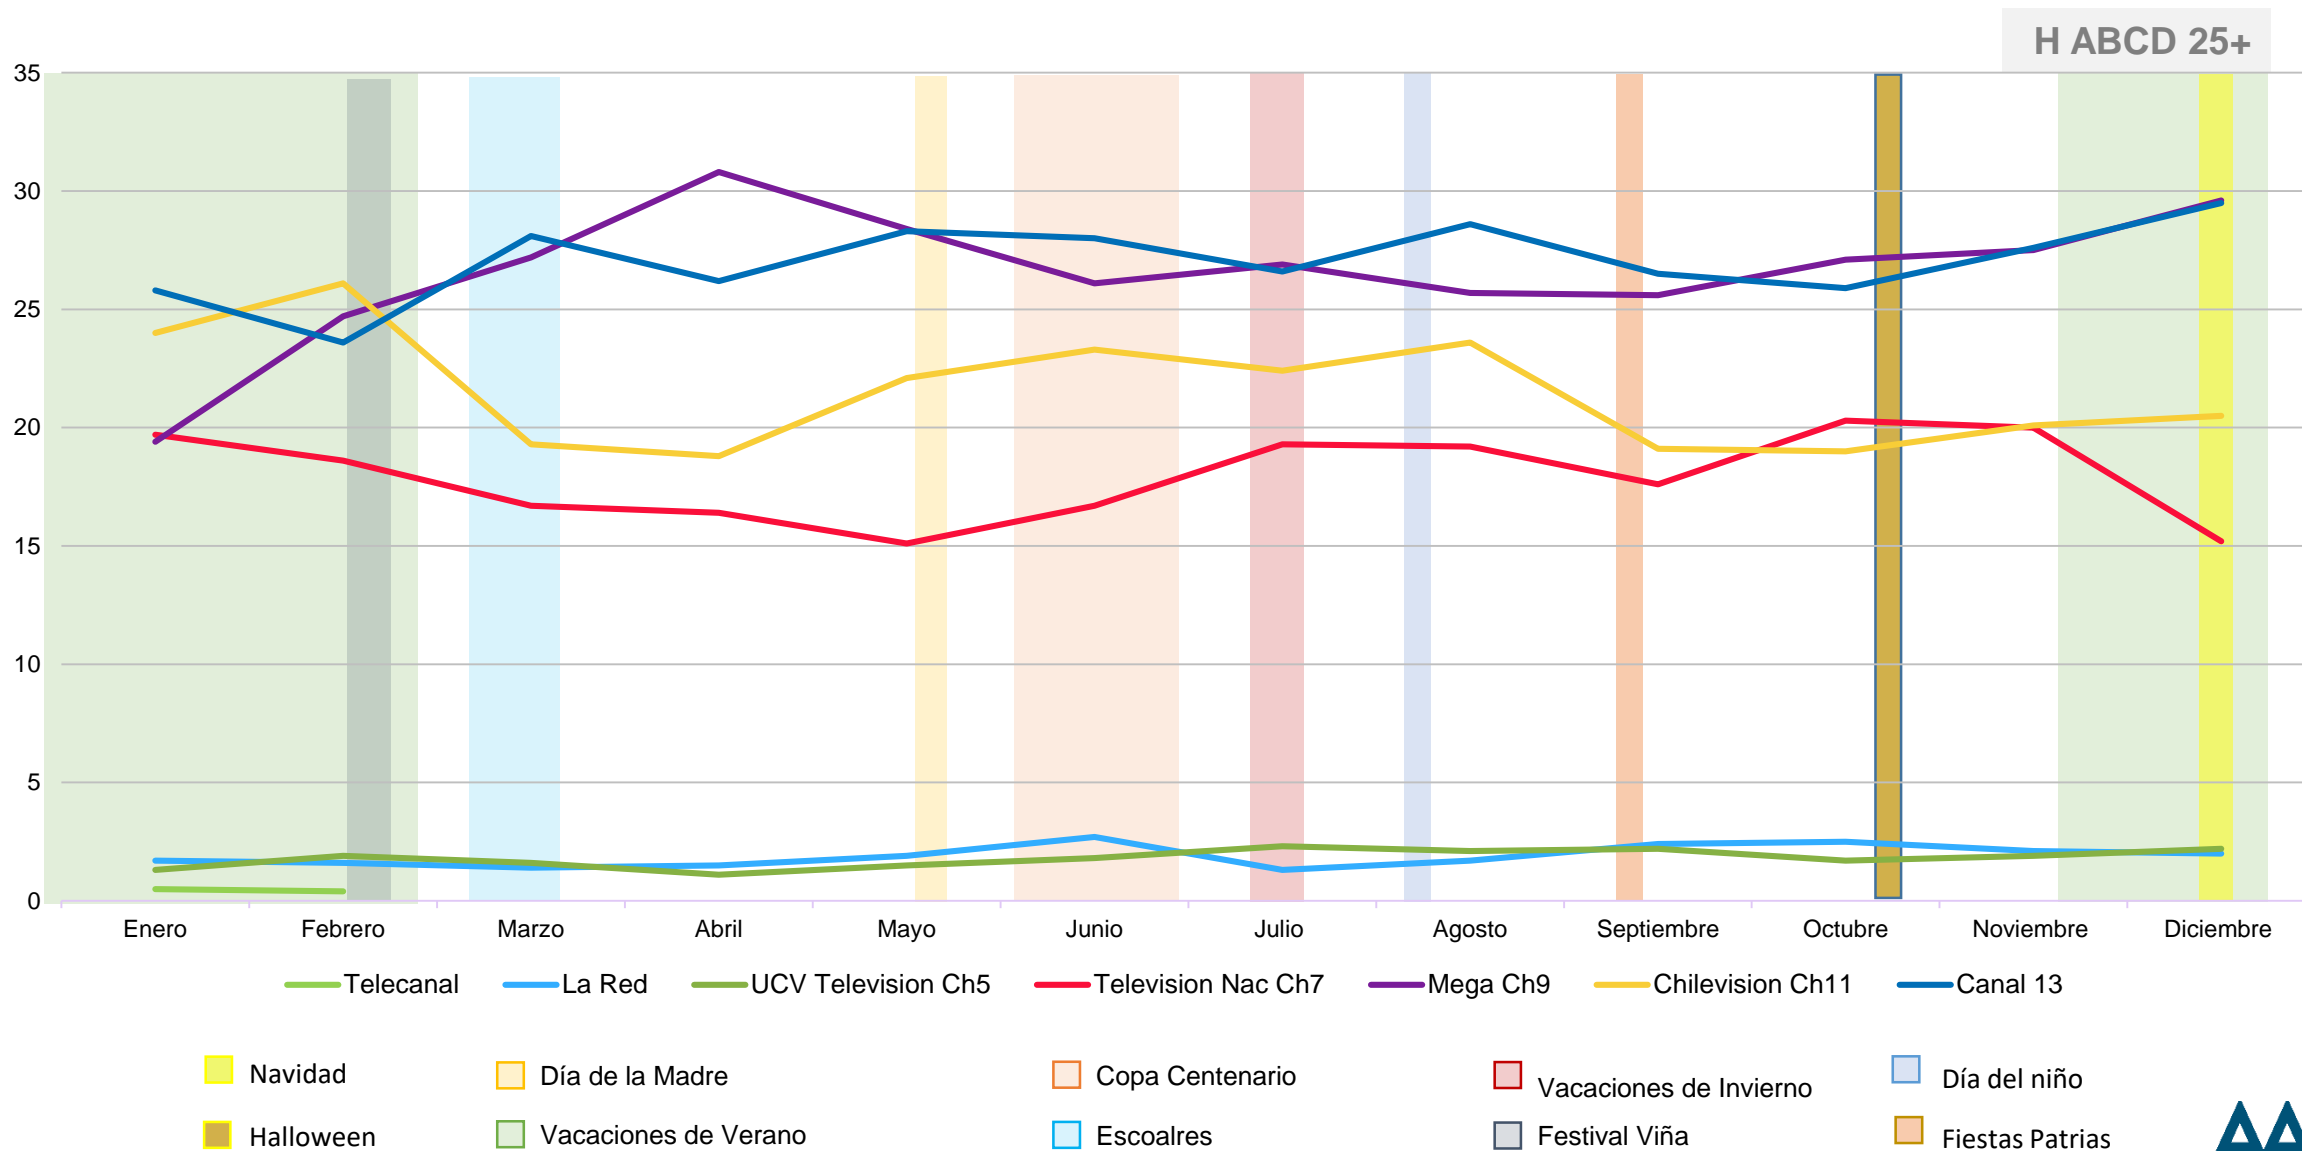

Share Bloque Prime

Día desde las 22.30 a 00.30 hrs

M ABCD 25+

- Navidad
- Día de la Madre
- Copa Centenario
- Vacaciones de Invierno
- Día del niño
- Halloween
- Vacaciones de Verano
- Escolares
- Festival Viña
- Fiestas Patrias

HOMBRES ABCD 25+

Share Promedio día

Día desde las 06.00 a 02.00 hrs

H ABCD 25+

Share Bloque Off

Día desde las 06.00 a 20.00 hrs

Share Bloque Teleseries

Día desde las 20.00 a 21.00 hrs

- Navidad
- Día de la Madre
- Copa Centenario
- Vacaciones de Invierno
- Día del niño
- Halloween
- Vacaciones de Verano
- Escolares
- Festival Viña
- Fiestas Patrias

Share Bloque Noticias

Día desde las 21.00 a 22.30 hrs