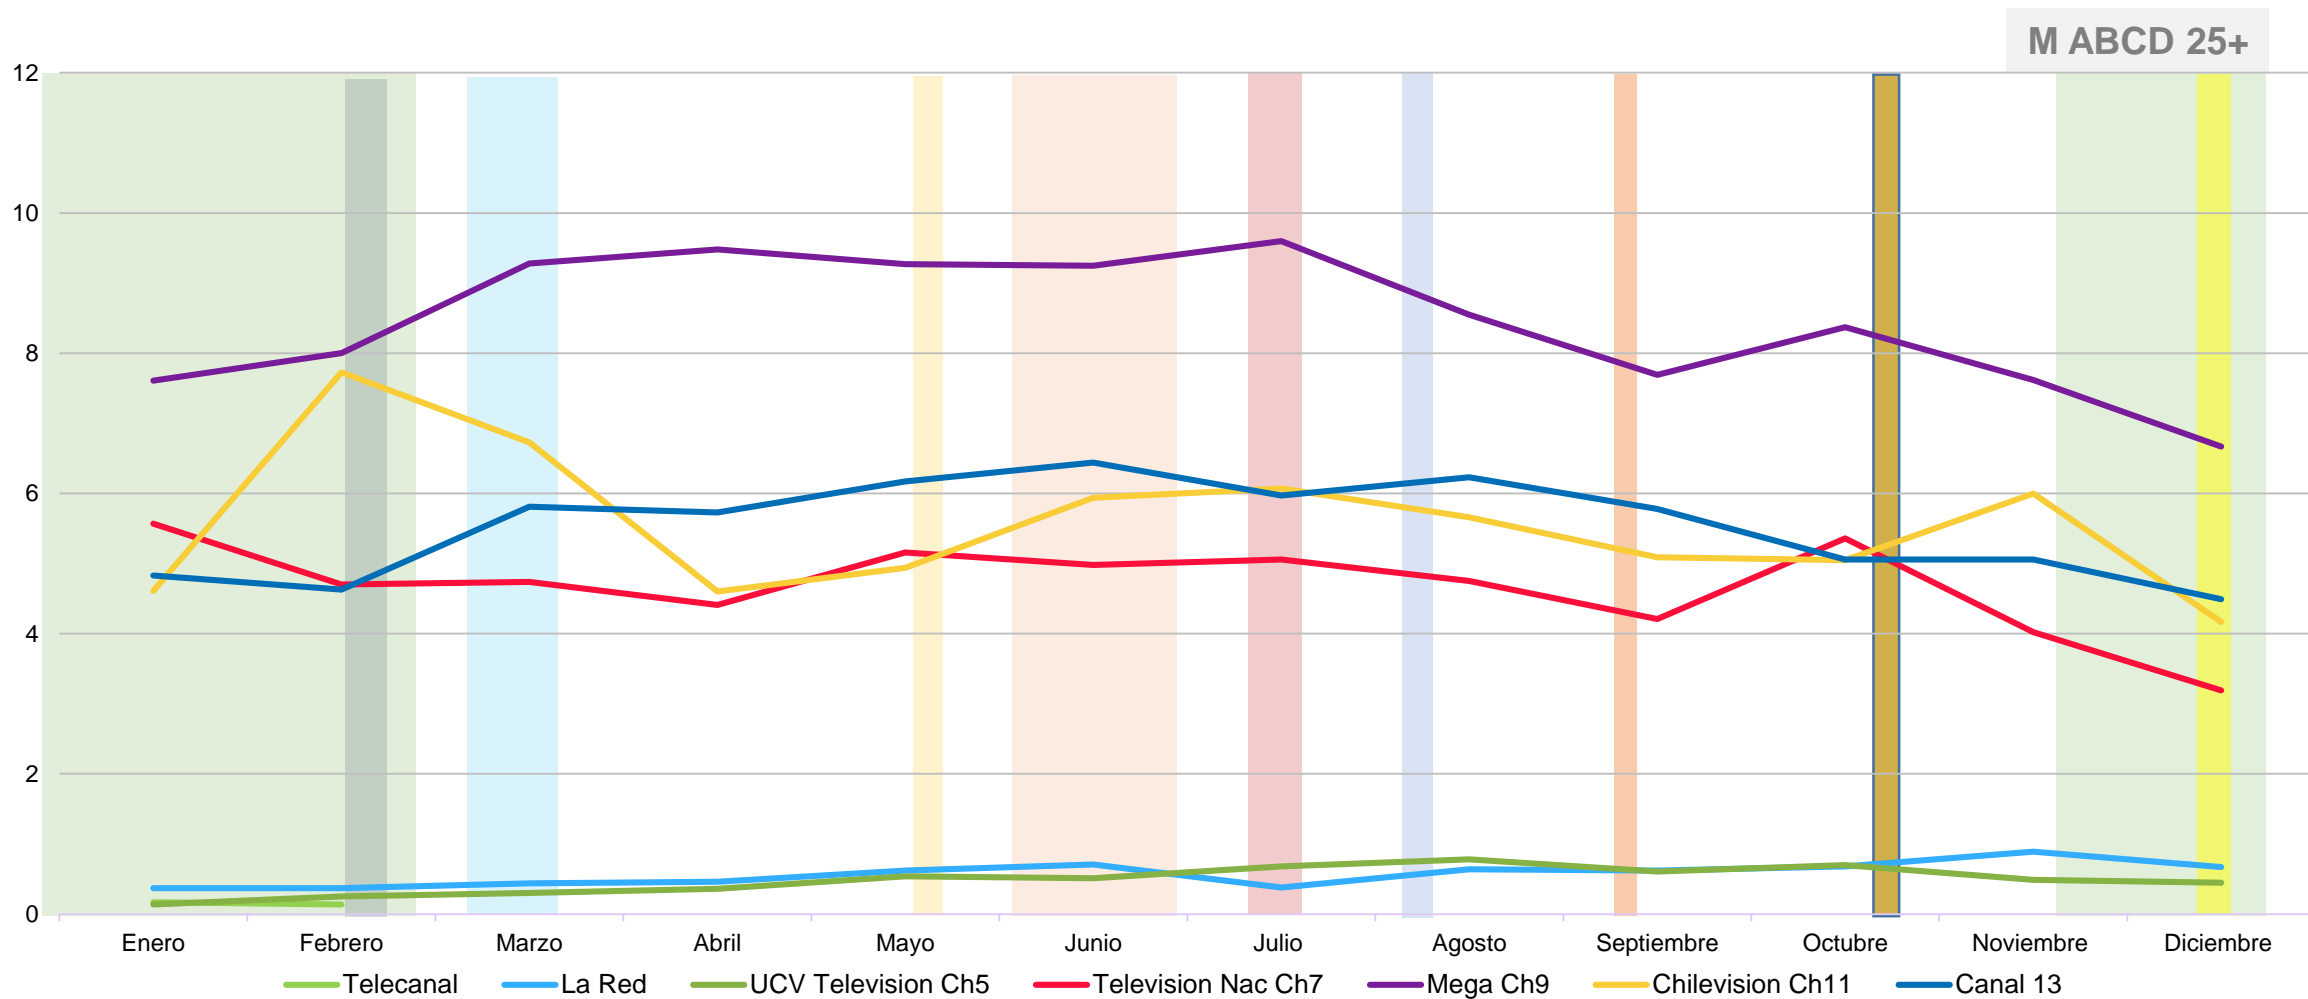

Rating Bloque Teleseries

Día desde las 20.00 a 21.00 hrs

- Navidad
- Día de la Madre
- Copa Centenario
- Vacaciones de Invierno
- Día del niño
- Halloween
- Vacaciones de Verano
- Escoalres
- Festival Viña
- Fiestas Patrias

Share Bloque Noticias

Día desde las 21.00 a 22.30 hrs

- Navidad
- Día de la Madre
- Copa Centenario
- Vacaciones de Invierno
- Día del niño
- Halloween
- Vacaciones de Verano
- Escoalres
- Festival Viña
- Fiestas Patrias

Rating Bloque Noticias

Día desde las 21.00 a 22.30 hrs

- Navidad
- Día de la Madre
- Copa Centenario
- Vacaciones de Invierno
- Día del niño
- Halloween
- Vacaciones de Verano
- Escolares
- Festival Viña
- Fiestas Patrias