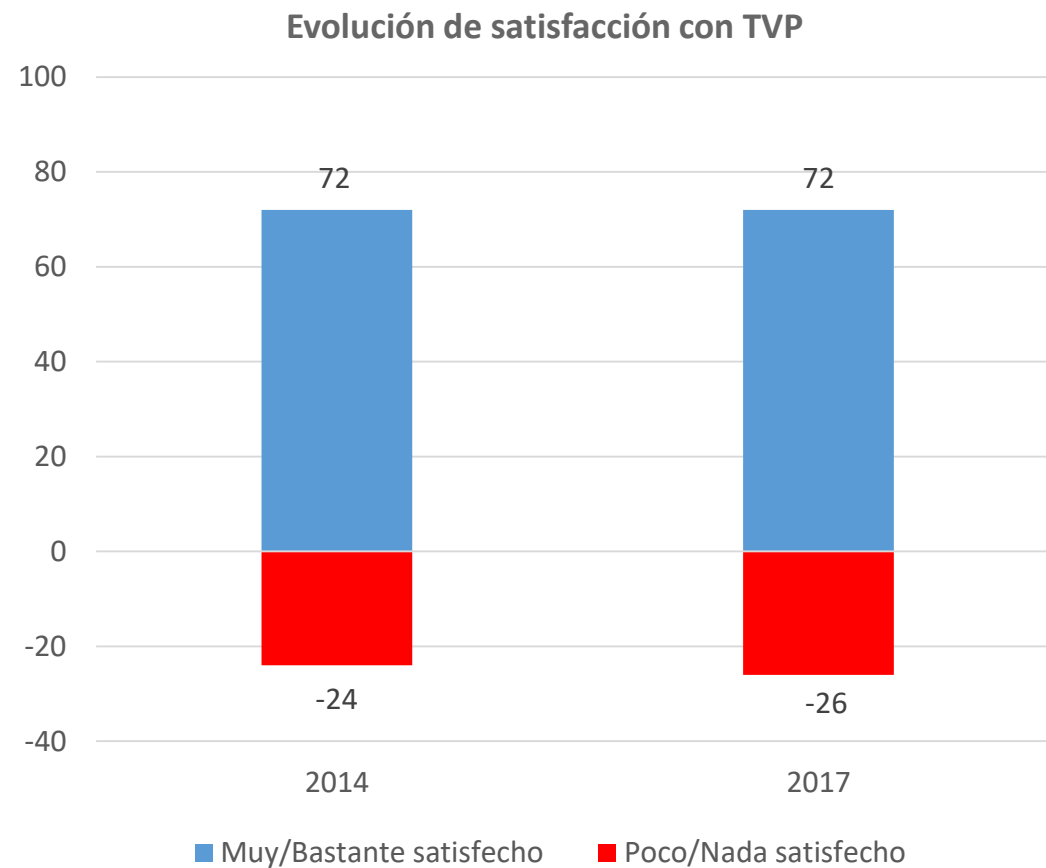

- El programa más visto fue fútbol debido a las clasificatorias al Mundial de Rusia 2018.
- Mega sigue liderando en rating, con 16 de sus programas en el Top 20 2017 marcando un hito con "Perdona nuestros pecados" que desde su inicio ha liderado diariamente la franja prime.
- Para CHV, es el Festival de Viña, el programa que le entrega mayor audiencia.

■ Evolución Acceso a Televisión Pagada

Evolución acceso TV Pagada
1996-2017

Total suscriptores de TV Pagada

% Suscriptores a TV/Pantalla Pagada

Empresas TV Cable (Share de participación)

■ Evolución de la satisfacción con la TV