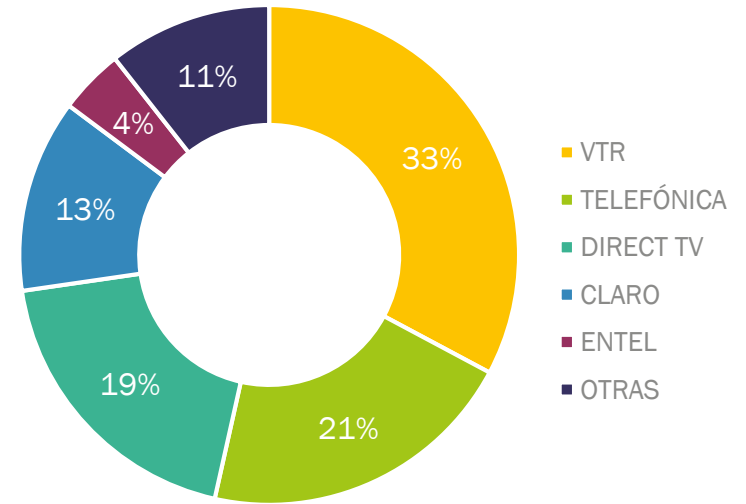

- El programa más visto fue fútbol debido a las clasificatorias al Mundial de Rusia 2018.
- Mega sigue liderando en rating, con 16 de sus programas en el Top 20 2017 marcando un hito con "Perdona nuestros pecados" que desde su inicio ha liderado diariamente la franja prime.
- Para CHV, es el Festival de Viña, el programa que le entrega mayor audiencia.

■ Evolución Acceso a Televisión Pagada

Evolución acceso TV Pagada
1996-2017

Total suscriptores de TV Pagada

% Suscriptores a TV/Pantalla Pagada

Empresas TV Cable (Share de participación)

■ Evolución de la satisfacción con la TV