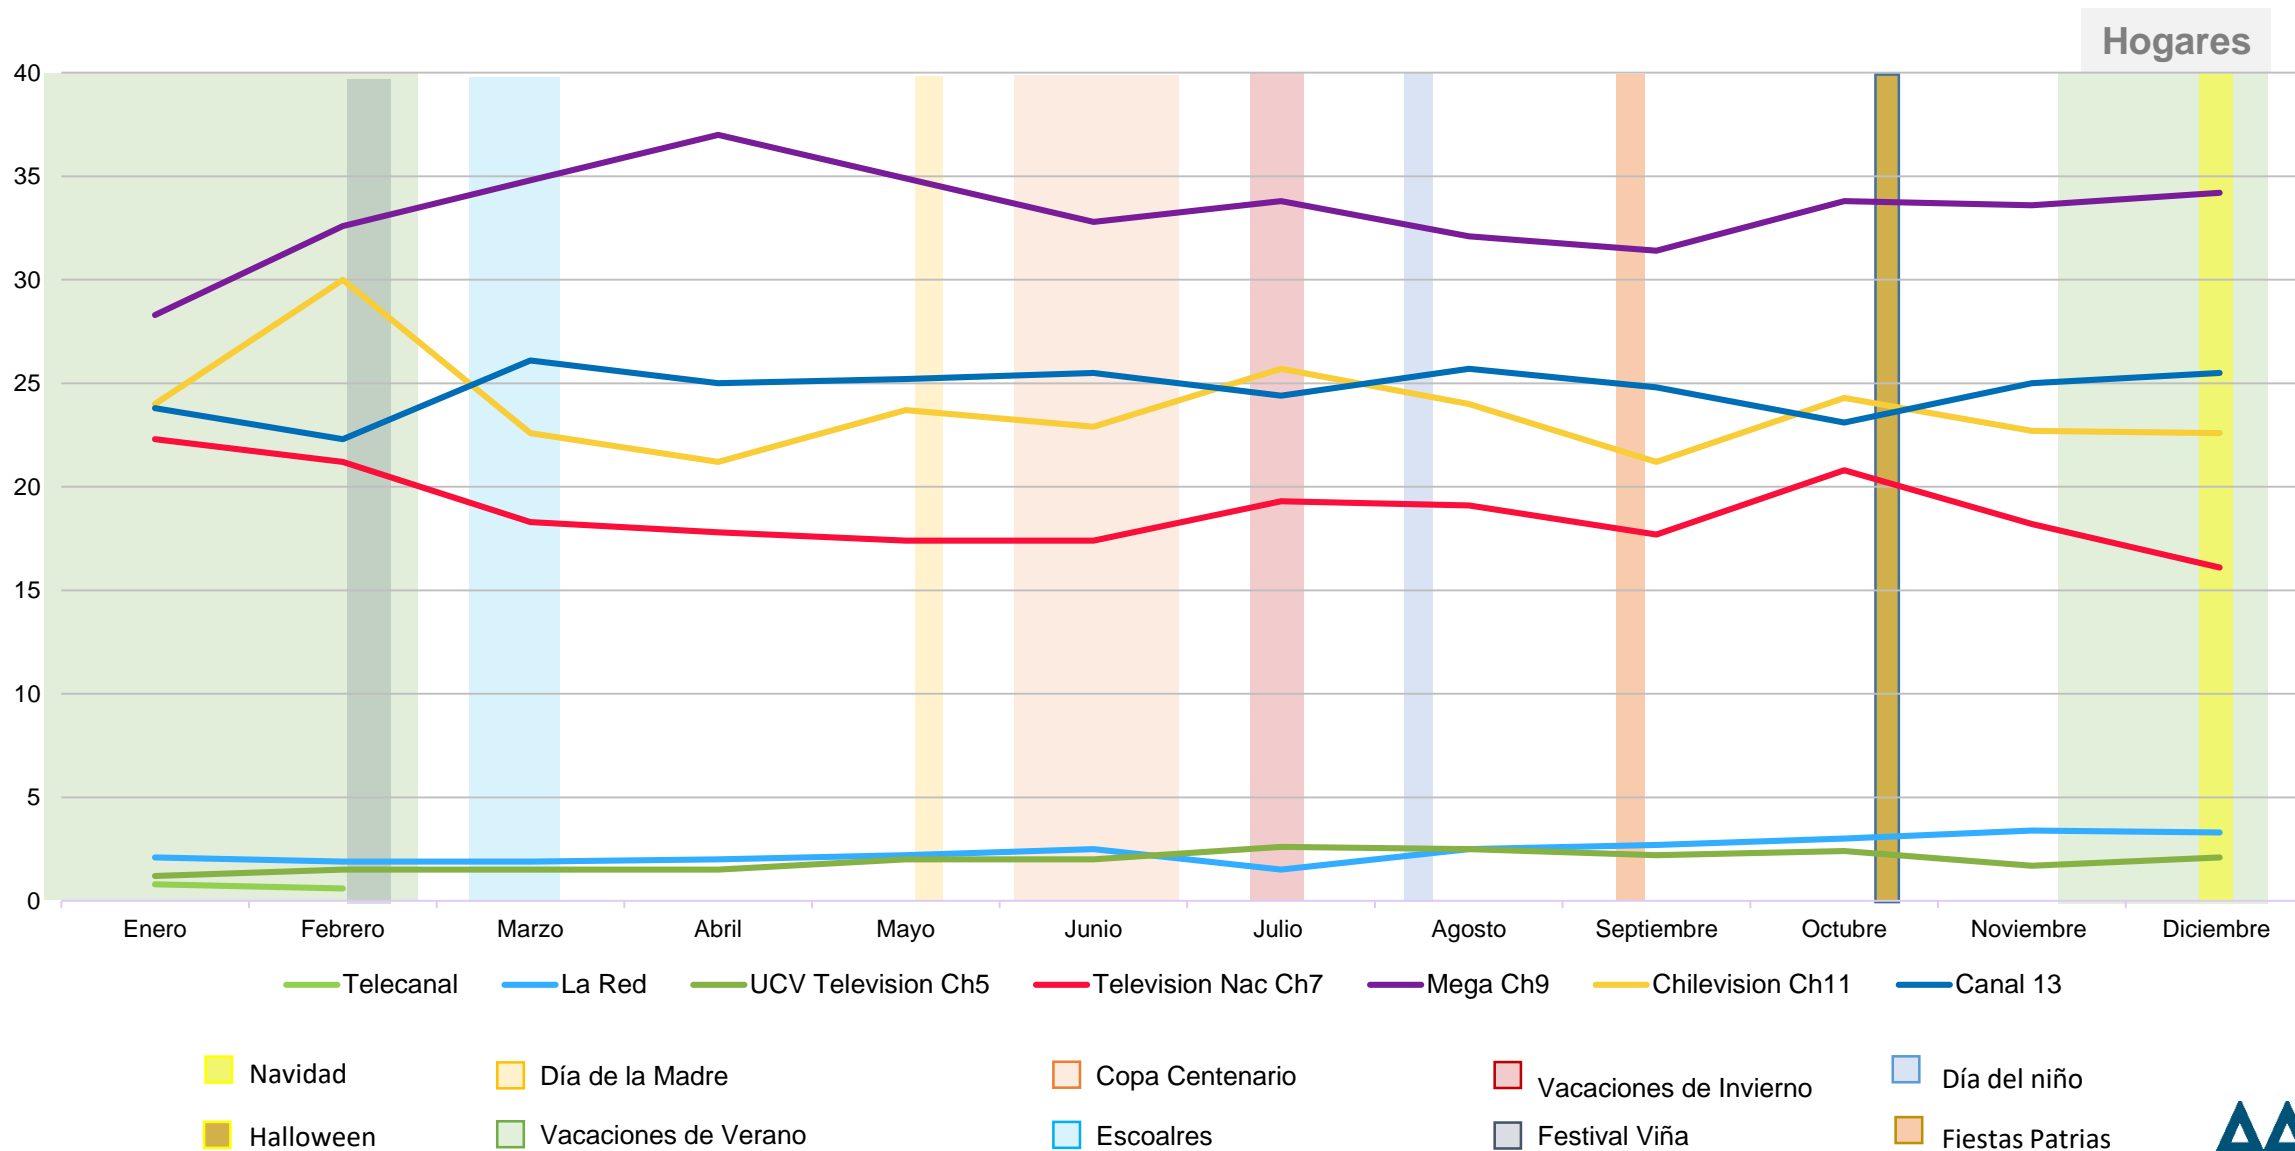

Share bloque Teleseries

Día desde las 20 a 21hrs

- Navidad
- Día de la Madre
- Copa Centenario
- Vacaciones de Invierno
- Día del niño
- Halloween
- Vacaciones de Verano
- Escoalres
- Festival Viña
- Fiestas Patrias

Rating bloque Noticias

Día desde las 21 a 22.30 hrs

Hogares

- Navidad
- Día de la Madre
- Copa Centenario
- Vacaciones de Invierno
- Día del niño
- Halloween
- Vacaciones de Verano
- Escolares
- Festival Viña
- Fiestas Patrias

Share bloque Noticias

Día desde las 21 a 22.30 hrs

Rating bloque Prime

Día desde las 22.30 a 00.30 hrs

Share bloque Prime

Día desde las 22.30 a 00.30 hrs

Hogares

- Navidad
- Día de la Madre
- Copa Centenario
- Vacaciones de Invierno
- Día del niño
- Halloween
- Vacaciones de Verano
- Escolares
- Festival Viña
- Fiestas Patrias

ADULTOS HM 18+

Rating Promedio día

Día desde las 06.00 a 02.00 hrs

18+

- Navidad
- Día de la Madre
- Copa Centenario
- Vacaciones de Invierno
- Día del niño
- Halloween
- Vacaciones de Verano
- Escolares
- Festival Viña
- Fiestas Patrias