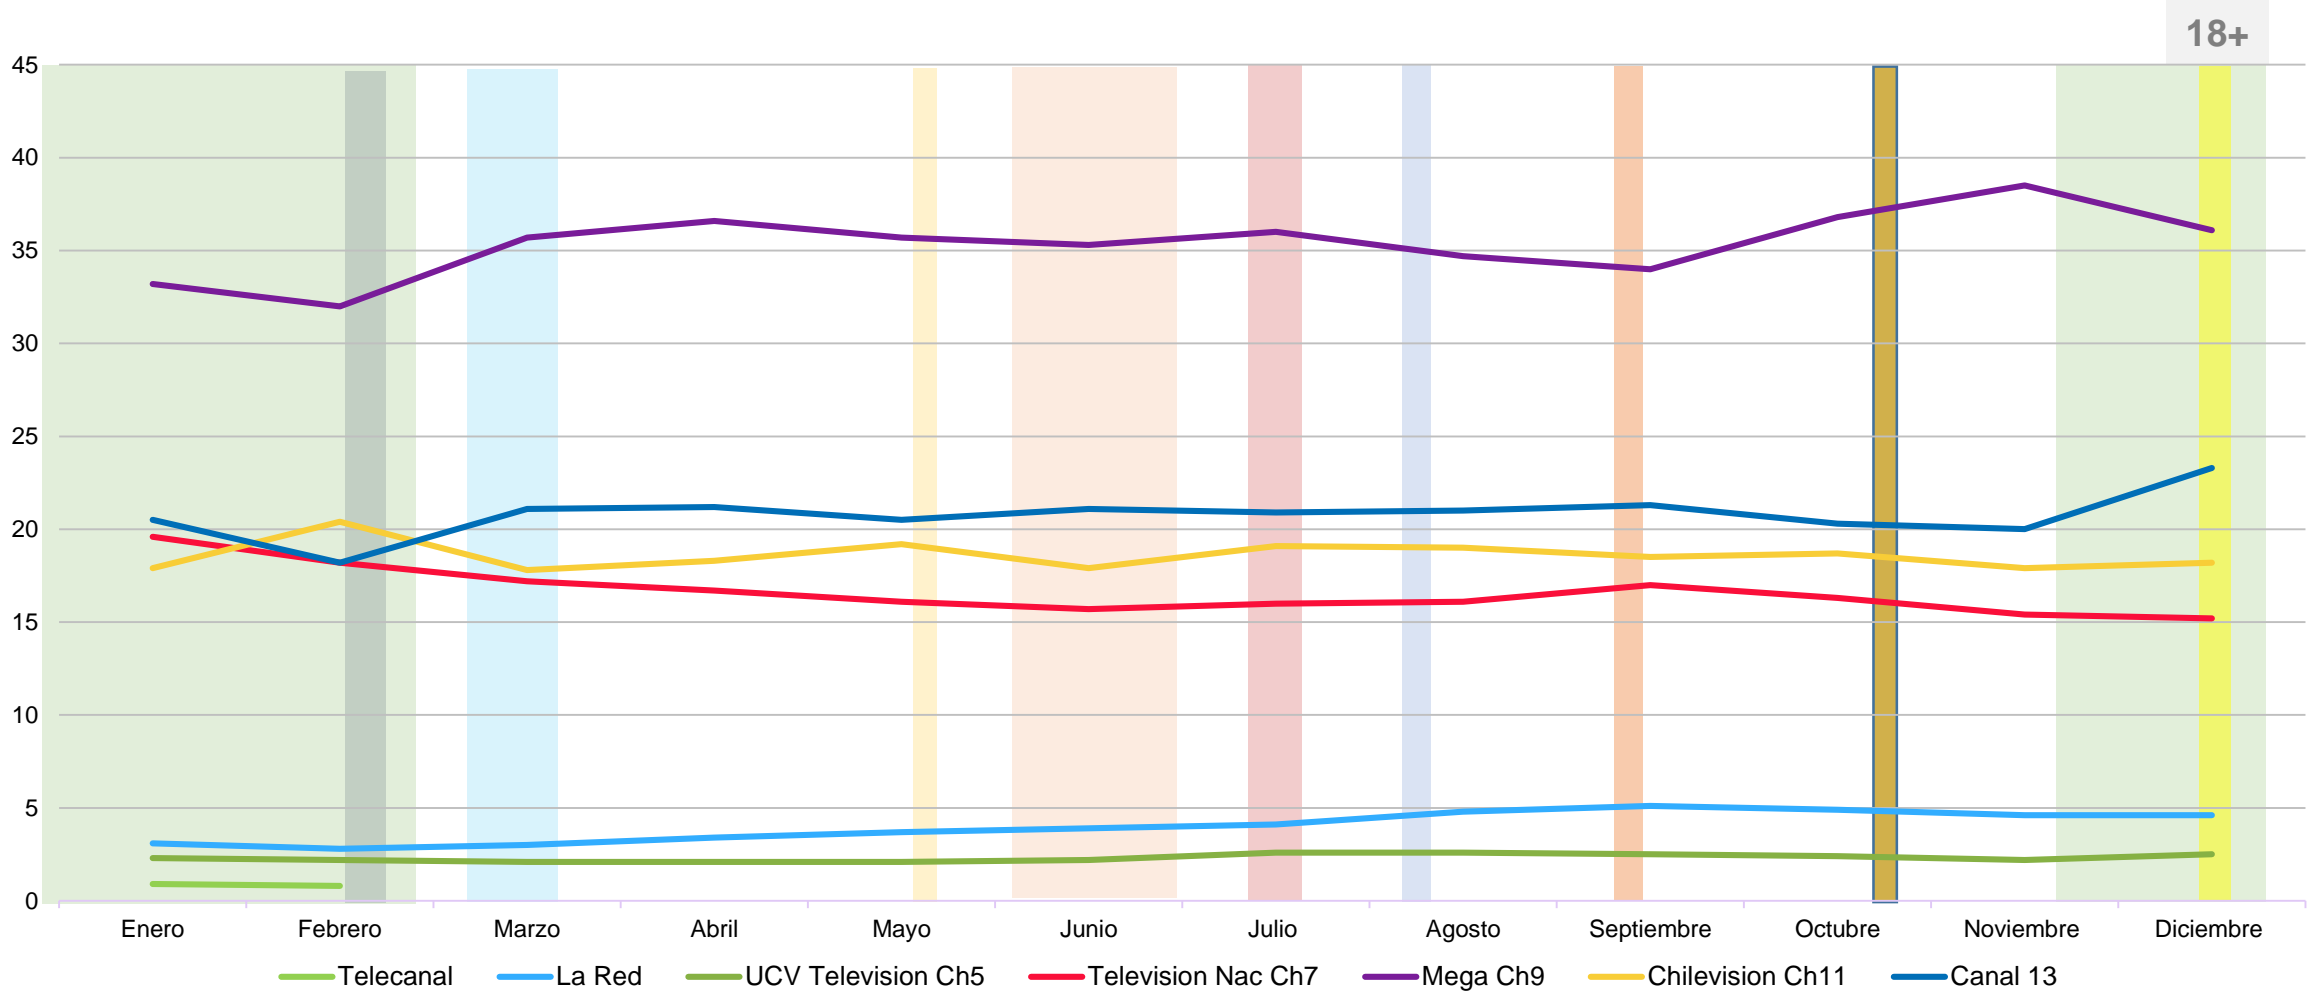

Share bloque Noticias

Día desde las 21 a 22.30 hrs

Rating bloque Prime

Día desde las 22.30 a 00.30 hrs

Share bloque Prime

Día desde las 22.30 a 00.30 hrs

Hogares

- Navidad
- Día de la Madre
- Copa Centenario
- Vacaciones de Invierno
- Día del niño
- Halloween
- Vacaciones de Verano
- Escolares
- Festival Viña
- Fiestas Patrias

ADULTOS HM 18+

Rating Promedio día

Día desde las 06.00 a 02.00 hrs

18+

- Navidad
- Día de la Madre
- Copa Centenario
- Vacaciones de Invierno
- Día del niño
- Halloween
- Vacaciones de Verano
- Escolares
- Festival Viña
- Fiestas Patrias

Share Promedio día

Día desde las 06.00 a 02.00 hrs

18+

- Navidad
- Día de la Madre
- Copa Centenario
- Vacaciones de Invierno
- Día del niño
- Halloween
- Vacaciones de Verano
- Escolares
- Festival Viña
- Fiestas Patrias

Rating Bloque Off

Día desde las 06.00 a 19.59 hrs

18+

- Navidad
- Día de la Madre
- Copa Centenario
- Vacaciones de Invierno
- Día del niño
- Halloween
- Vacaciones de Verano
- Escoalres
- Festival Viña
- Fiestas Patrias