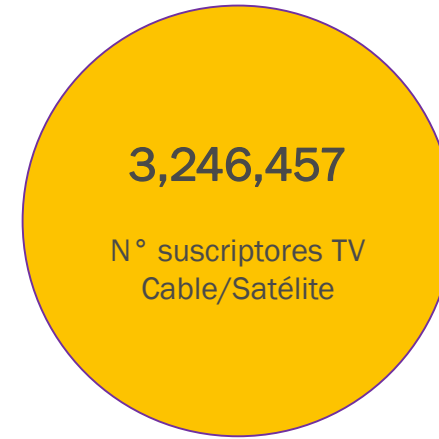

Total suscriptores de TV Pagada

% Suscriptores a TV/Pantalla Pagada