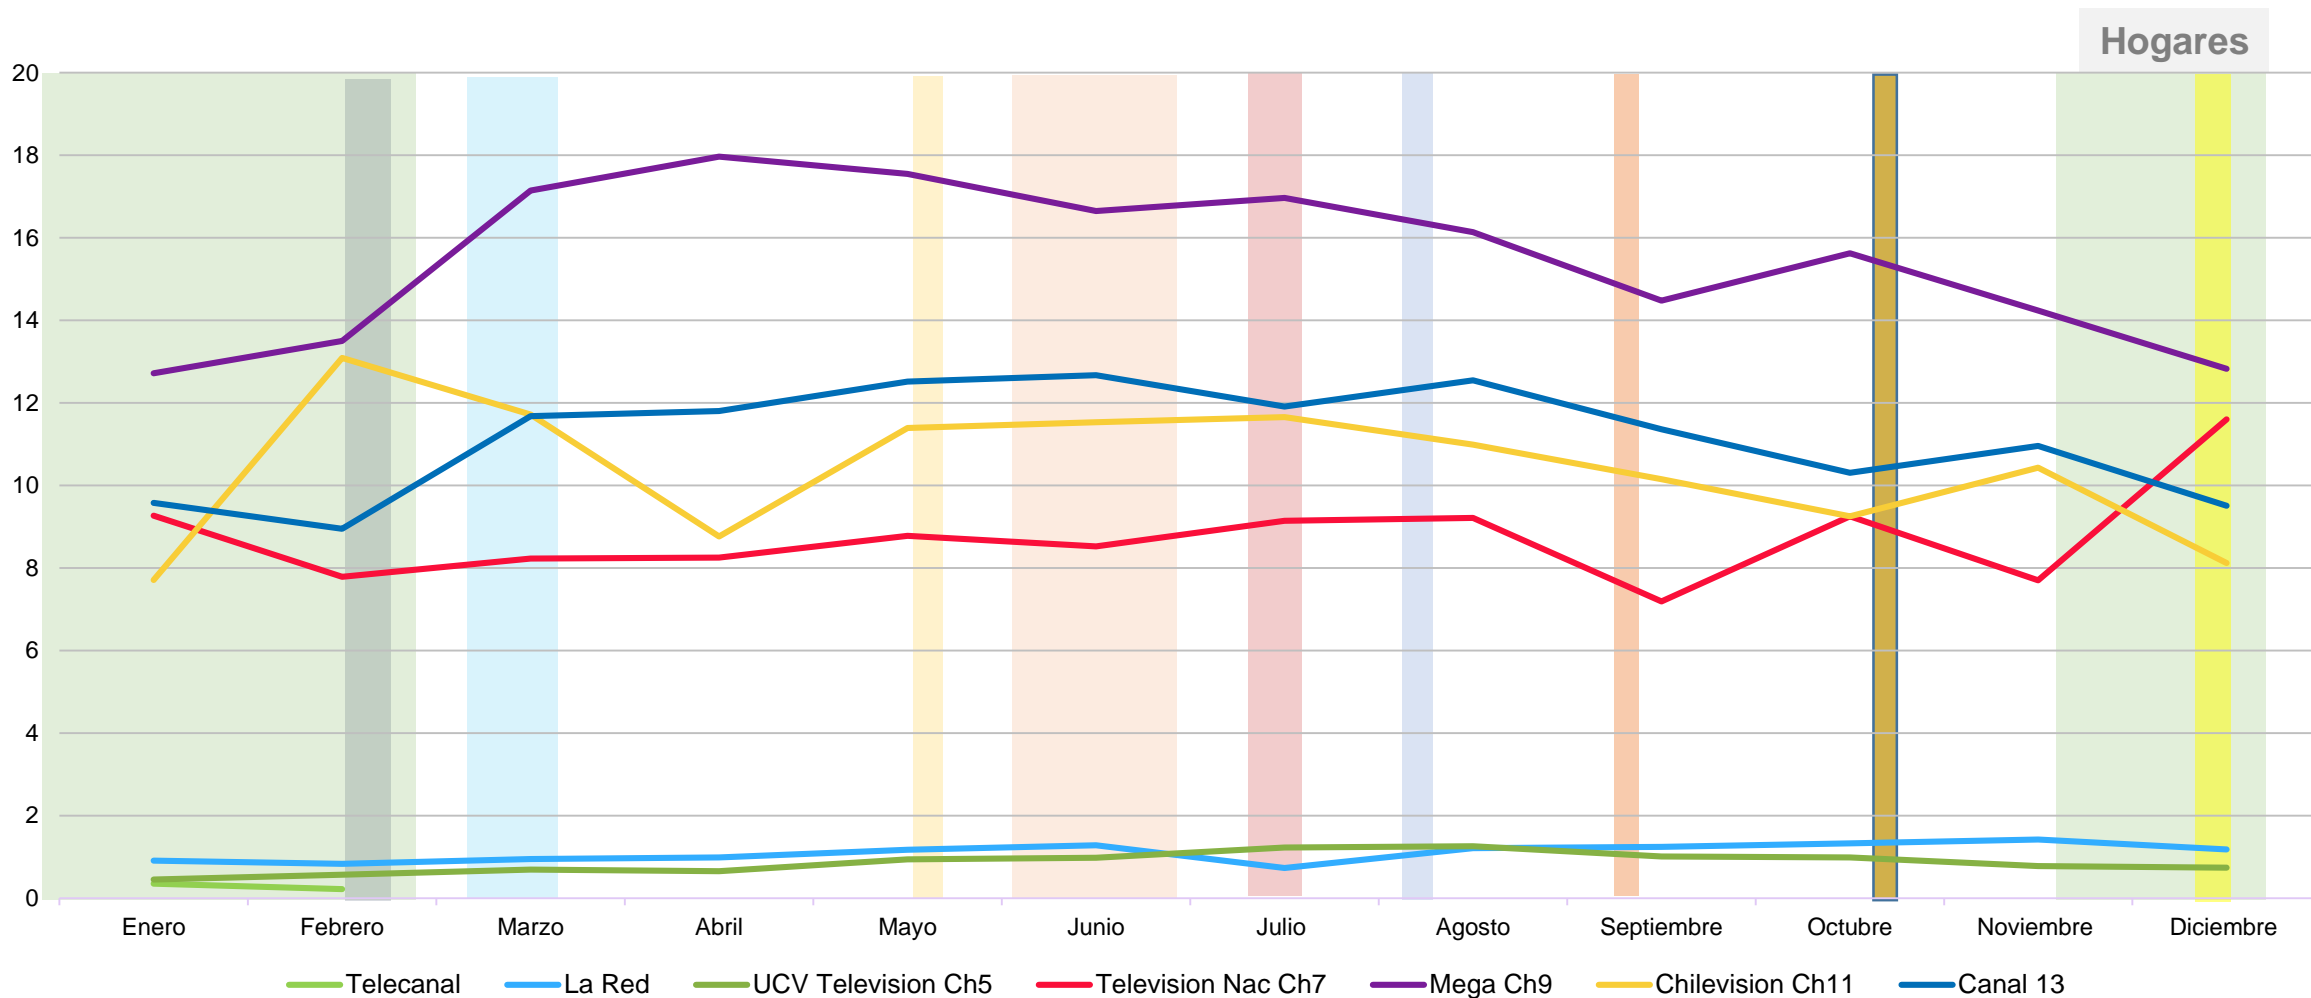

Rating bloque Noticias

Día desde las 21 a 22.30 hrs

Hogares

- Navidad
- Día de la Madre
- Copa Centenario
- Vacaciones de Invierno
- Día del niño
- Halloween
- Vacaciones de Verano
- Escolares
- Festival Viña
- Fiestas Patrias