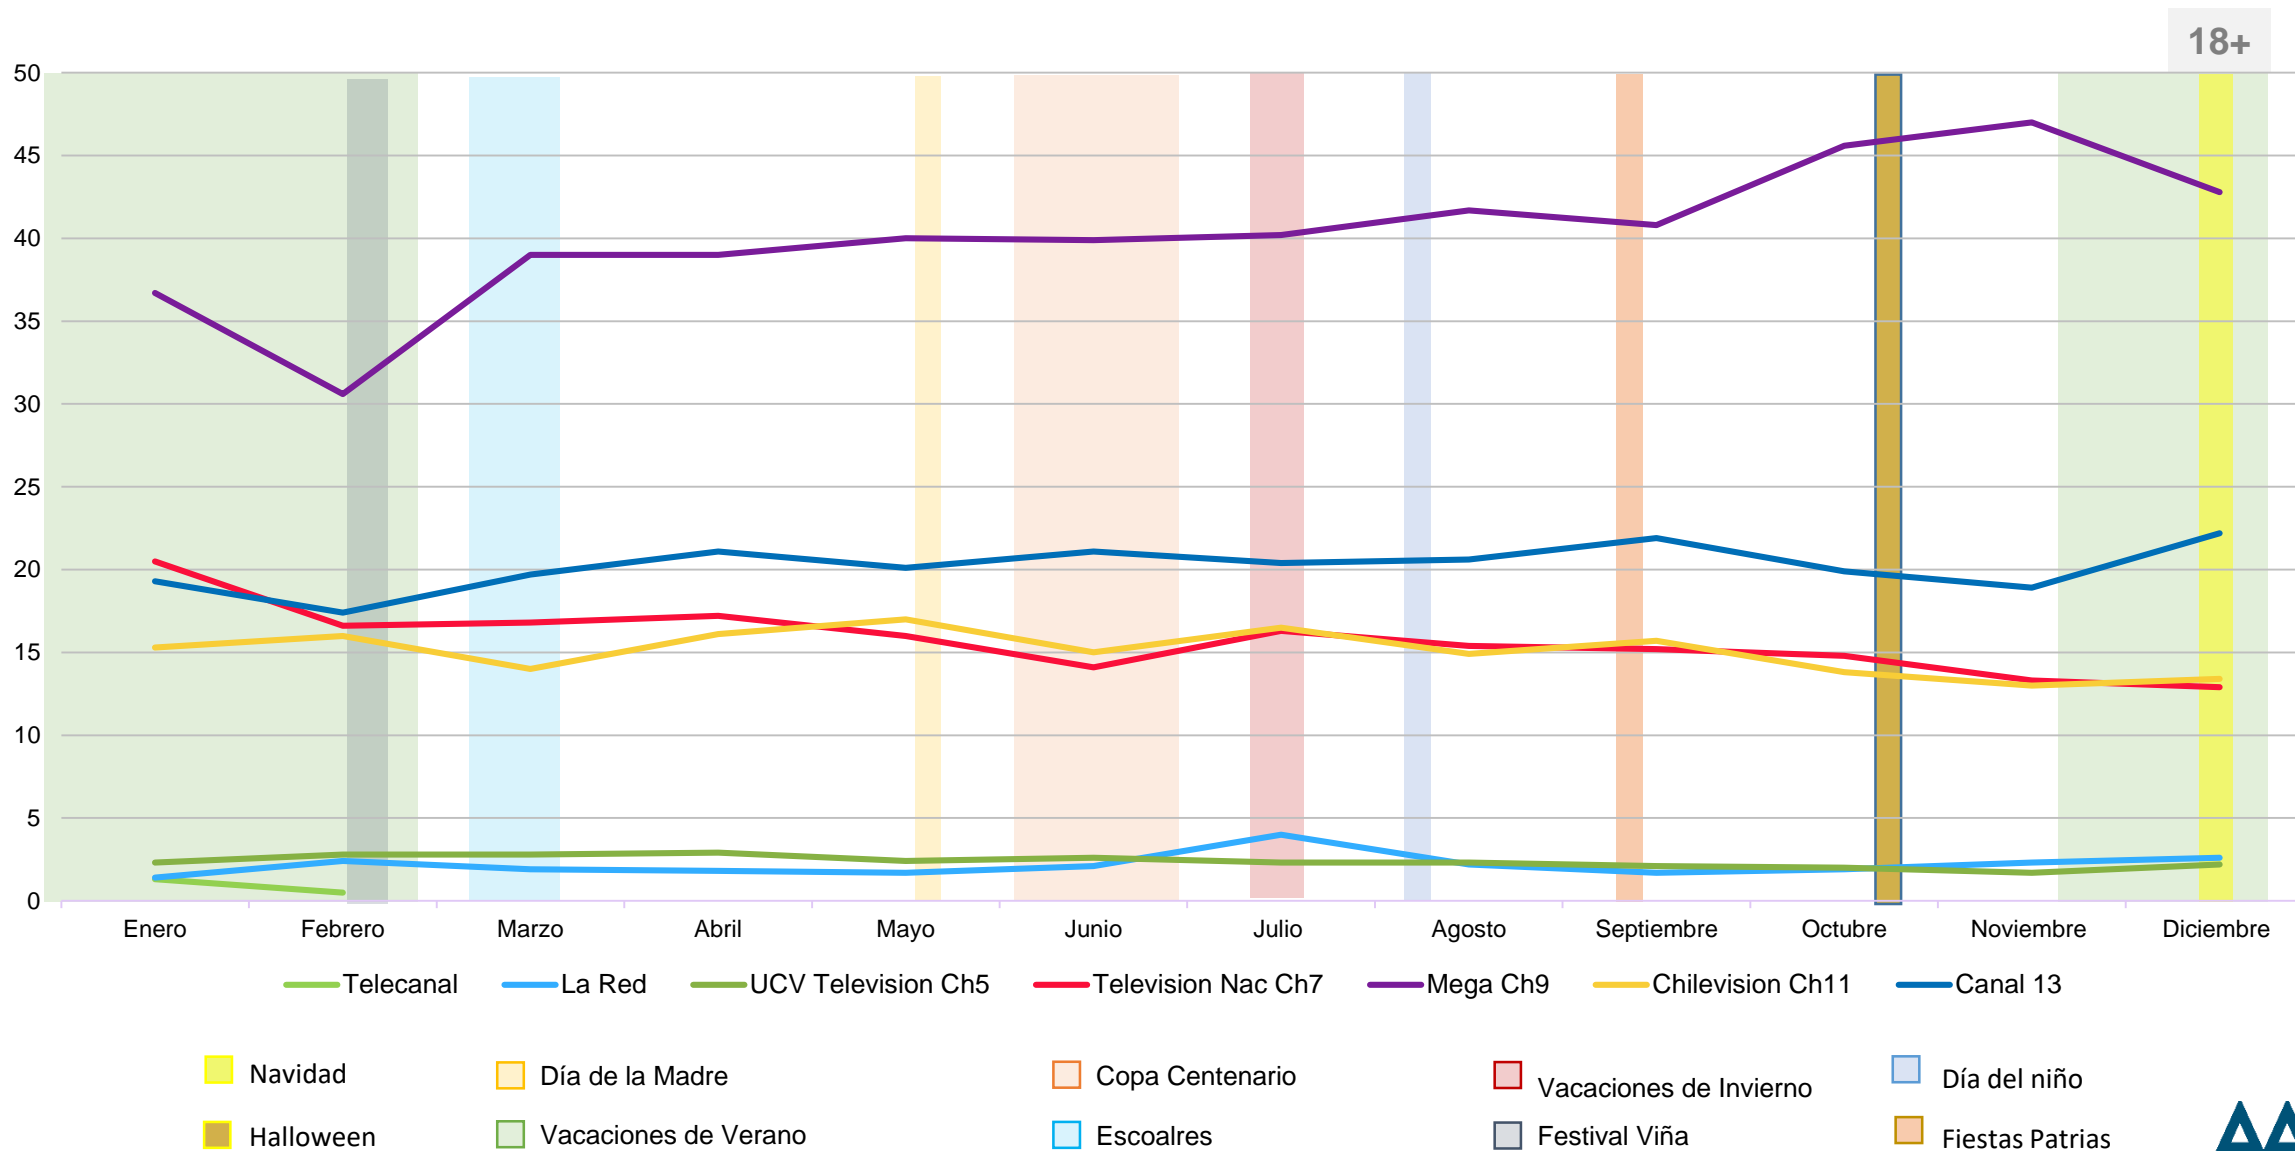

Share Bloque Noticias

Día desde las 21.00 a 22.30 hrs

- Navidad
- Día de la Madre
- Copa Centenario
- Vacaciones de Invierno
- Día del niño
- Halloween
- Vacaciones de Verano
- Escoales
- Festival Viña
- Fiestas Patrias

Rating Bloque Prime

Día desde las 22.30 a 00.30 hrs

18+

Share Bloque Prime

Día desde las 22.30 a 00.30 hrs

MUJERES ABCD 25+

Rating Promedio día

Día desde las 06.00 a 02.00 hrs

Share Promedio día

Día desde las 06.00 a 02.00 hrs

Share Bloque Off

Día desde las 06.00 a 20,00 hrs

Share Bloque Teleseries

Día desde las 20.00 a 21.00 hrs

M ABCD 25+

- Navidad
- Día de la Madre
- Copa Centenario
- Vacaciones de Invierno
- Día del niño
- Halloween
- Vacaciones de Verano
- Escoalres
- Festival Viña
- Fiestas Patrias

Rating Bloque Teleseries

Día desde las 20.00 a 21.00 hrs

- Navidad
- Día de la Madre
- Copa Centenario
- Vacaciones de Invierno
- Día del niño
- Halloween
- Vacaciones de Verano
- Escoalres
- Festival Viña
- Fiestas Patrias