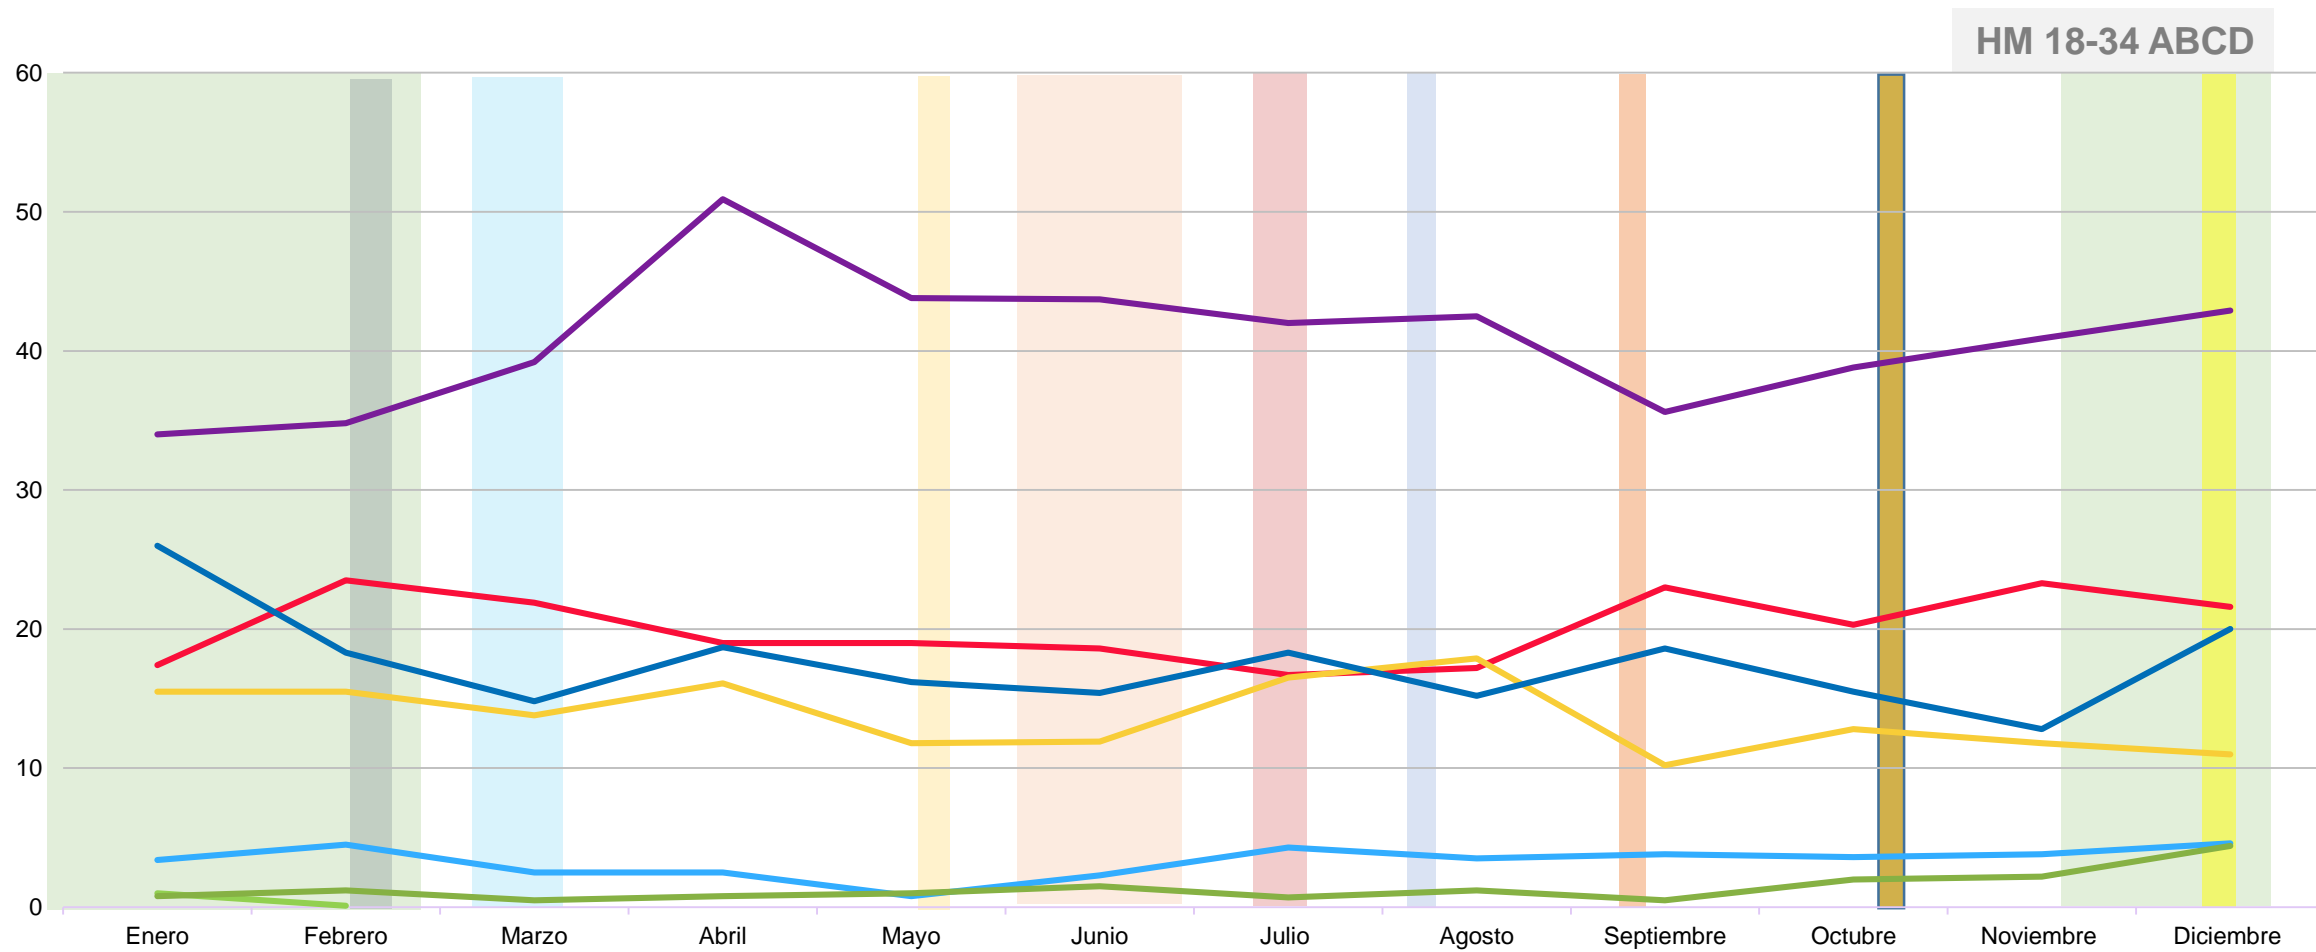

JOVENES HM 18/34 ABCD

Share Promedio día

Día desde las 06.00 a 02.00 hrs

HM 18-34 ABCD

- Navidad
- Día de la Madre
- Copa Centenario
- Vacaciones de Invierno
- Día del niño
- Halloween
- Vacaciones de Verano
- Escolares
- Festival Viña
- Fiestas Patrias

Share Bloque Off

Día desde las 06.00 a 20.00 hrs

- Navidad
- Día de la Madre
- Copa Centenario
- Vacaciones de Invierno
- Día del niño
- Halloween
- Vacaciones de Verano
- Escolares
- Festival Viña
- Fiestas Patrias

Share Bloque Teleseries

Día desde las 20.00 a 21.00 hrs

— Telecanal
 — La Red
 — UCV Television Ch5
 — Television Nac Ch7
 — Mega Ch9
 — Chilevision Ch11
 — Canal 13

■ Navidad
 ■ Día de la Madre
 ■ Copa Centenario
 ■ Vacaciones de Invierno
 ■ Día del niño
■ Halloween
 ■ Vacaciones de Verano
 ■ Escolares
 ■ Festival Viña
 ■ Fiestas Patrias

Share Bloque Noticias

Día desde las 21.00 a 22.30 hrs

- Navidad
- Día de la Madre
- Copa Centenario
- Vacaciones de Invierno
- Día del niño
- Halloween
- Vacaciones de Verano
- Escolares
- Festival Viña
- Fiestas Patrias