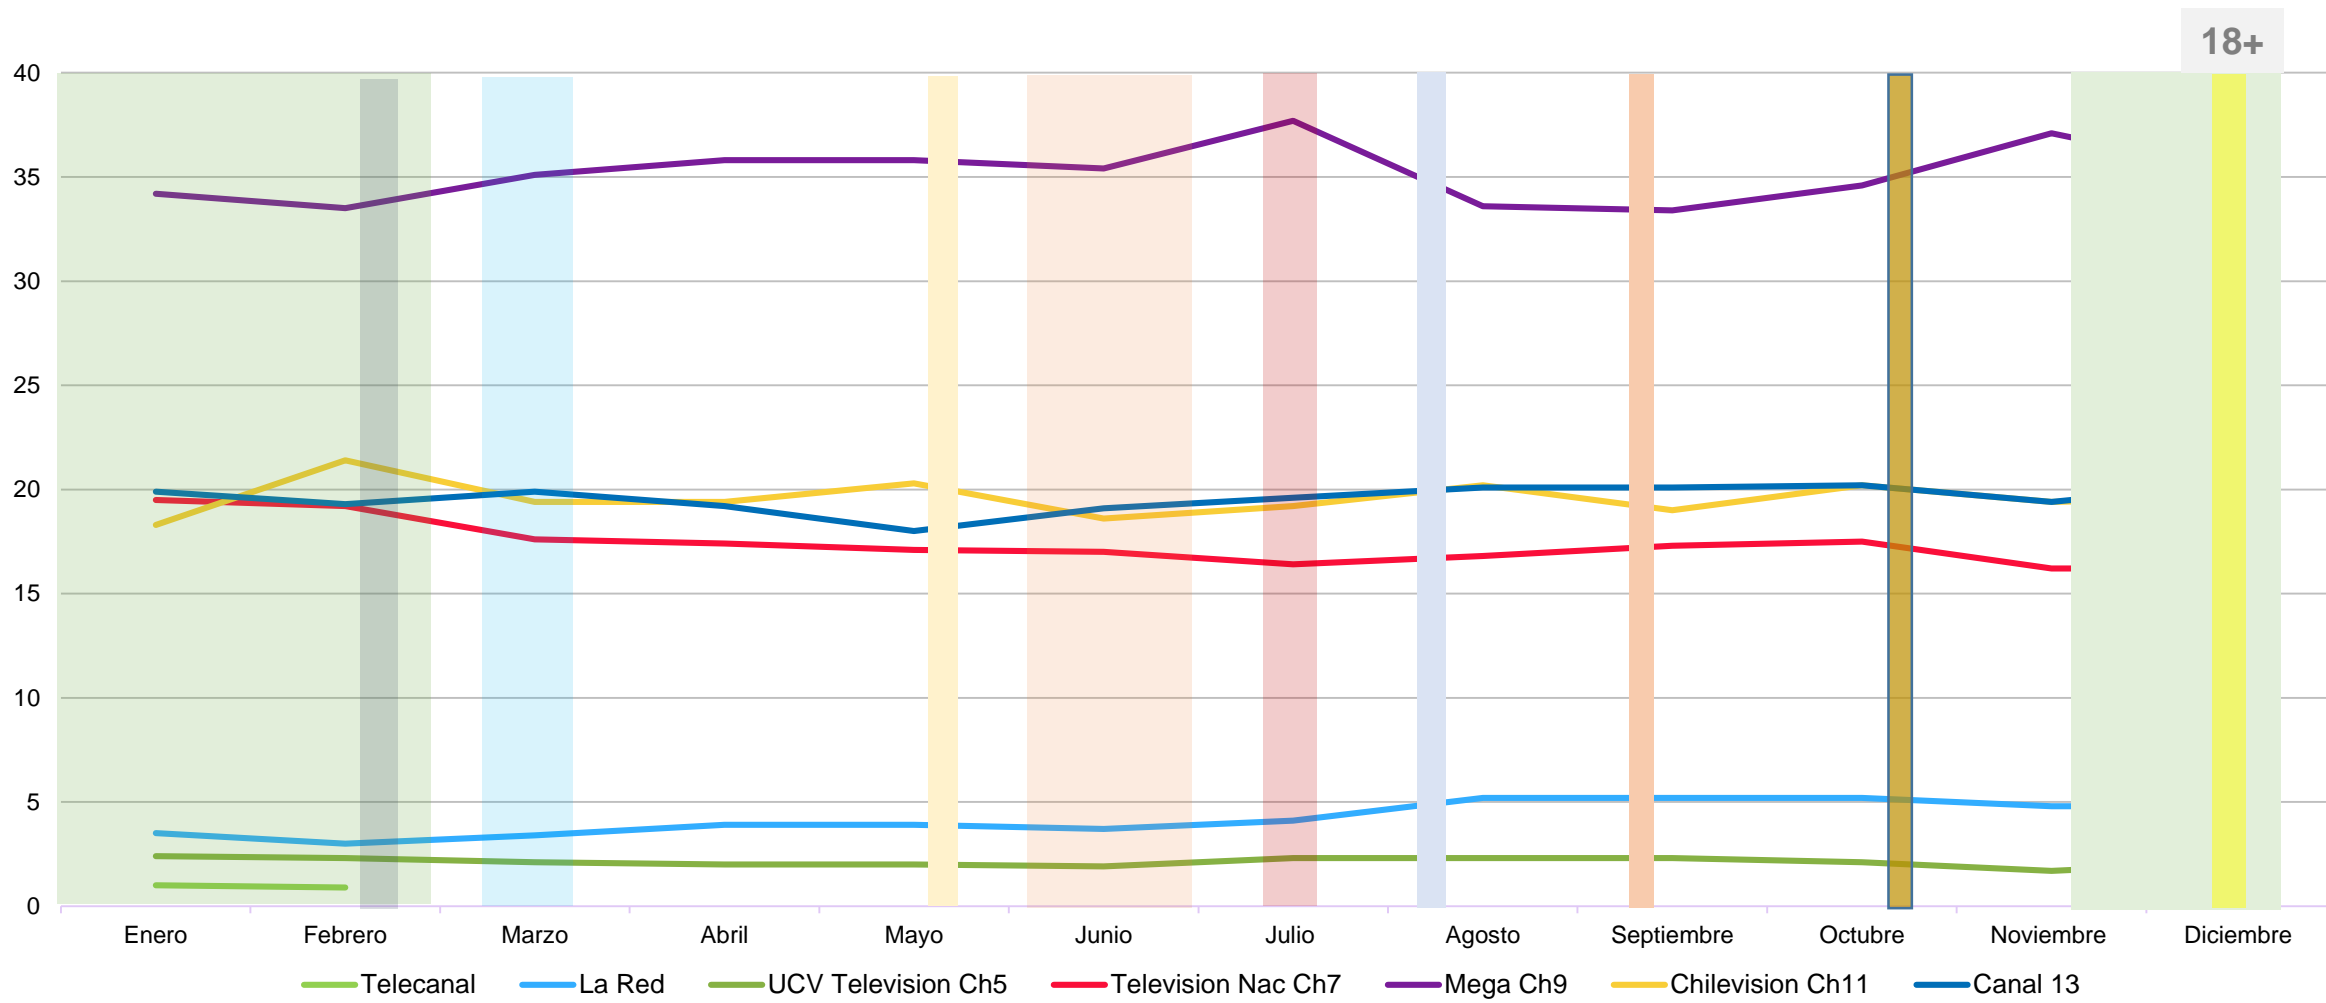

Share Promedio día

Día desde las 06.00 a 02.00 hrs

18+

- Navidad
- Día de la Madre
- Copa Centenario
- Vacaciones de Invierno
- Día del niño
- Halloween
- Vacaciones de Verano
- Escolares
- Festival Viña
- Fiestas Patrias

Rating Bloque Off

Día desde las 06.00 a 19.59 hrs

18+

- Navidad
- Día de la Madre
- Copa Centenario
- Vacaciones de Invierno
- Día del niño
- Halloween
- Vacaciones de Verano
- Escoalres
- Festival Viña
- Fiestas Patrias

Share Bloque Off

Día desde las 06.00 a 19.59 hrs

18+

- Navidad
- Día de la Madre
- Copa Centenario
- Vacaciones de Invierno
- Día del niño
- Halloween
- Vacaciones de Verano
- Escolares
- Festival Viña
- Fiestas Patrias

Rating Bloque Teleseries

Día desde las 20.00 a 21.00 hrs

18+

- Navidad
- Día de la Madre
- Copa Centenario
- Vacaciones de Invierno
- Día del niño
- Halloween
- Vacaciones de Verano
- Escolares
- Festival Viña
- Fiestas Patrias