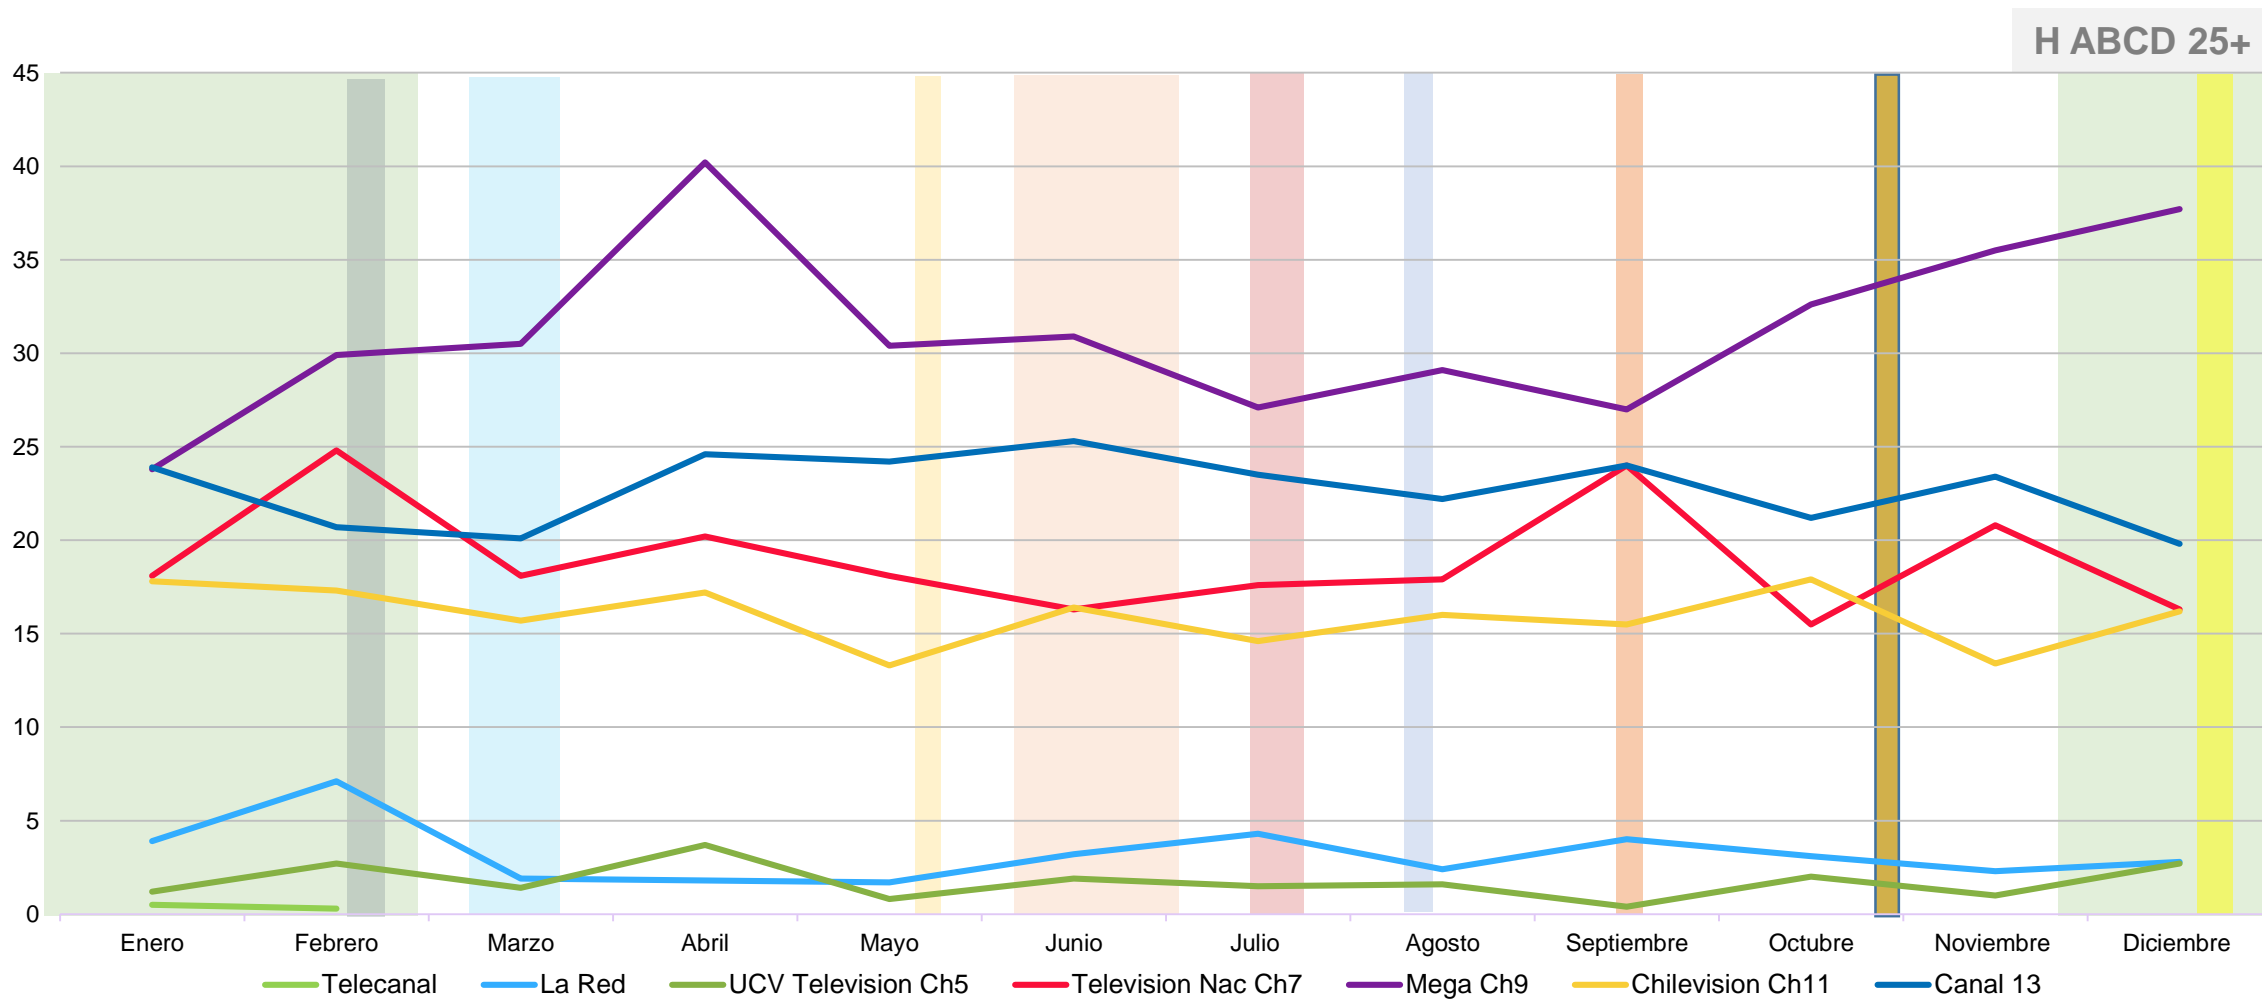

Share Bloque Prime

Día desde las 22.30 a 00.30 hrs

M ABCD 25+

- Navidad
- Día de la Madre
- Copa Centenario
- Vacaciones de Invierno
- Día del niño
- Halloween
- Vacaciones de Verano
- Escolares
- Festival Viña
- Fiestas Patrias

HOMBRES ABCD 25+

Share Promedio día

Día desde las 06.00 a 02.00 hrs

H ABCD 25+

Share Bloque Off

Día desde las 06.00 a 20.00 hrs

Share Bloque Teleseries

Día desde las 20.00 a 21.00 hrs

- Navidad
- Día de la Madre
- Copa Centenario
- Vacaciones de Invierno
- Día del niño
- Halloween
- Vacaciones de Verano
- Escolares
- Festival Viña
- Fiestas Patrias

Share Bloque Noticias

Día desde las 21.00 a 22.30 hrs