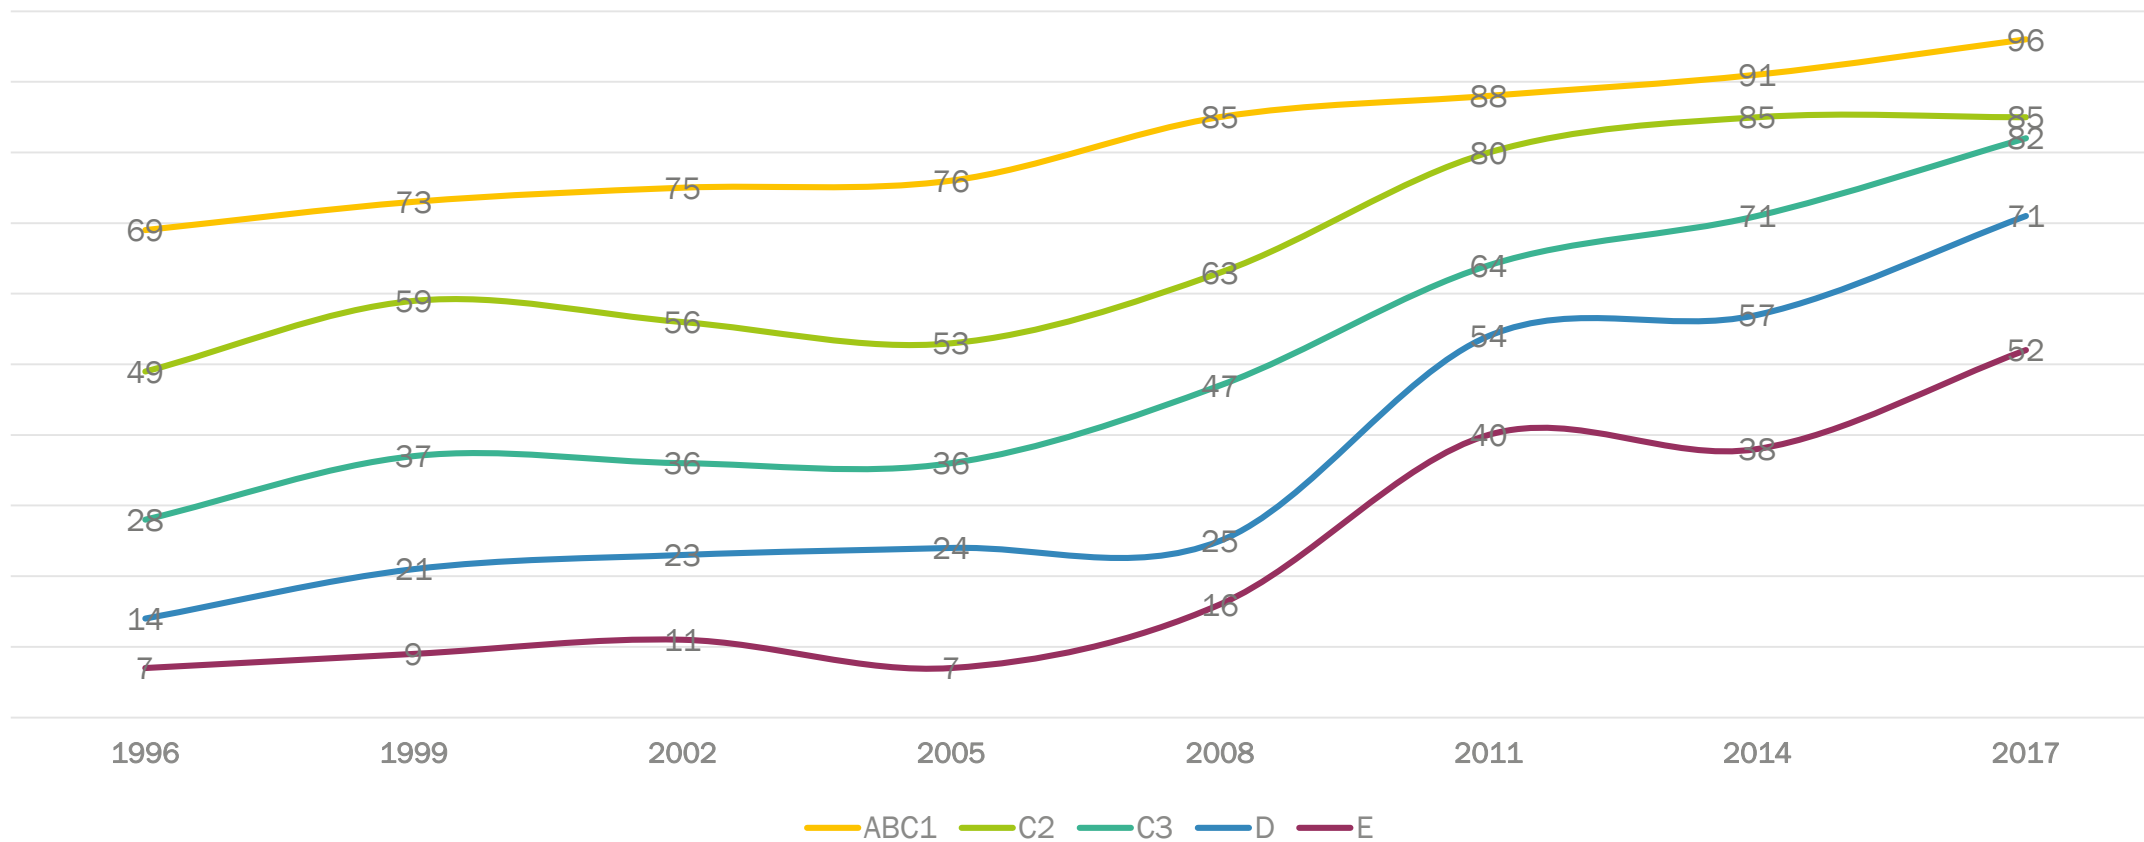

■ Evolución Acceso a Televisión Pagada

Evolución acceso TV Pagada
1996-2017