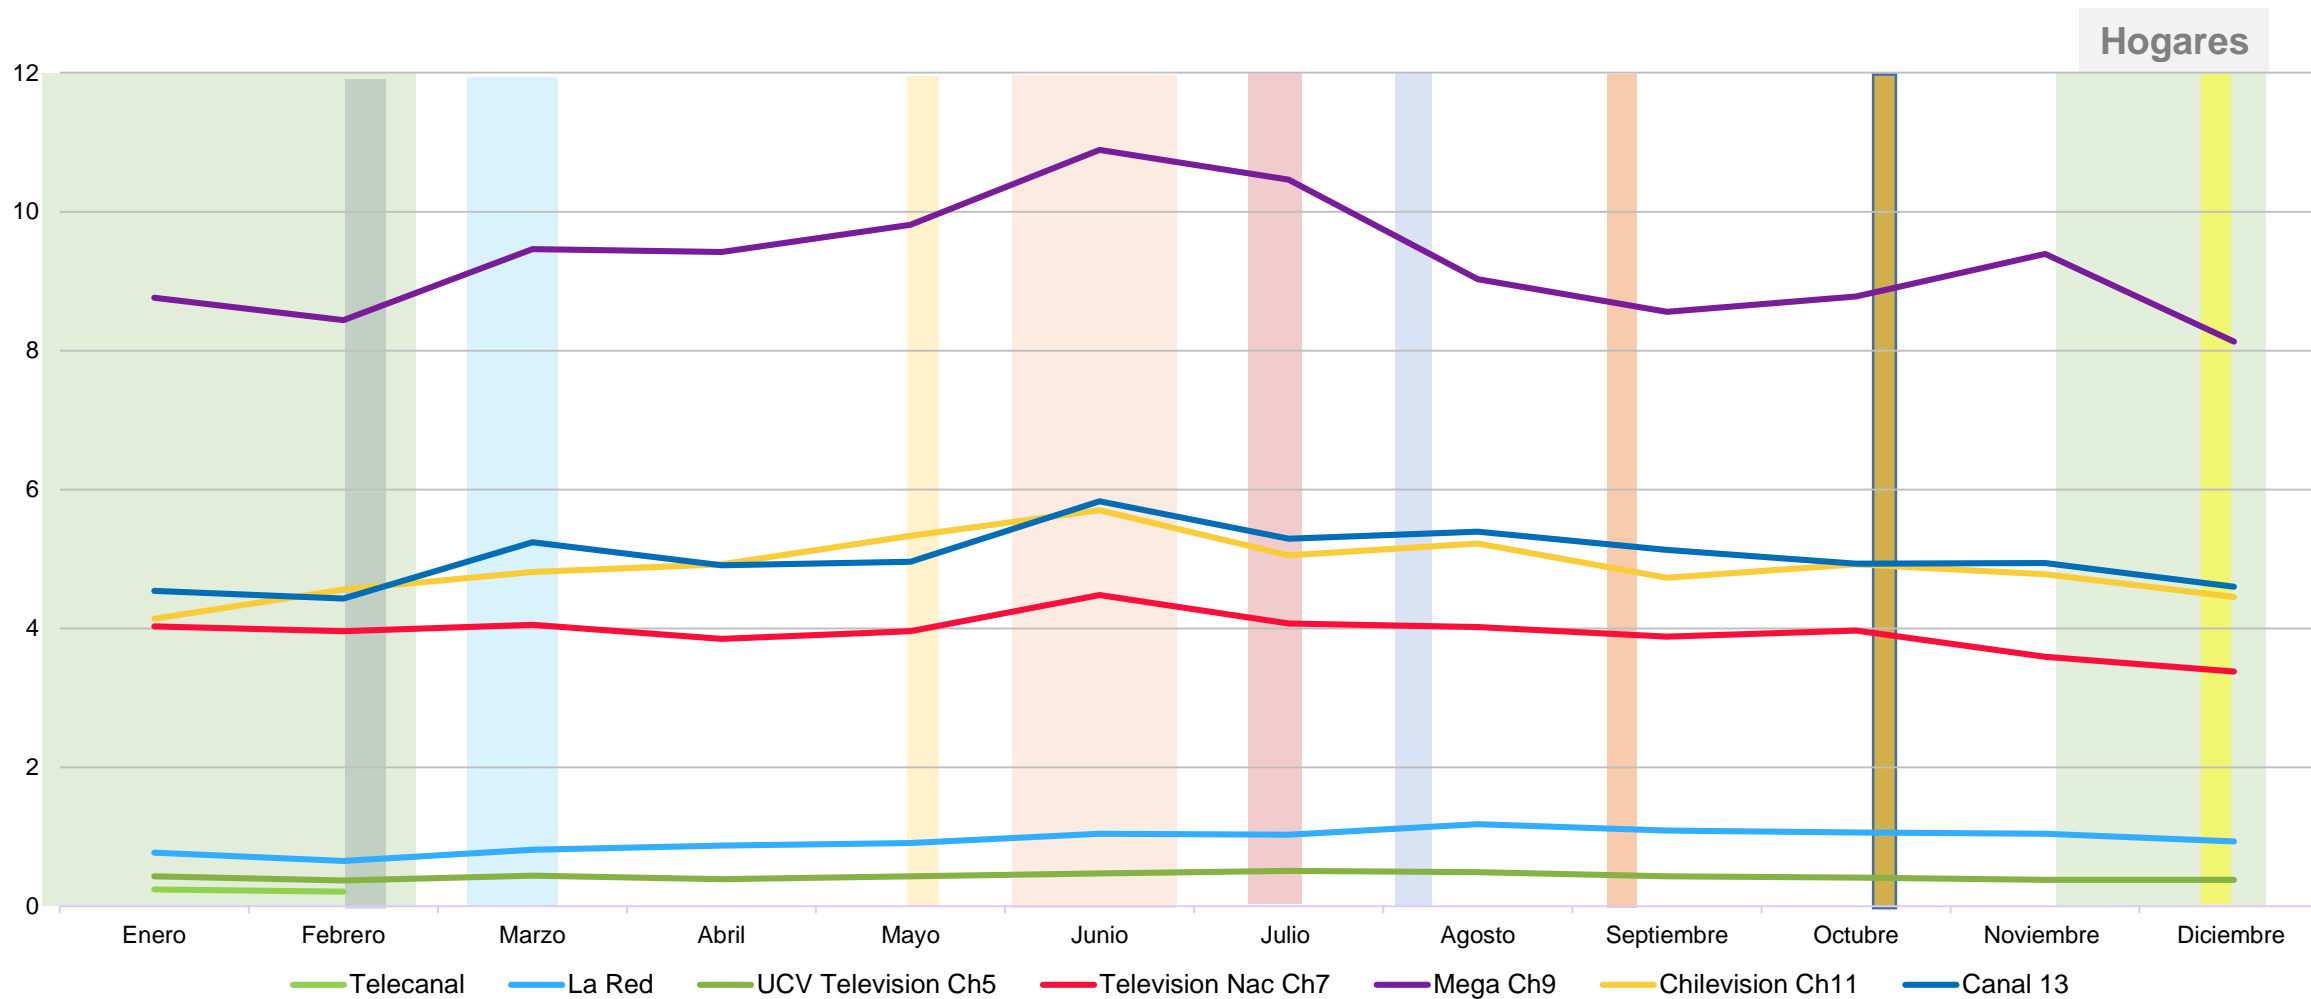

Rating bloque Off

Día desde las 06.00 a 20.00 hrs

Hogares

- Navidad
- Día de la Madre
- Copa Centenario
- Vacaciones de Invierno
- Día del niño
- Halloween
- Vacaciones de Verano
- Escoalres
- Festival Viña
- Fiestas Patrias