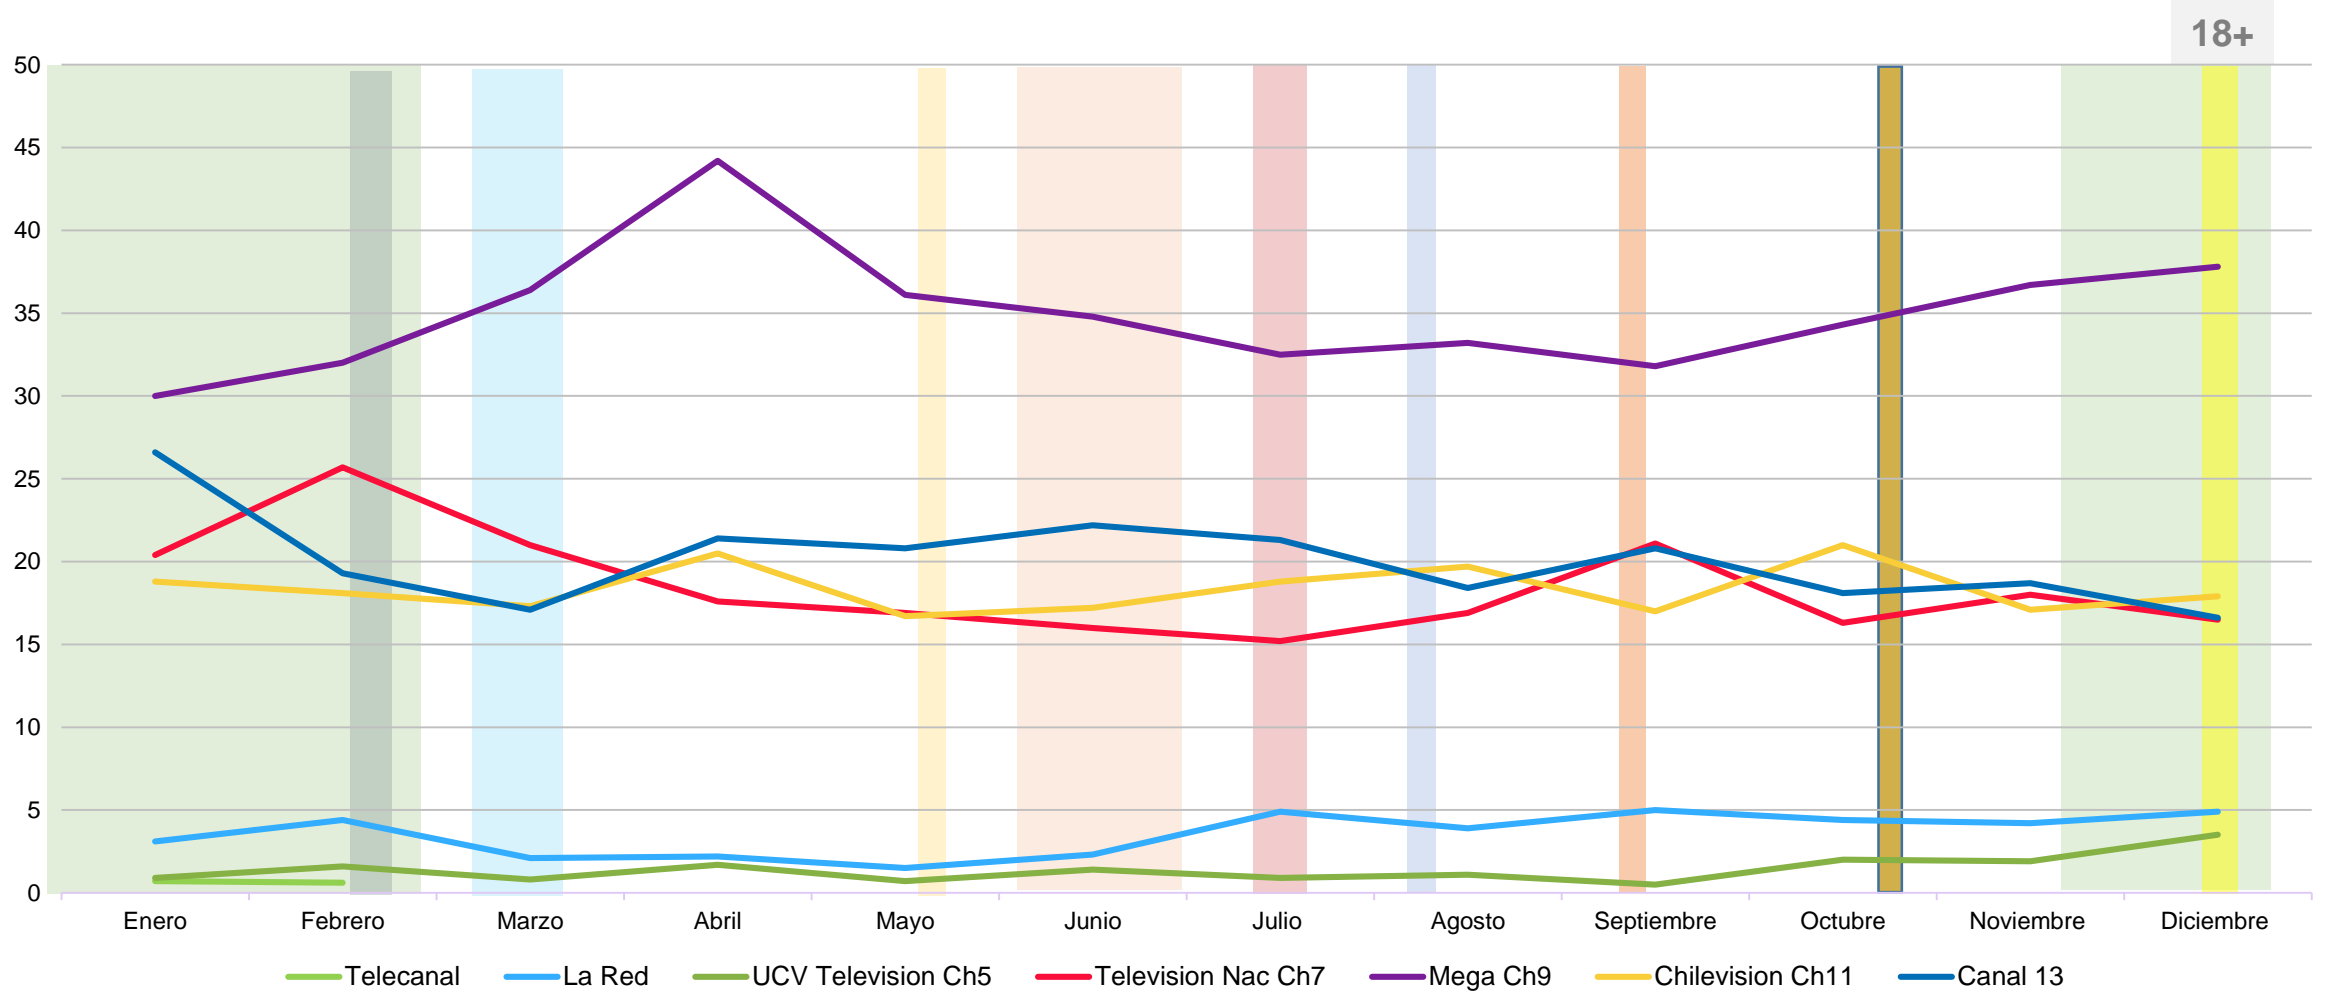

Share Bloque Off

Día desde las 06.00 a 19.59 hrs

18+

- Navidad
- Día de la Madre
- Copa Centenario
- Vacaciones de Invierno
- Día del niño
- Halloween
- Vacaciones de Verano
- Escolares
- Festival Viña
- Fiestas Patrias

Rating Bloque Teleseries

Día desde las 20.00 a 21.00 hrs

18+

- Navidad
- Día de la Madre
- Copa Centenario
- Vacaciones de Invierno
- Día del niño
- Halloween
- Vacaciones de Verano
- Escolares
- Festival Viña
- Fiestas Patrias

Share Bloque Teleseries

Día desde las 20.00 a 21.00 hrs

18+

- Navidad
- Día de la Madre
- Copa Centenario
- Vacaciones de Invierno
- Día del niño
- Halloween
- Vacaciones de Verano
- Escoalres
- Festival Viña
- Fiestas Patrias