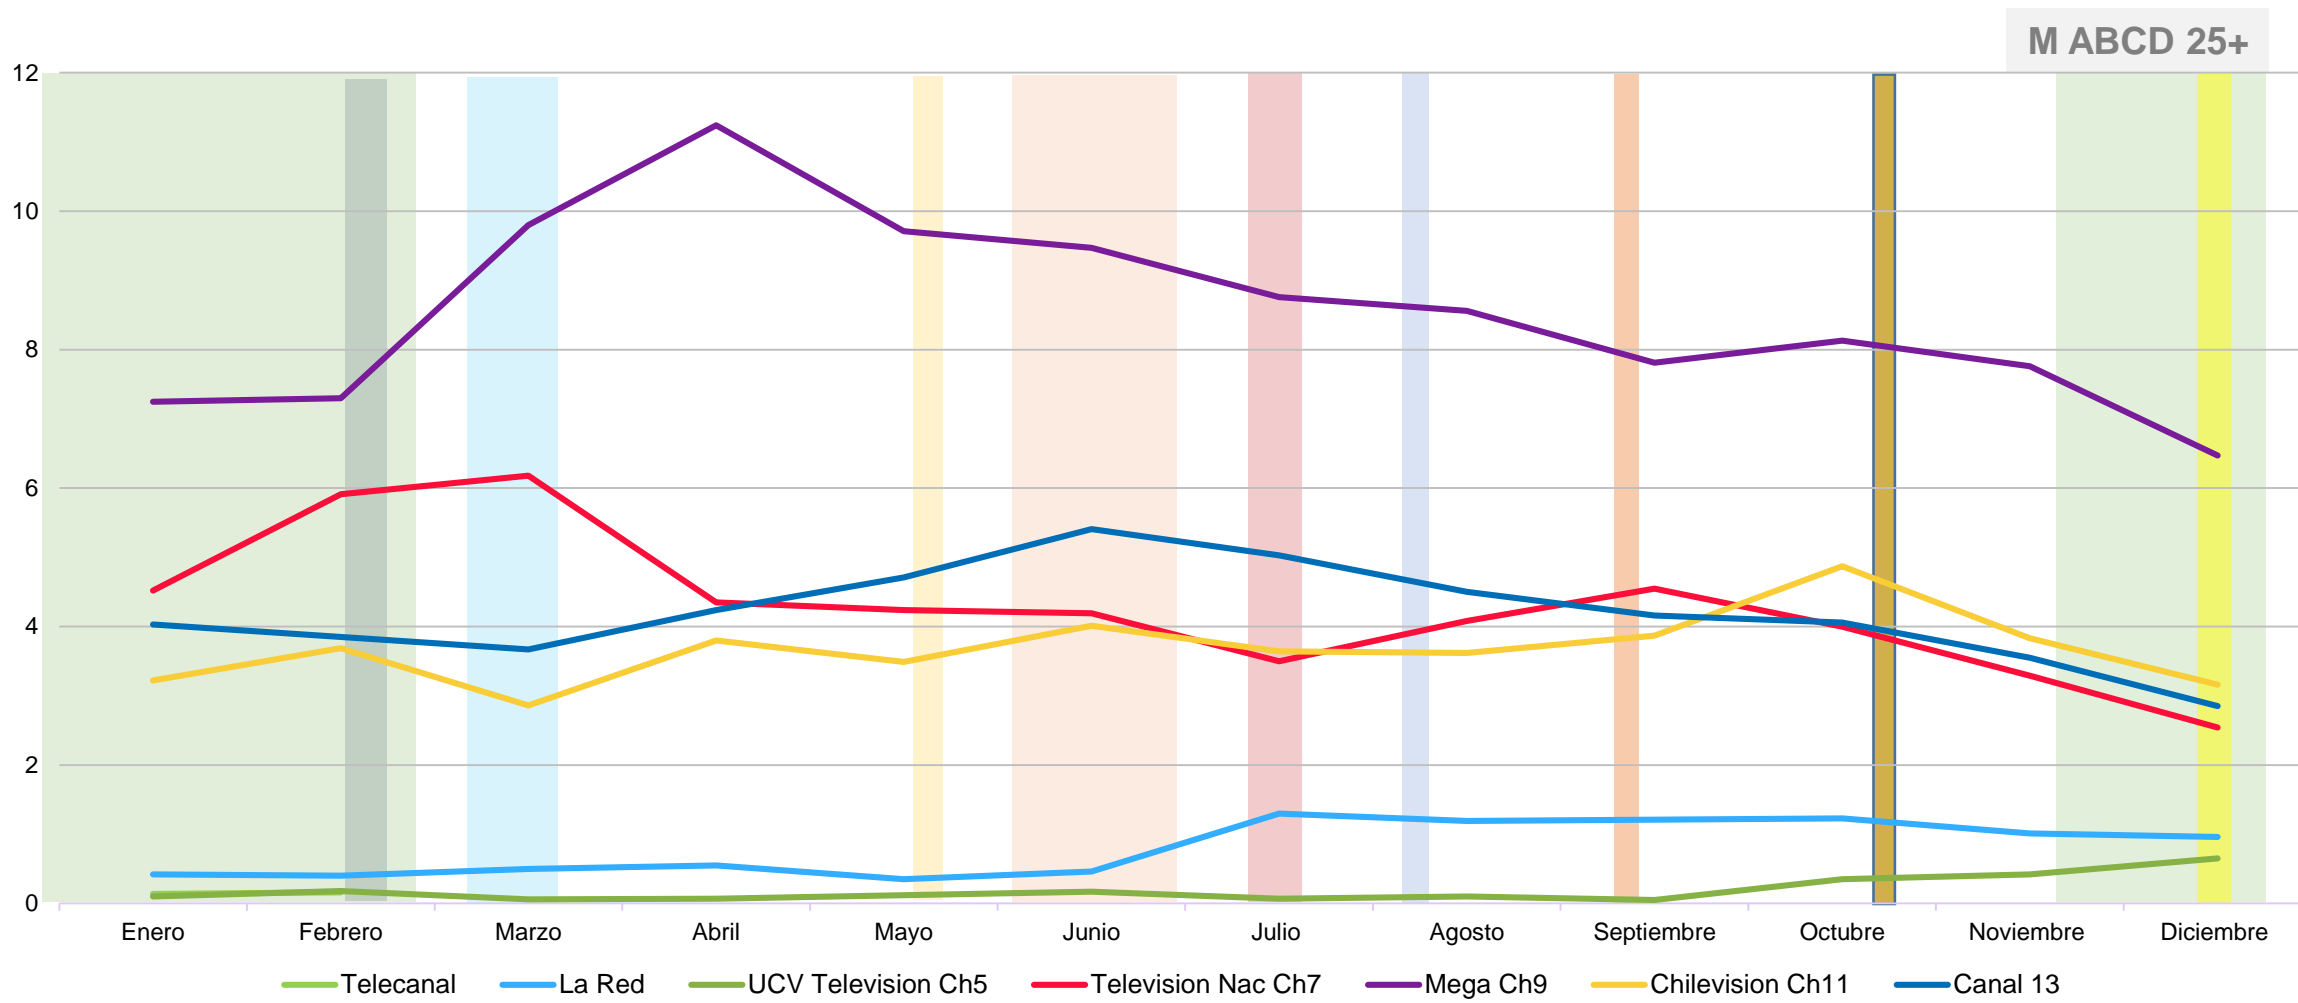

Rating Bloque Prime

Día desde las 22.30 a 00.30 hrs

18+

Share Bloque Prime

Día desde las 22.30 a 00.30 hrs

MUJERES ABCD 25+

Rating Promedio día

Día desde las 06.00 a 02.00 hrs

Share Promedio día

Día desde las 06.00 a 02.00 hrs

Share Bloque Off

Día desde las 06.00 a 20,00 hrs

Share Bloque Teleseries

Día desde las 20.00 a 21.00 hrs

M ABCD 25+

- Navidad
- Día de la Madre
- Copa Centenario
- Vacaciones de Invierno
- Día del niño
- Halloween
- Vacaciones de Verano
- Escoalres
- Festival Viña
- Fiestas Patrias

Rating Bloque Teleseries

Día desde las 20.00 a 21.00 hrs

- Navidad
- Día de la Madre
- Copa Centenario
- Vacaciones de Invierno
- Día del niño
- Halloween
- Vacaciones de Verano
- Escoalres
- Festival Viña
- Fiestas Patrias