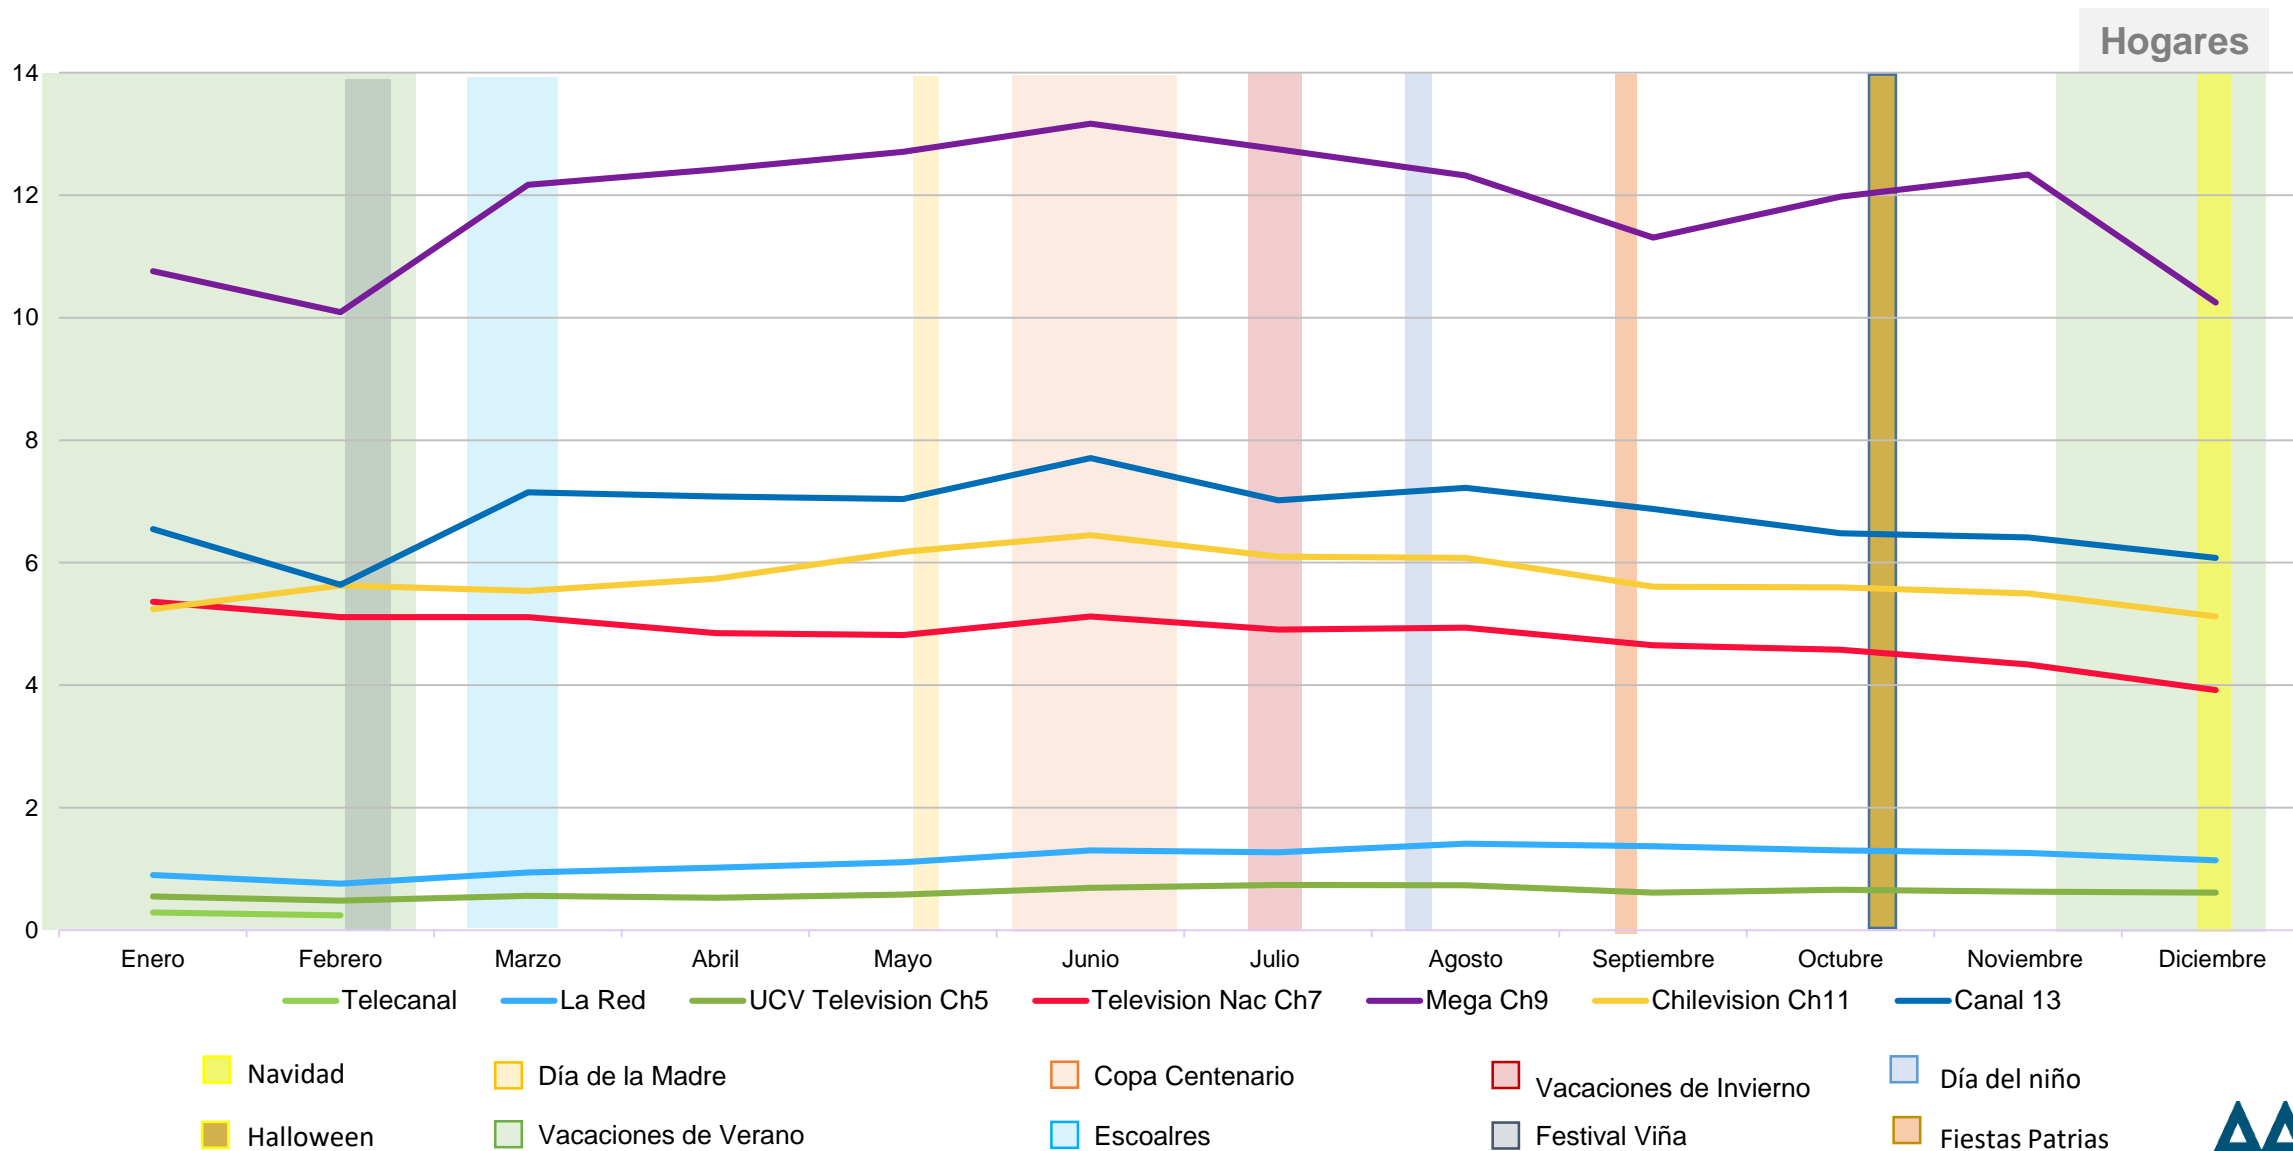

Participación de Audiencia Canales TVA

Día desde las 06.00 a 02.00 hrs

● Telecanal
 ● La Red
 ● UCV Television Ch5
 ● Television Nac Ch7
 ● Mega Ch9
 ● Chilevisión Ch11
 ● Canal 13

■ Navidad
 ■ Día de la Madre
 ■ Copa Centenario
 ■ Vacaciones de Invierno
 ■ Día del niño
■ Halloween
 ■ Vacaciones de Verano
 ■ Escolares
 ■ Festival Viña
 ■ Fiestas Patrias

Targets referencia

Total Hogares

Adultos HM 18+

Mujeres ABCD 25+

Hombres ABCD 25+

Jóvenes HM 18/34 ABCD

Day Part

Los bloques utilizados como referencia agrupan los principales horarios de audiencia.

Bloque Día 06.00 a 02.00

Bloque Off 06.00 a 19.59

Teleseries 20.00 a 21.00

Noticias 21.00 a 22.29

Prime 22.30 a 01.00

Trasnoche 01.00 a 06.00

TOTAL hogares

Rating Promedio día

Día desde las 06.00 a 02.00 hrs

Share Promedio día

Día desde las 06.00 a 02.00 hrs

Hogares

- Navidad
- Día de la Madre
- Copa Centenario
- Vacaciones de Invierno
- Día del niño
- Halloween
- Vacaciones de Verano
- Escolares
- Festival Viña
- Fiestas Patrias