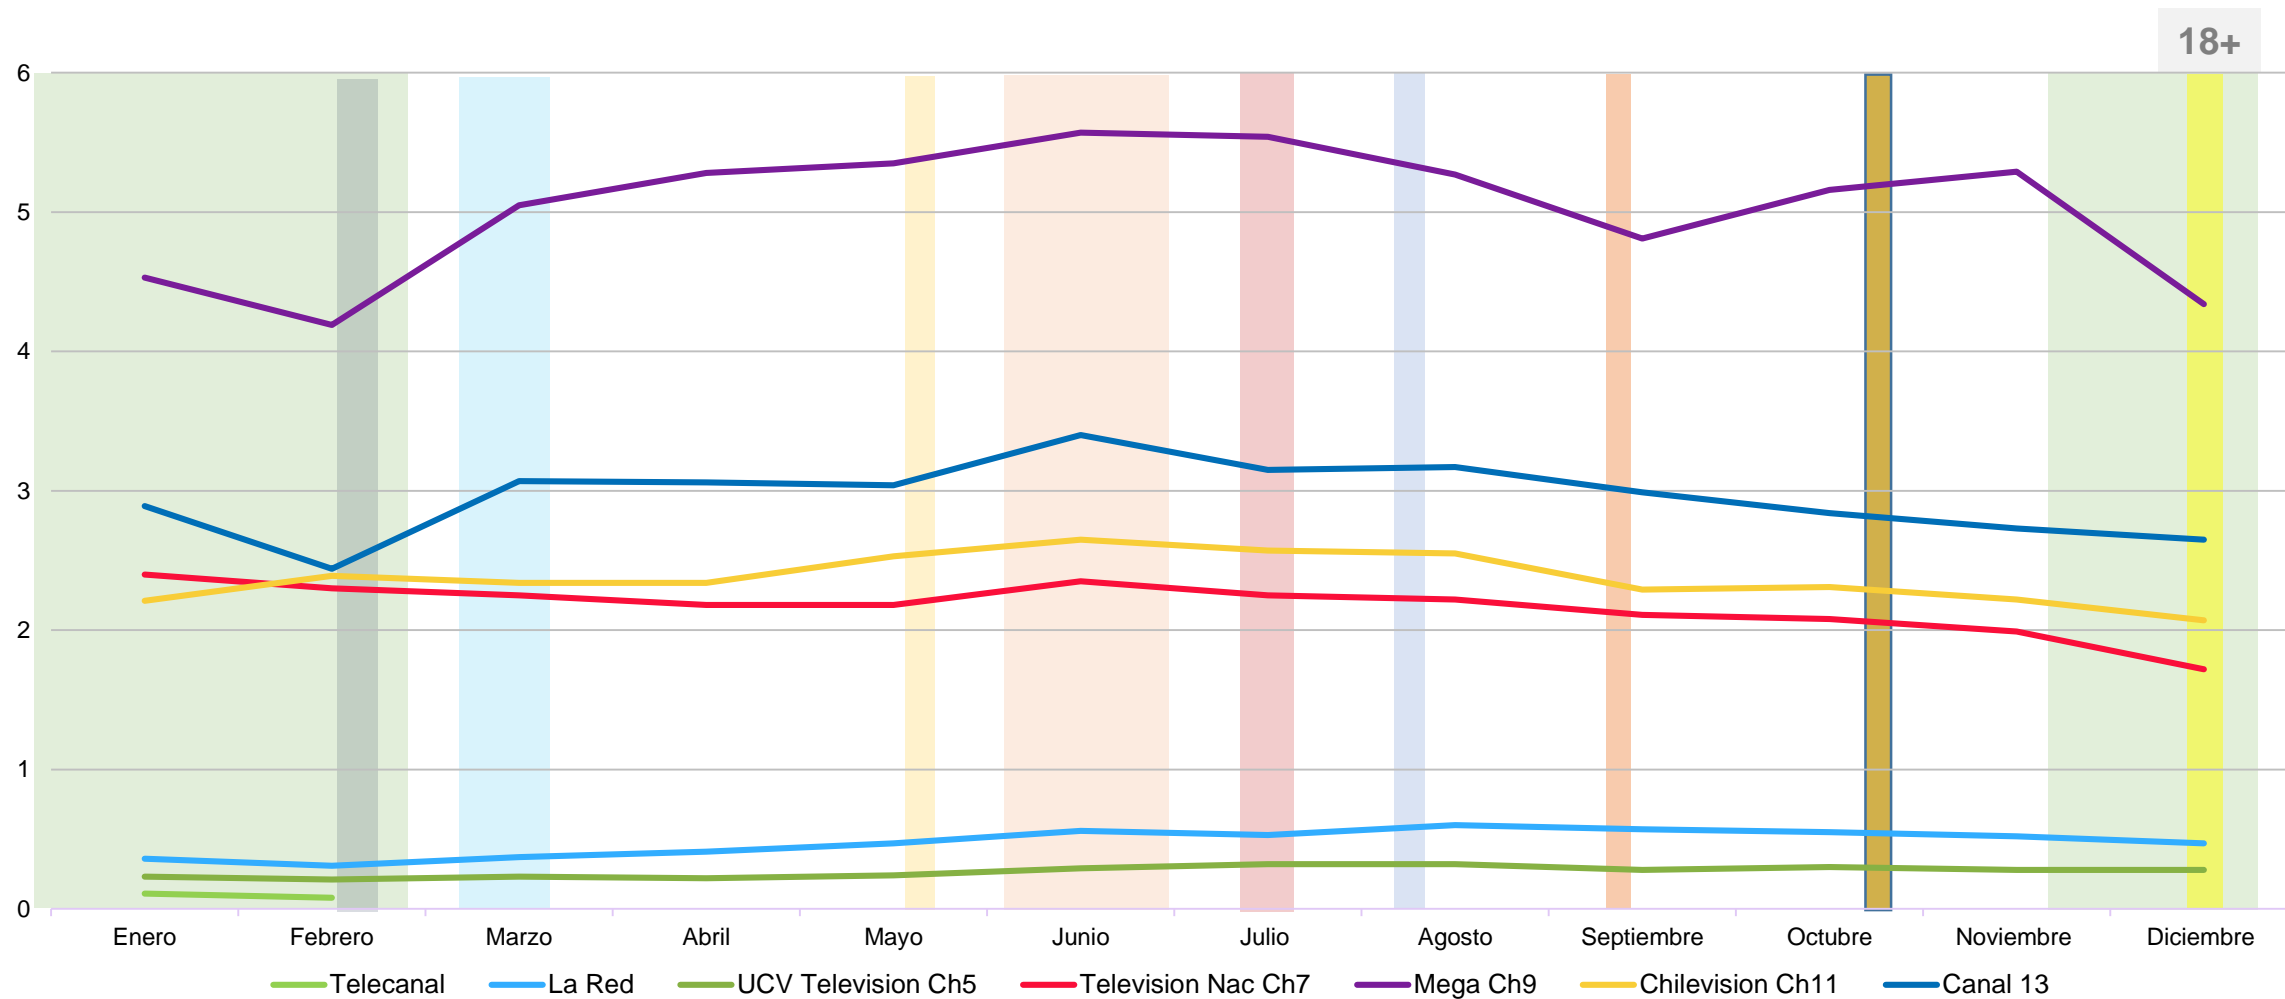

Share bloque Noticias

Día desde las 21 a 22.30 hrs

Rating bloque Prime

Día desde las 22.30 a 00.30 hrs

Share bloque Prime

Día desde las 22.30 a 00.30 hrs

Hogares

- Navidad
- Día de la Madre
- Copa Centenario
- Vacaciones de Invierno
- Día del niño
- Halloween
- Vacaciones de Verano
- Escolares
- Festival Viña
- Fiestas Patrias

ADULTOS HM 18+

Rating Promedio día

Día desde las 06.00 a 02.00 hrs

18+

- Navidad
- Día de la Madre
- Copa Centenario
- Vacaciones de Invierno
- Día del niño
- Halloween
- Vacaciones de Verano
- Escolares
- Festival Viña
- Fiestas Patrias