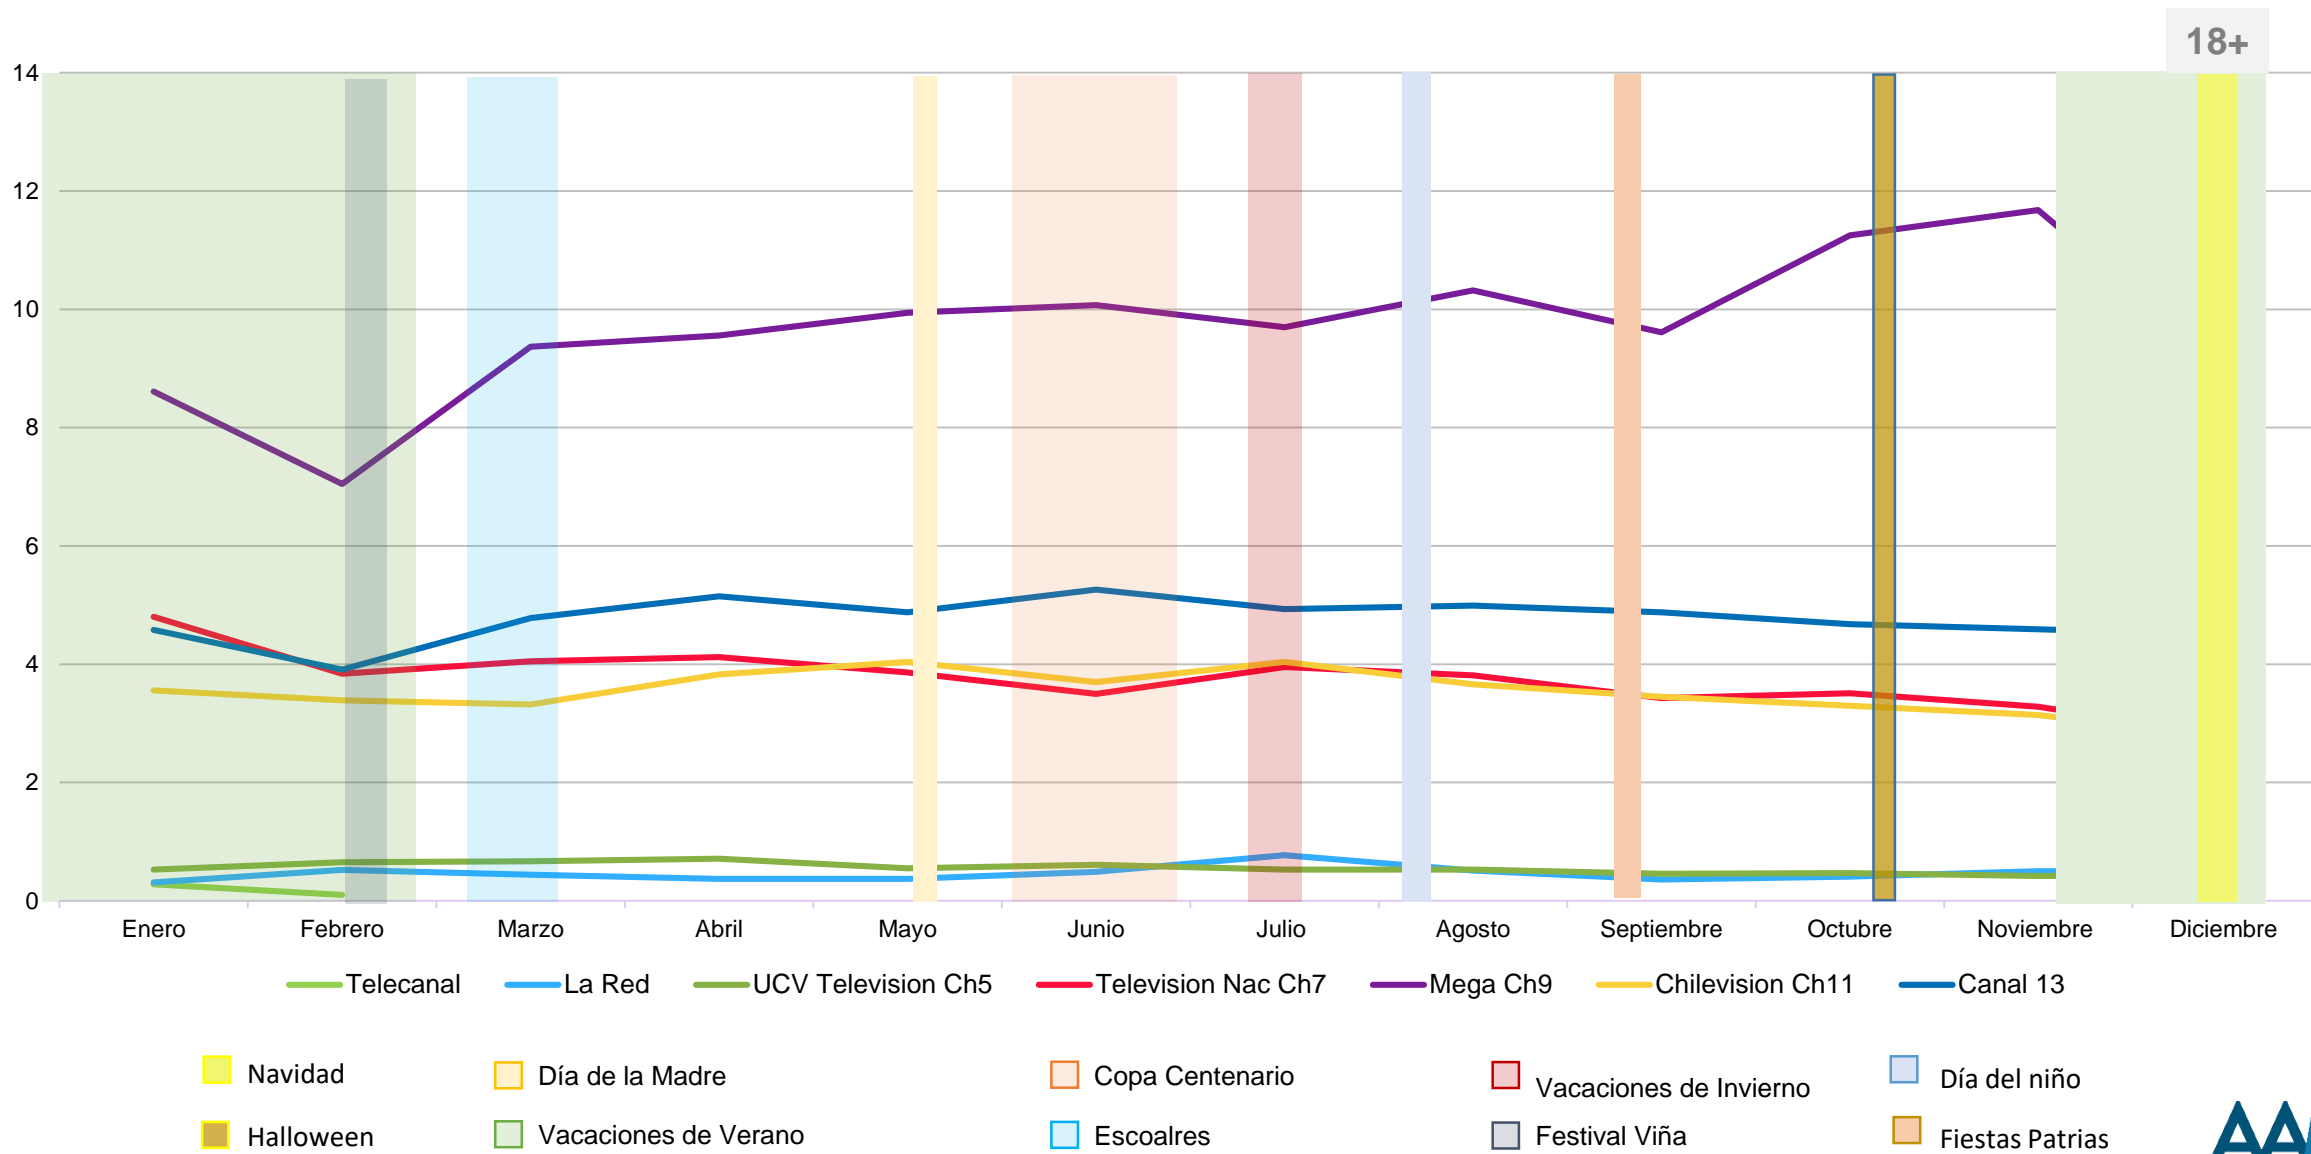

Rating Bloque Noticias

Día desde las 21.00 a 22.30 hrs

18+

- Navidad
- Día de la Madre
- Copa Centenario
- Vacaciones de Invierno
- Día del niño
- Halloween
- Vacaciones de Verano
- Escoalres
- Festival Viña
- Fiestas Patrias

Share Bloque Noticias

Día desde las 21.00 a 22.30 hrs

- Navidad
- Día de la Madre
- Copa Centenario
- Vacaciones de Invierno
- Día del niño
- Halloween
- Vacaciones de Verano
- Escoales
- Festival Viña
- Fiestas Patrias

Rating Bloque Prime

Día desde las 22.30 a 00.30 hrs

18+

Share Bloque Prime

Día desde las 22.30 a 00.30 hrs

MUJERES ABCD 25+

Rating Promedio día

Día desde las 06.00 a 02.00 hrs

Share Promedio día

Día desde las 06.00 a 02.00 hrs

Share Bloque Off

Día desde las 06.00 a 20,00 hrs

Share Bloque Teleseries

Día desde las 20.00 a 21.00 hrs

M ABCD 25+

- Navidad
- Día de la Madre
- Copa Centenario
- Vacaciones de Invierno
- Día del niño
- Halloween
- Vacaciones de Verano
- Escoalres
- Festival Viña
- Fiestas Patrias