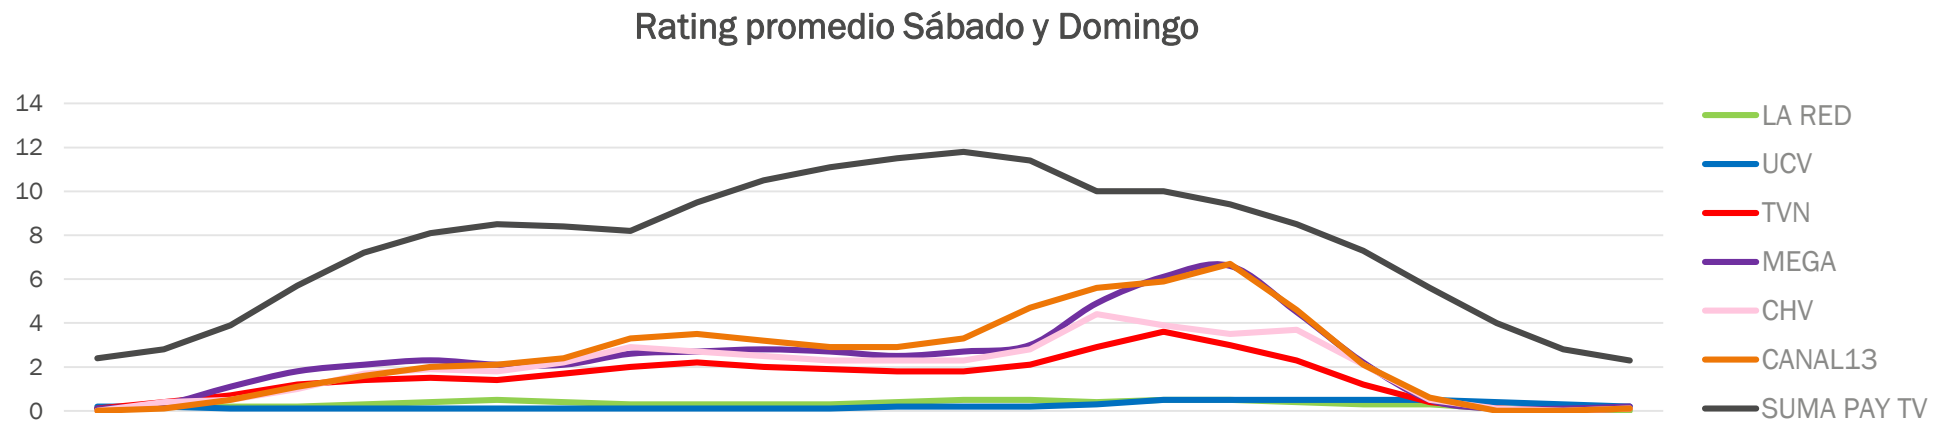

■ Evolución Acceso a Televisión Pagada

Evolución acceso TV Pagada
1996-2017

Total suscriptores de TV Pagada

% Suscriptores a TV/Pantalla Pagada

Empresas TV Cable (Share de participación)

■ Evolución de la satisfacción con la TV

Confianza en las instituciones 2014-2017

■ Evolutivo consumo de TV (promedio de horas por telespectador)

** ATS 06:00 A 05:59 Promedio Enero Diciembre 2017

Consumo diario (Rating)

■ Evolutivo alcance de TV Abierta y TV Paga

Share acumulado TVA/TVP

Día desde las 06.00 a 02.00 hrs.

Ind_ABCD-4+

Universo personas

- Navidad
- Día de la Madre
- Copa Confederaciones
- Vacaciones de Invierno
- Día del niño
- Halloween
- Vacaciones de Verano
- Escolares
- Festival Viña
- Fiestas Patrias