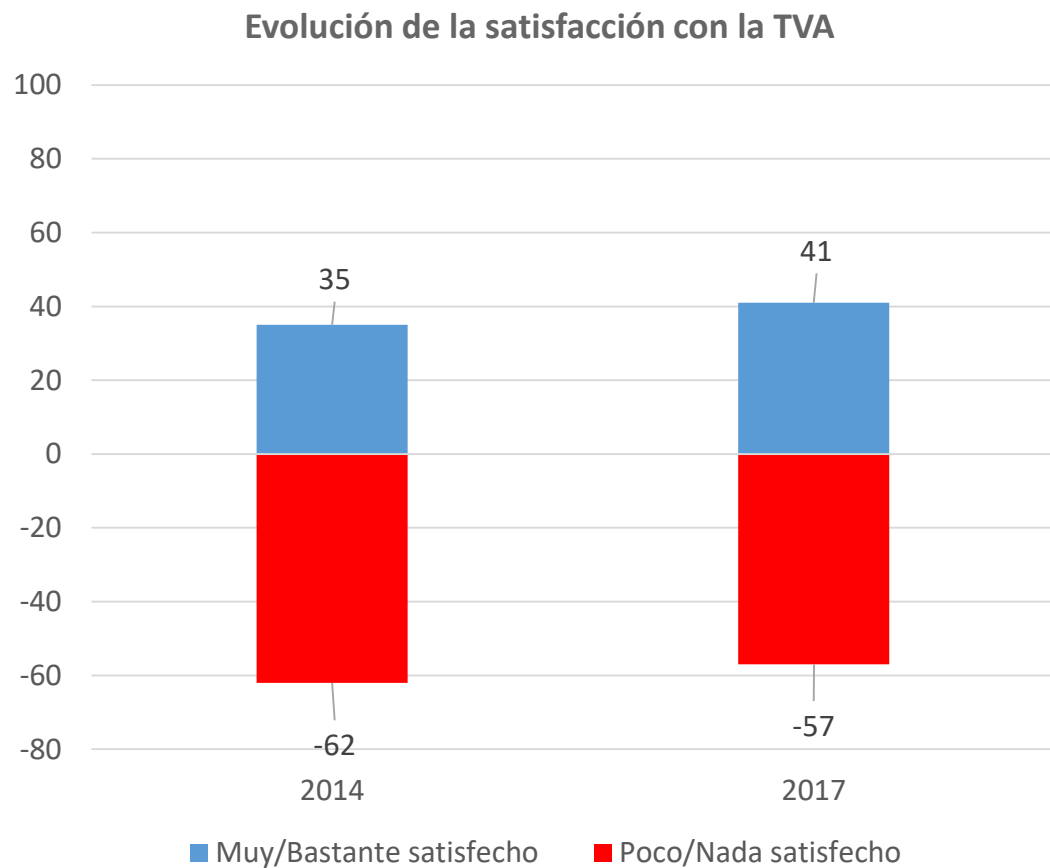

- El programa más visto fue fútbol debido a las clasificatorias al Mundial de Rusia 2018.
- Mega sigue liderando en rating, con 16 de sus programas en el Top 20 2017 marcando un hito con "Perdona nuestros pecados" que desde su inicio ha liderado diariamente la franja prime.
- Para CHV, es el Festival de Viña, el programa que le entrega mayor audiencia.

■ Evolución Acceso a Televisión Pagada

Evolución acceso TV Pagada
1996-2017

Total suscriptores de TV Pagada

% Suscriptores a TV/Pantalla Pagada

Empresas TV Cable (Share de participación)

■ Evolución de la satisfacción con la TV