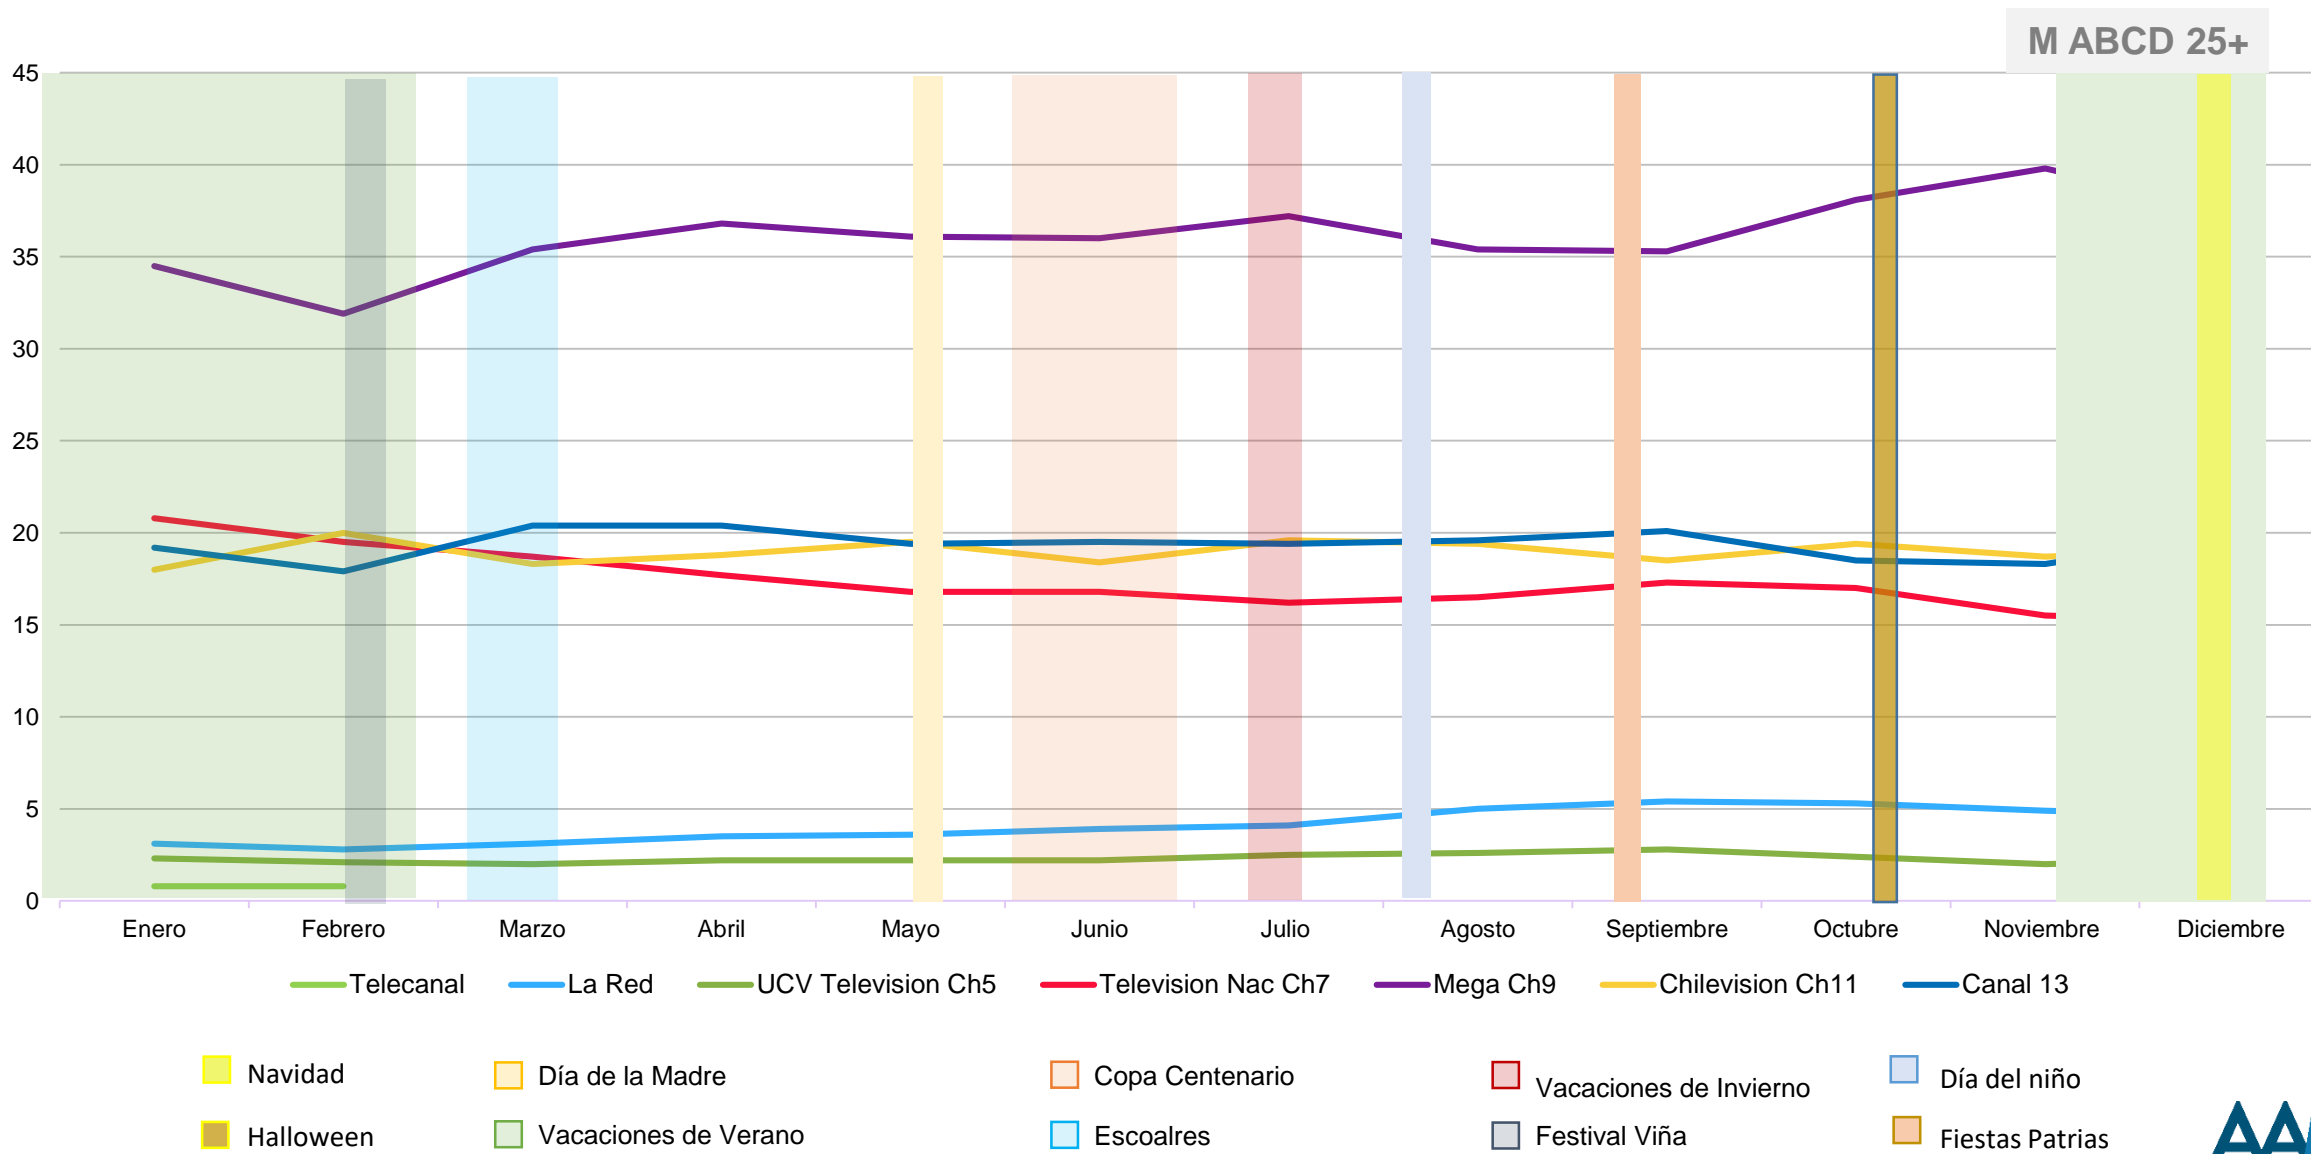

Share Bloque Noticias

Día desde las 21.00 a 22.30 hrs

- Navidad
- Día de la Madre
- Copa Centenario
- Vacaciones de Invierno
- Día del niño
- Halloween
- Vacaciones de Verano
- Escoales
- Festival Viña
- Fiestas Patrias

Rating Bloque Prime

Día desde las 22.30 a 00.30 hrs

18+

Share Bloque Prime

Día desde las 22.30 a 00.30 hrs

MUJERES ABCD 25+

Rating Promedio día

Día desde las 06.00 a 02.00 hrs

Share Promedio día

Día desde las 06.00 a 02.00 hrs

Share Bloque Off

Día desde las 06.00 a 20,00 hrs

Share Bloque Teleseries

Día desde las 20.00 a 21.00 hrs

M ABCD 25+

- Navidad
- Día de la Madre
- Copa Centenario
- Vacaciones de Invierno
- Día del niño
- Halloween
- Vacaciones de Verano
- Escoalres
- Festival Viña
- Fiestas Patrias

Rating Bloque Teleseries

Día desde las 20.00 a 21.00 hrs

- Navidad
- Día de la Madre
- Copa Centenario
- Vacaciones de Invierno
- Día del niño
- Halloween
- Vacaciones de Verano
- Escoalres
- Festival Viña
- Fiestas Patrias