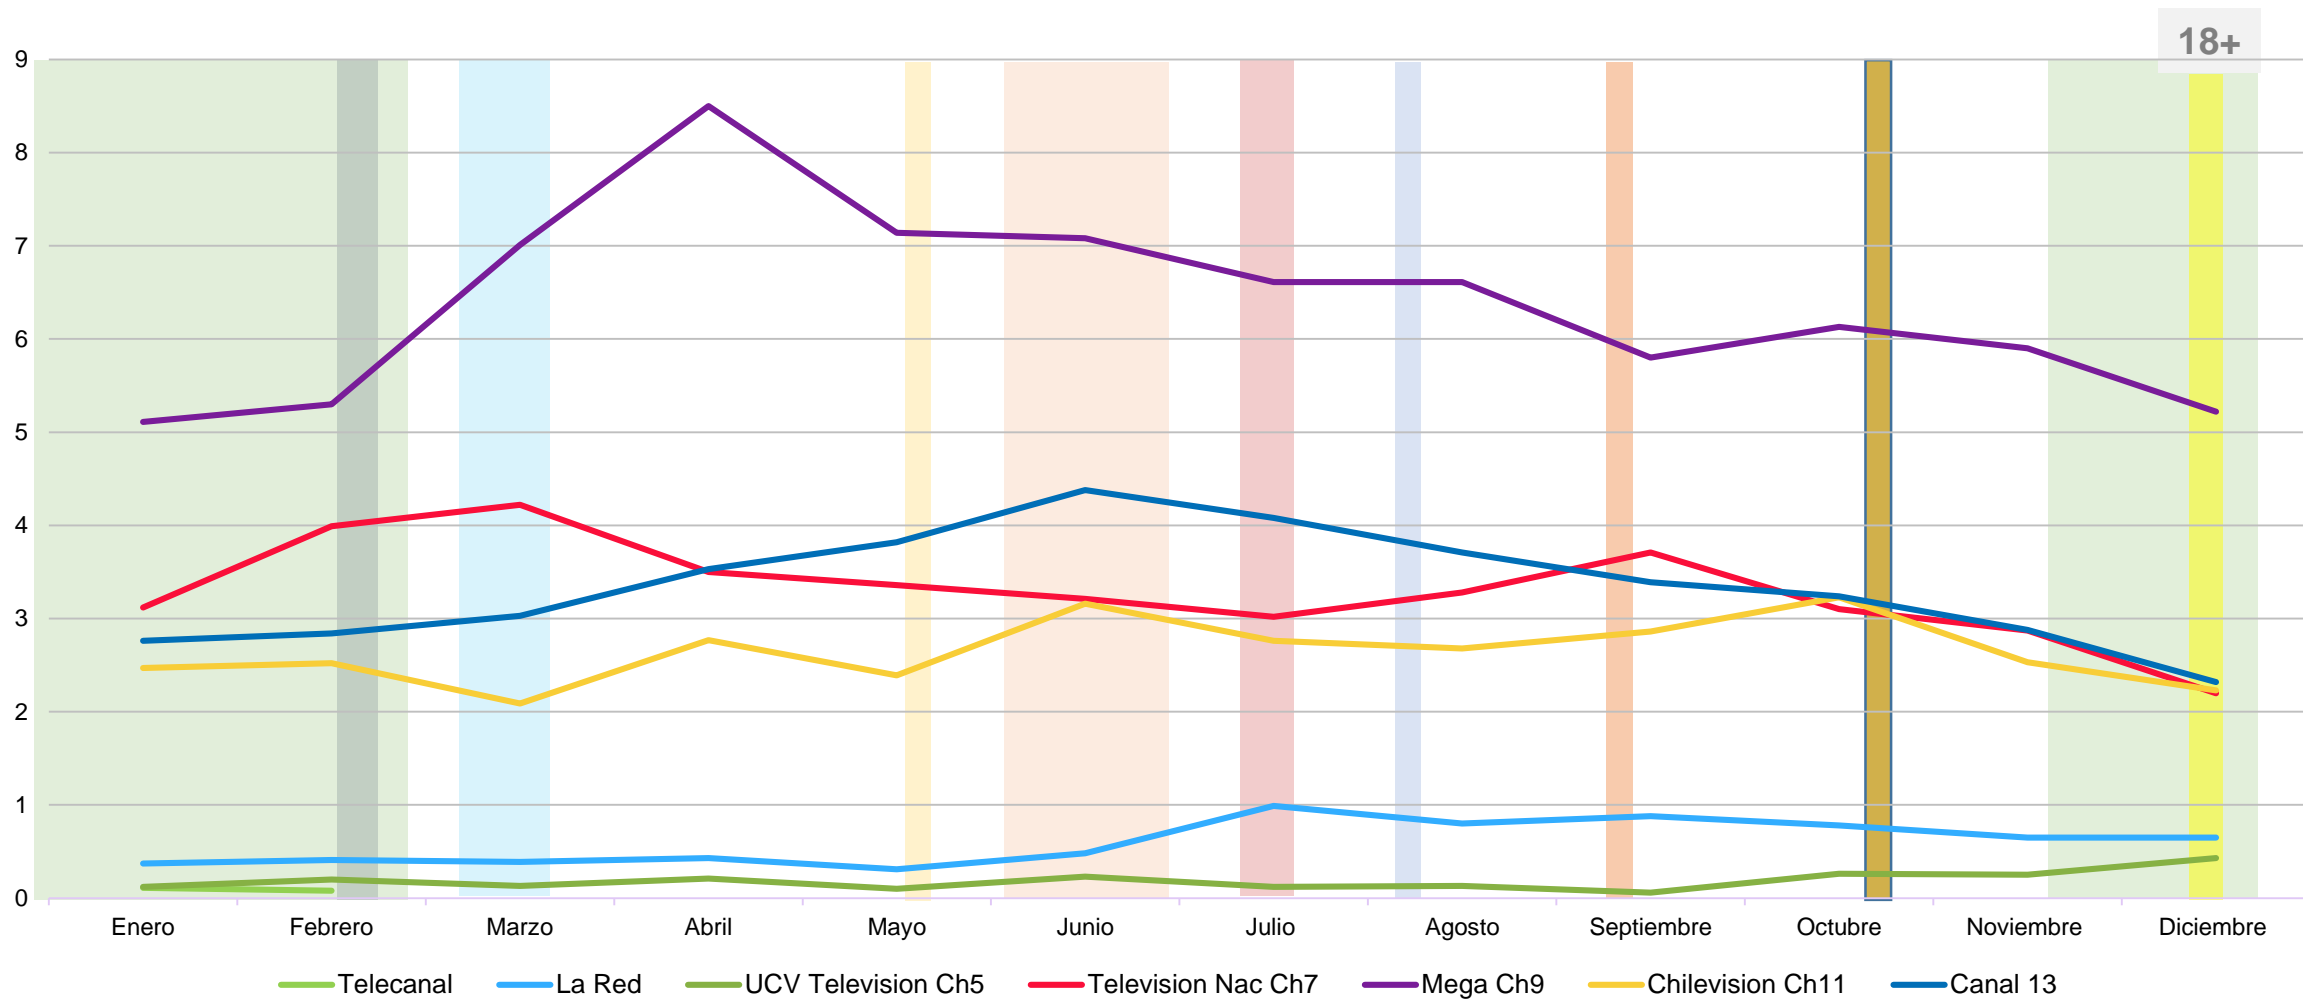

Rating Bloque Off

Día desde las 06.00 a 19.59 hrs

18+

- Navidad
- Día de la Madre
- Copa Centenario
- Vacaciones de Invierno
- Día del niño
- Halloween
- Vacaciones de Verano
- Escoalres
- Festival Viña
- Fiestas Patrias

Share Bloque Off

Día desde las 06.00 a 19.59 hrs

18+

- Navidad
- Día de la Madre
- Copa Centenario
- Vacaciones de Invierno
- Día del niño
- Halloween
- Vacaciones de Verano
- Escolares
- Festival Viña
- Fiestas Patrias

Rating Bloque Teleseries

Día desde las 20.00 a 21.00 hrs

18+

- Navidad
- Día de la Madre
- Copa Centenario
- Vacaciones de Invierno
- Día del niño
- Halloween
- Vacaciones de Verano
- Escolares
- Festival Viña
- Fiestas Patrias

Share Bloque Teleseries

Día desde las 20.00 a 21.00 hrs

18+

- Navidad
- Día de la Madre
- Copa Centenario
- Vacaciones de Invierno
- Día del niño
- Halloween
- Vacaciones de Verano
- Escoalres
- Festival Viña
- Fiestas Patrias