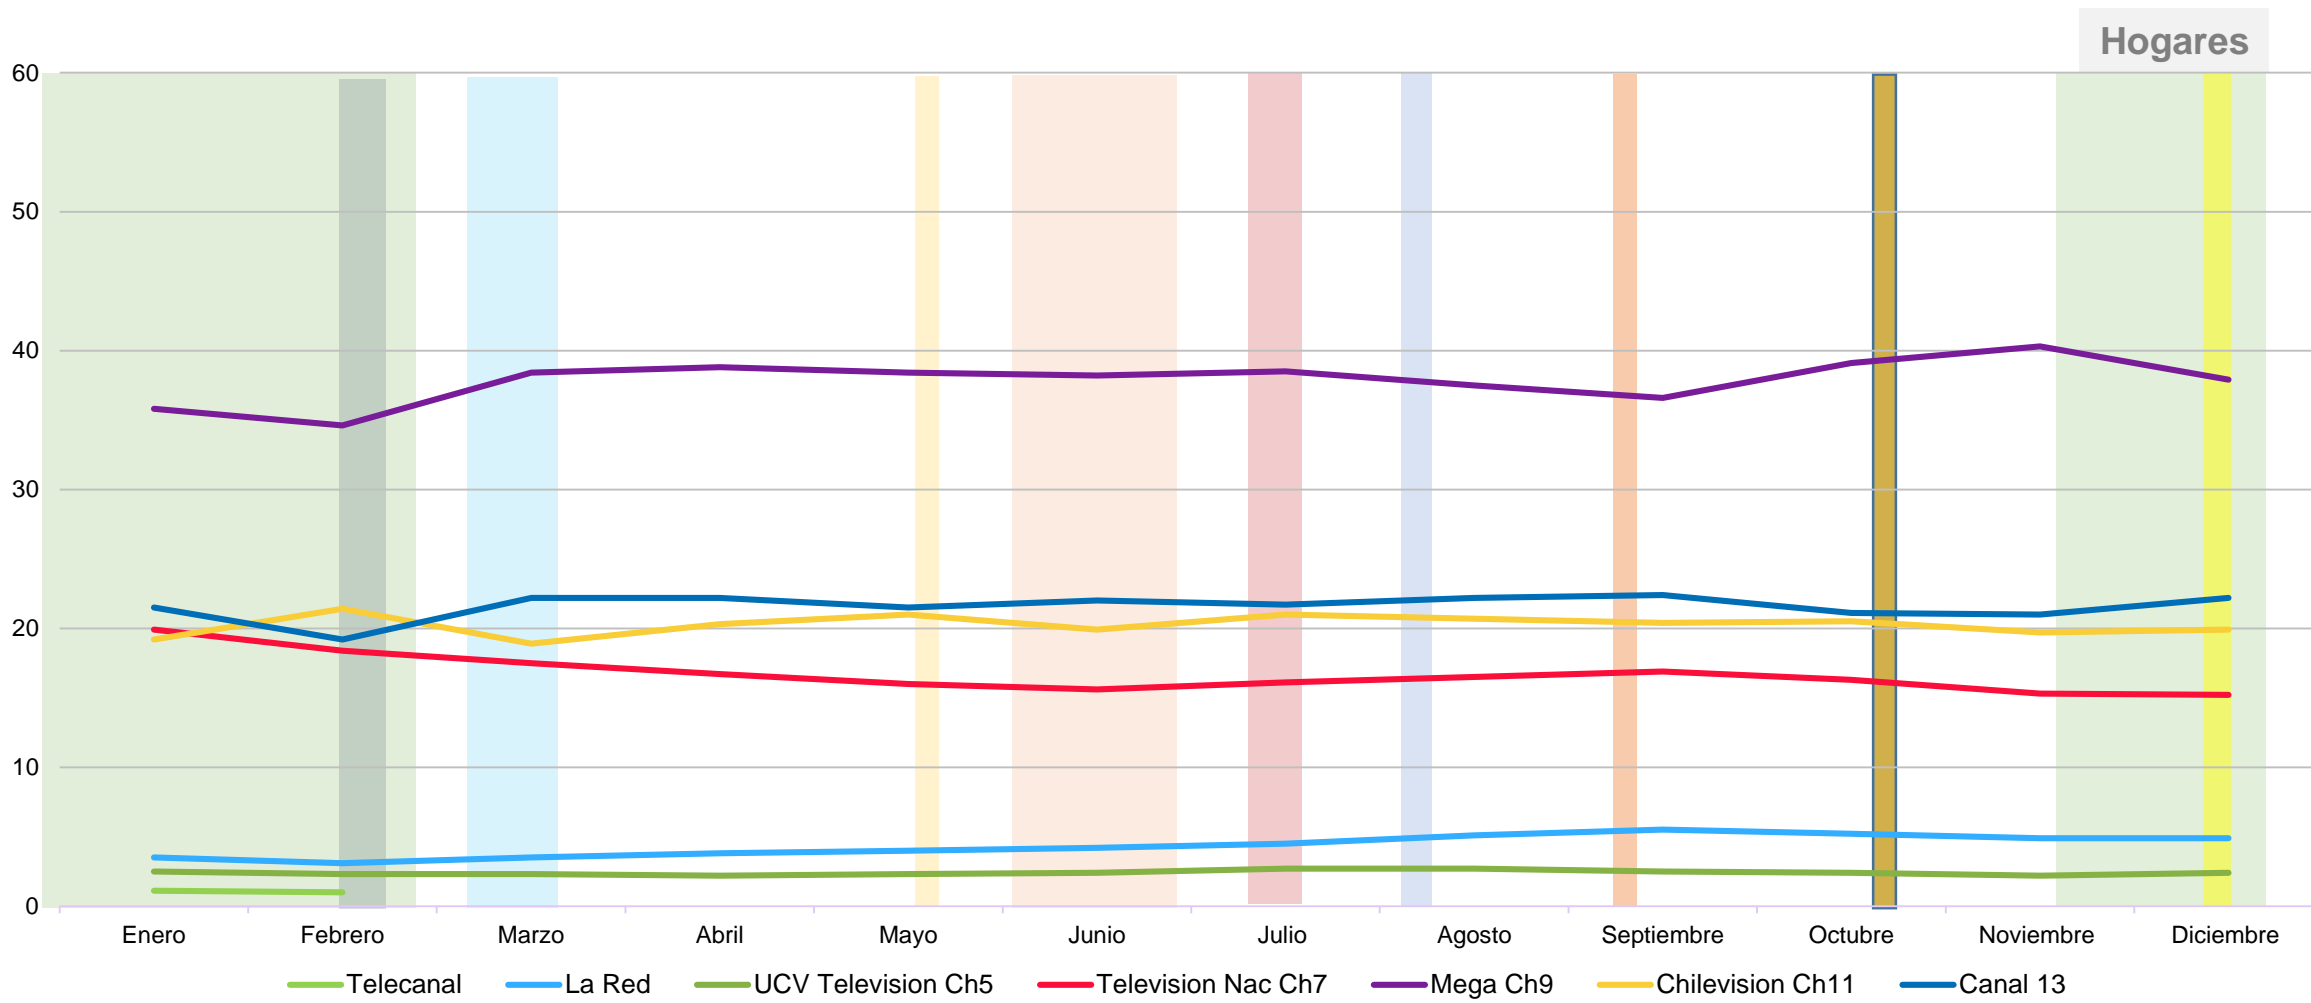

Targets referencia

Total Hogares

Adultos HM 18+

Mujeres ABCD 25+

Hombres ABCD 25+

Jóvenes HM 18/34 ABCD

Day Part

Los bloques utilizados como referencia agrupan los principales horarios de audiencia.

Bloque Día 06.00 a 02.00

Bloque Off 06.00 a 19.59

Teleseries 20.00 a 21.00

Noticias 21.00 a 22.29

Prime 22.30 a 01.00

Trasnoche 01.00 a 06.00

TOTAL hogares

Rating Promedio día

Día desde las 06.00 a 02.00 hrs

Share Promedio día

Día desde las 06.00 a 02.00 hrs

Hogares

- Navidad
- Día de la Madre
- Copa Centenario
- Vacaciones de Invierno
- Día del niño
- Halloween
- Vacaciones de Verano
- Escolares
- Festival Viña
- Fiestas Patrias