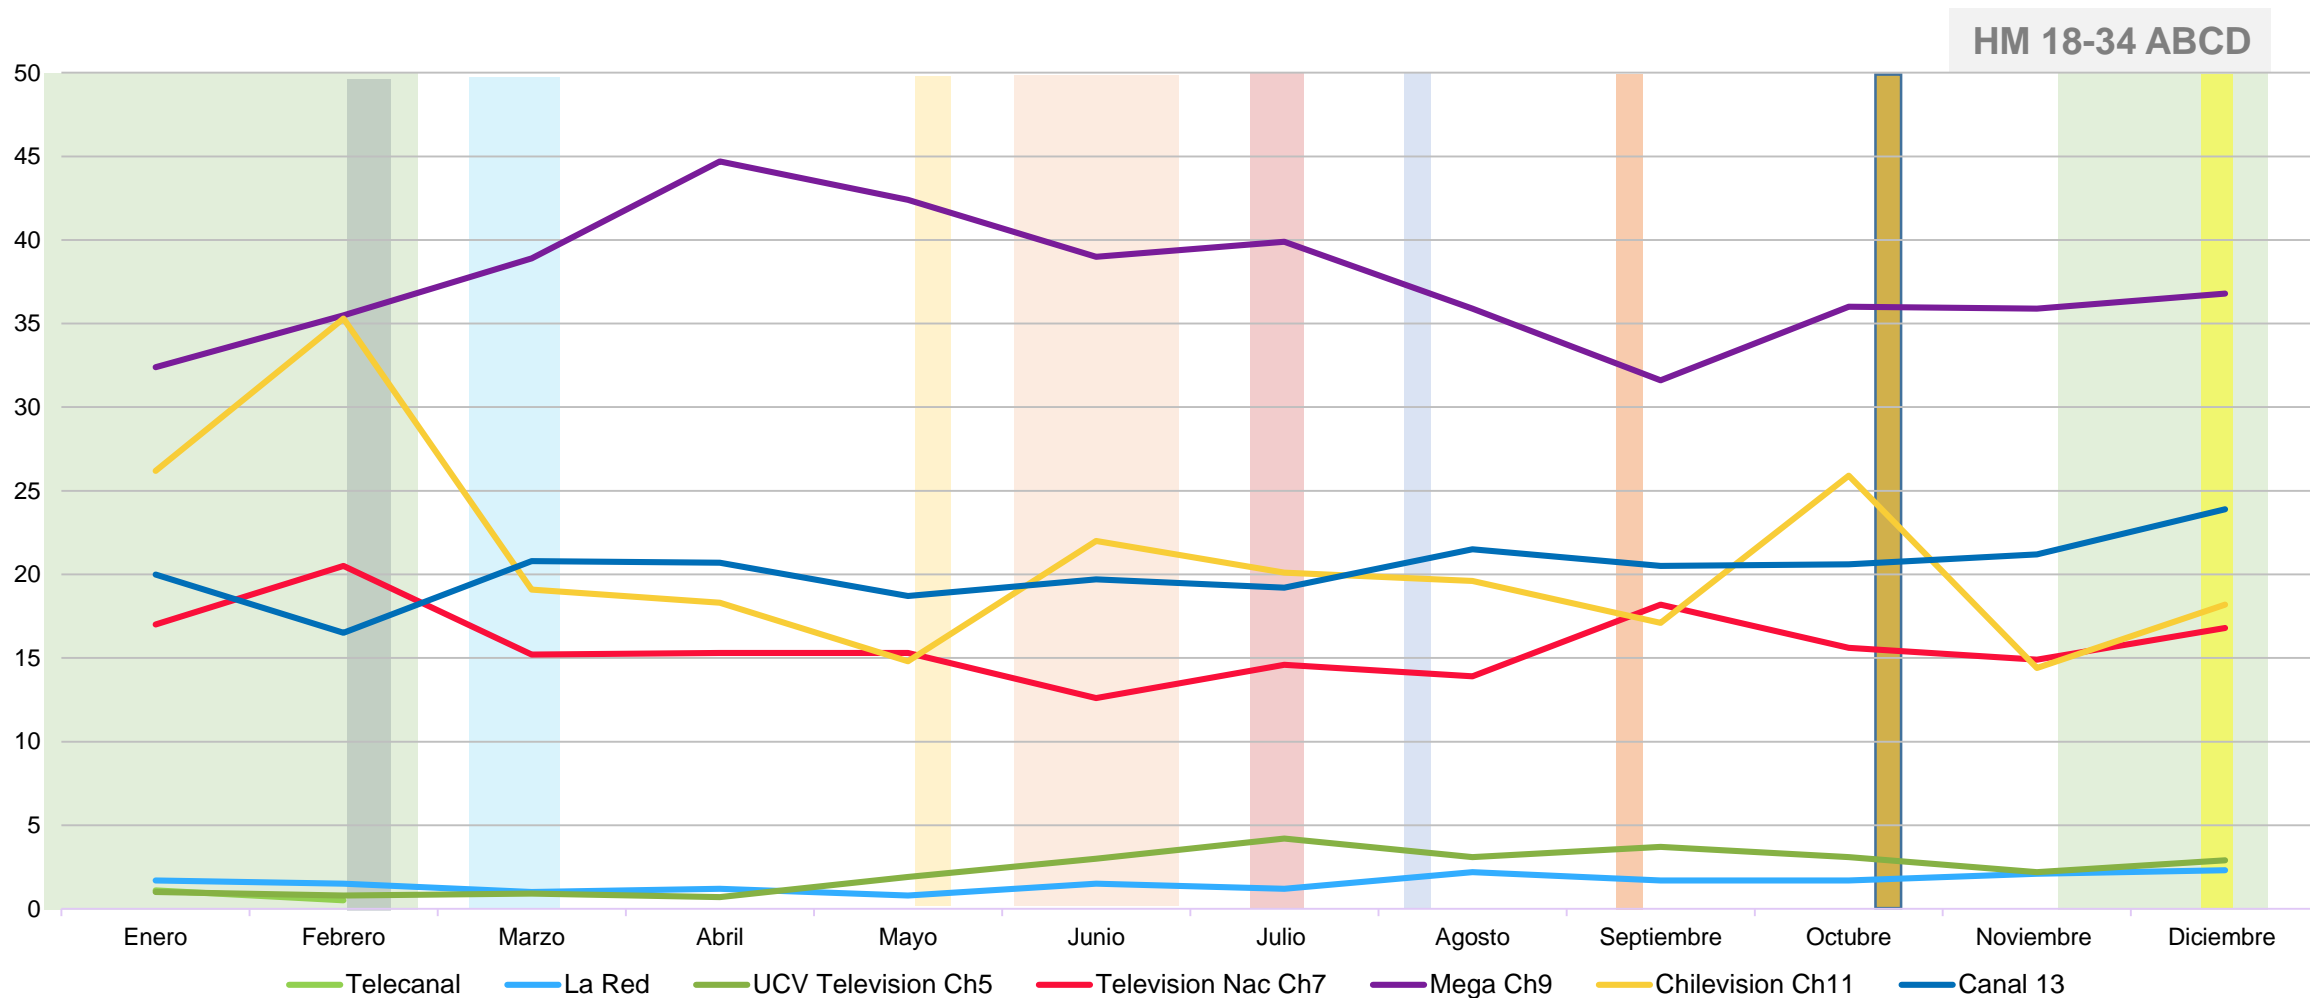

Share Bloque Off

Día desde las 06.00 a 20.00 hrs

- Navidad
- Día de la Madre
- Copa Centenario
- Vacaciones de Invierno
- Día del niño
- Halloween
- Vacaciones de Verano
- Escolares
- Festival Viña
- Fiestas Patrias

Share Bloque Teleseries

Día desde las 20.00 a 21.00 hrs

— Telecanal
 — La Red
 — UCV Television Ch5
 — Television Nac Ch7
 — Mega Ch9
 — Chilevision Ch11
 — Canal 13

■ Navidad
 ■ Día de la Madre
 ■ Copa Centenario
 ■ Vacaciones de Invierno
 ■ Día del niño
■ Halloween
 ■ Vacaciones de Verano
 ■ Escolares
 ■ Festival Viña
 ■ Fiestas Patrias

Share Bloque Noticias

Día desde las 21.00 a 22.30 hrs

- Navidad
- Día de la Madre
- Copa Centenario
- Vacaciones de Invierno
- Día del niño
- Halloween
- Vacaciones de Verano
- Escolares
- Festival Viña
- Fiestas Patrias