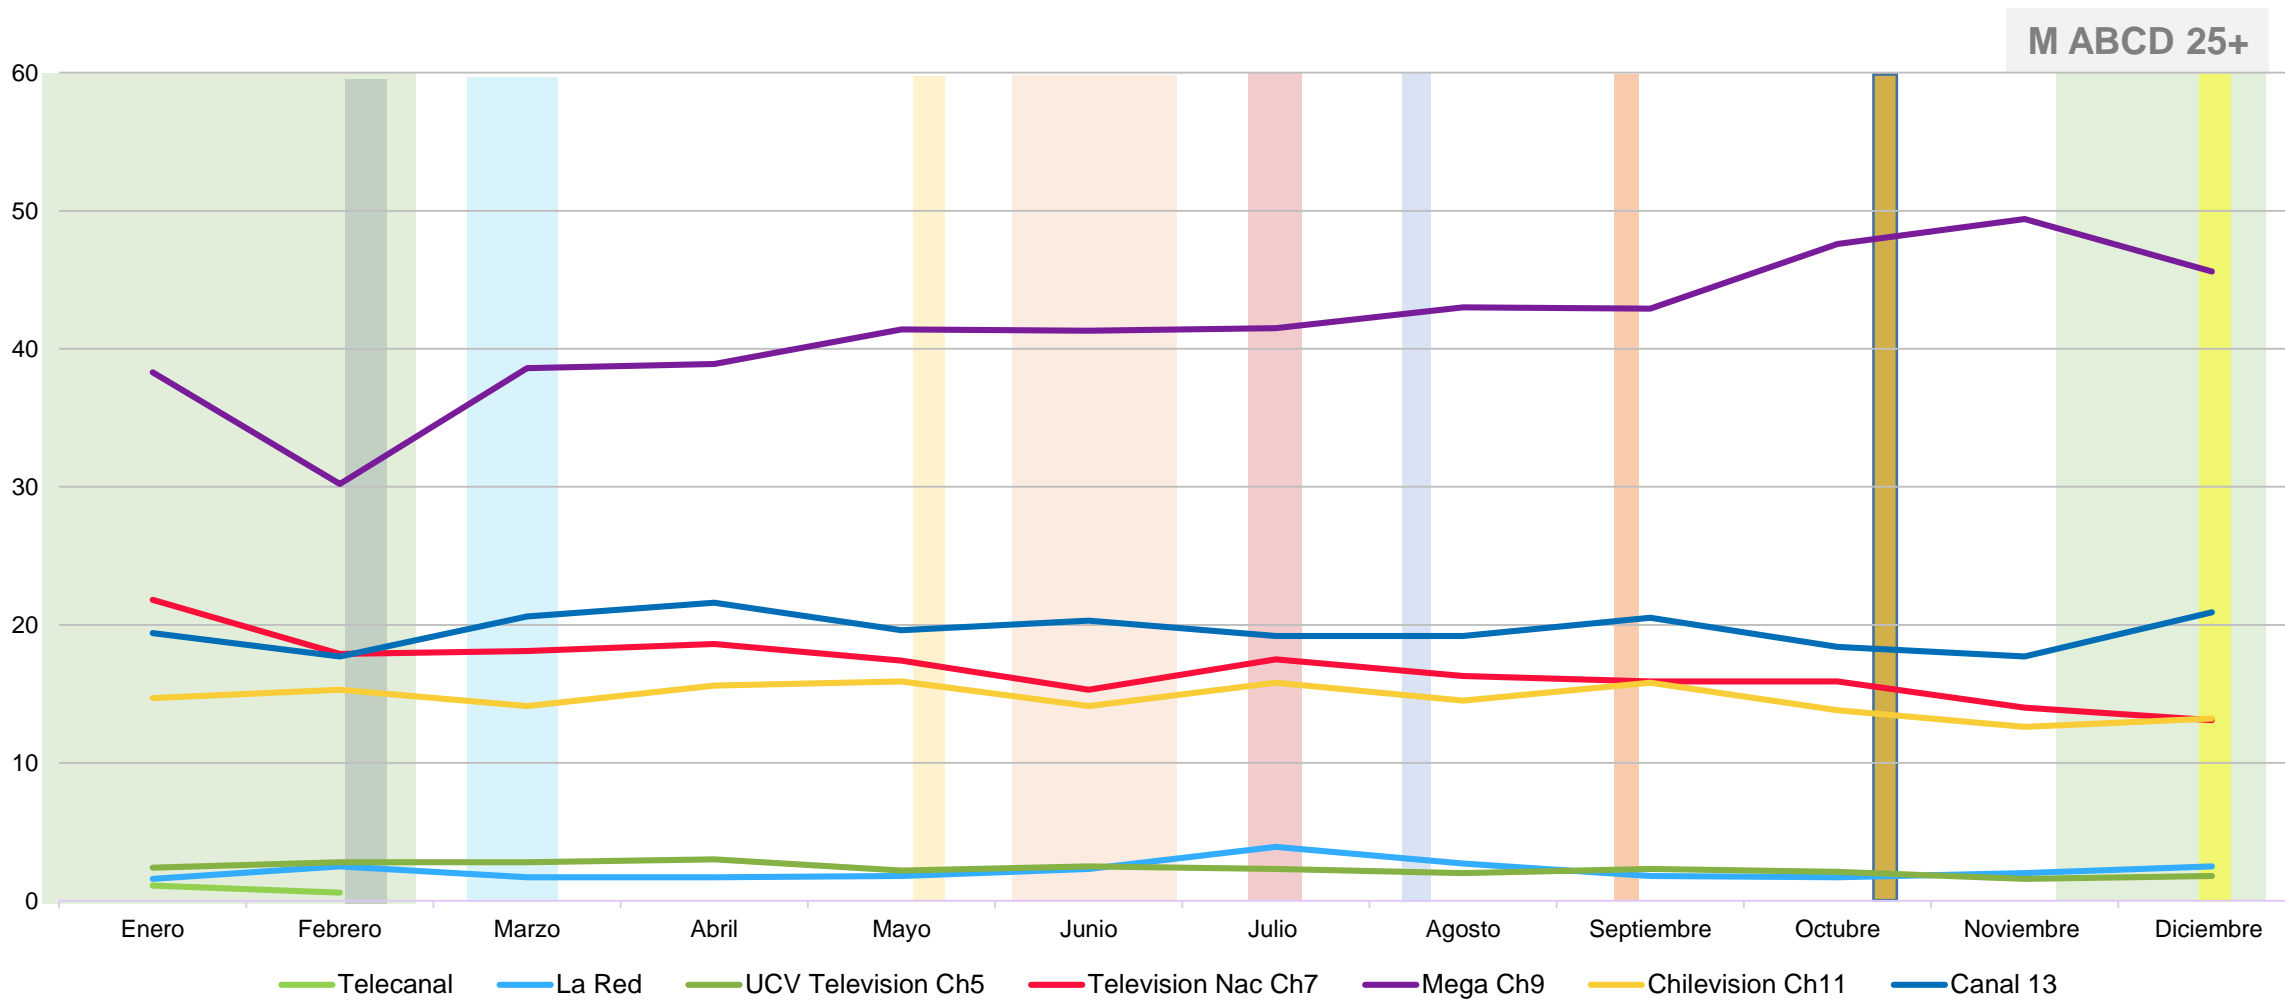

Rating Bloque Noticias

Día desde las 21.00 a 22.30 hrs

- Navidad
- Día de la Madre
- Copa Centenario
- Vacaciones de Invierno
- Día del niño
- Halloween
- Vacaciones de Verano
- Escolares
- Festival Viña
- Fiestas Patrias

Rating Bloque Prime

Día desde las 22.30 a 00.30 hrs

M ABCD 25+

Telecanal La Red UCV Television Ch5 Television Nac Ch7 Mega Ch9 Chilevision Ch11 Canal 13

Navidad Día de la Madre Copa Centenario Vacaciones de Invierno Día del niño
 Halloween Vacaciones de Verano Escoalres Festival Viña Fiestas Patrias

Share Bloque Prime

Día desde las 22.30 a 00.30 hrs

M ABCD 25+

- Navidad
- Día de la Madre
- Copa Centenario
- Vacaciones de Invierno
- Día del niño
- Halloween
- Vacaciones de Verano
- Escolares
- Festival Viña
- Fiestas Patrias

HOMBRES ABCD 25+

Share Promedio día

Día desde las 06.00 a 02.00 hrs

H ABCD 25+

Share Bloque Off

Día desde las 06.00 a 20.00 hrs

Share Bloque Teleseries

Día desde las 20.00 a 21.00 hrs