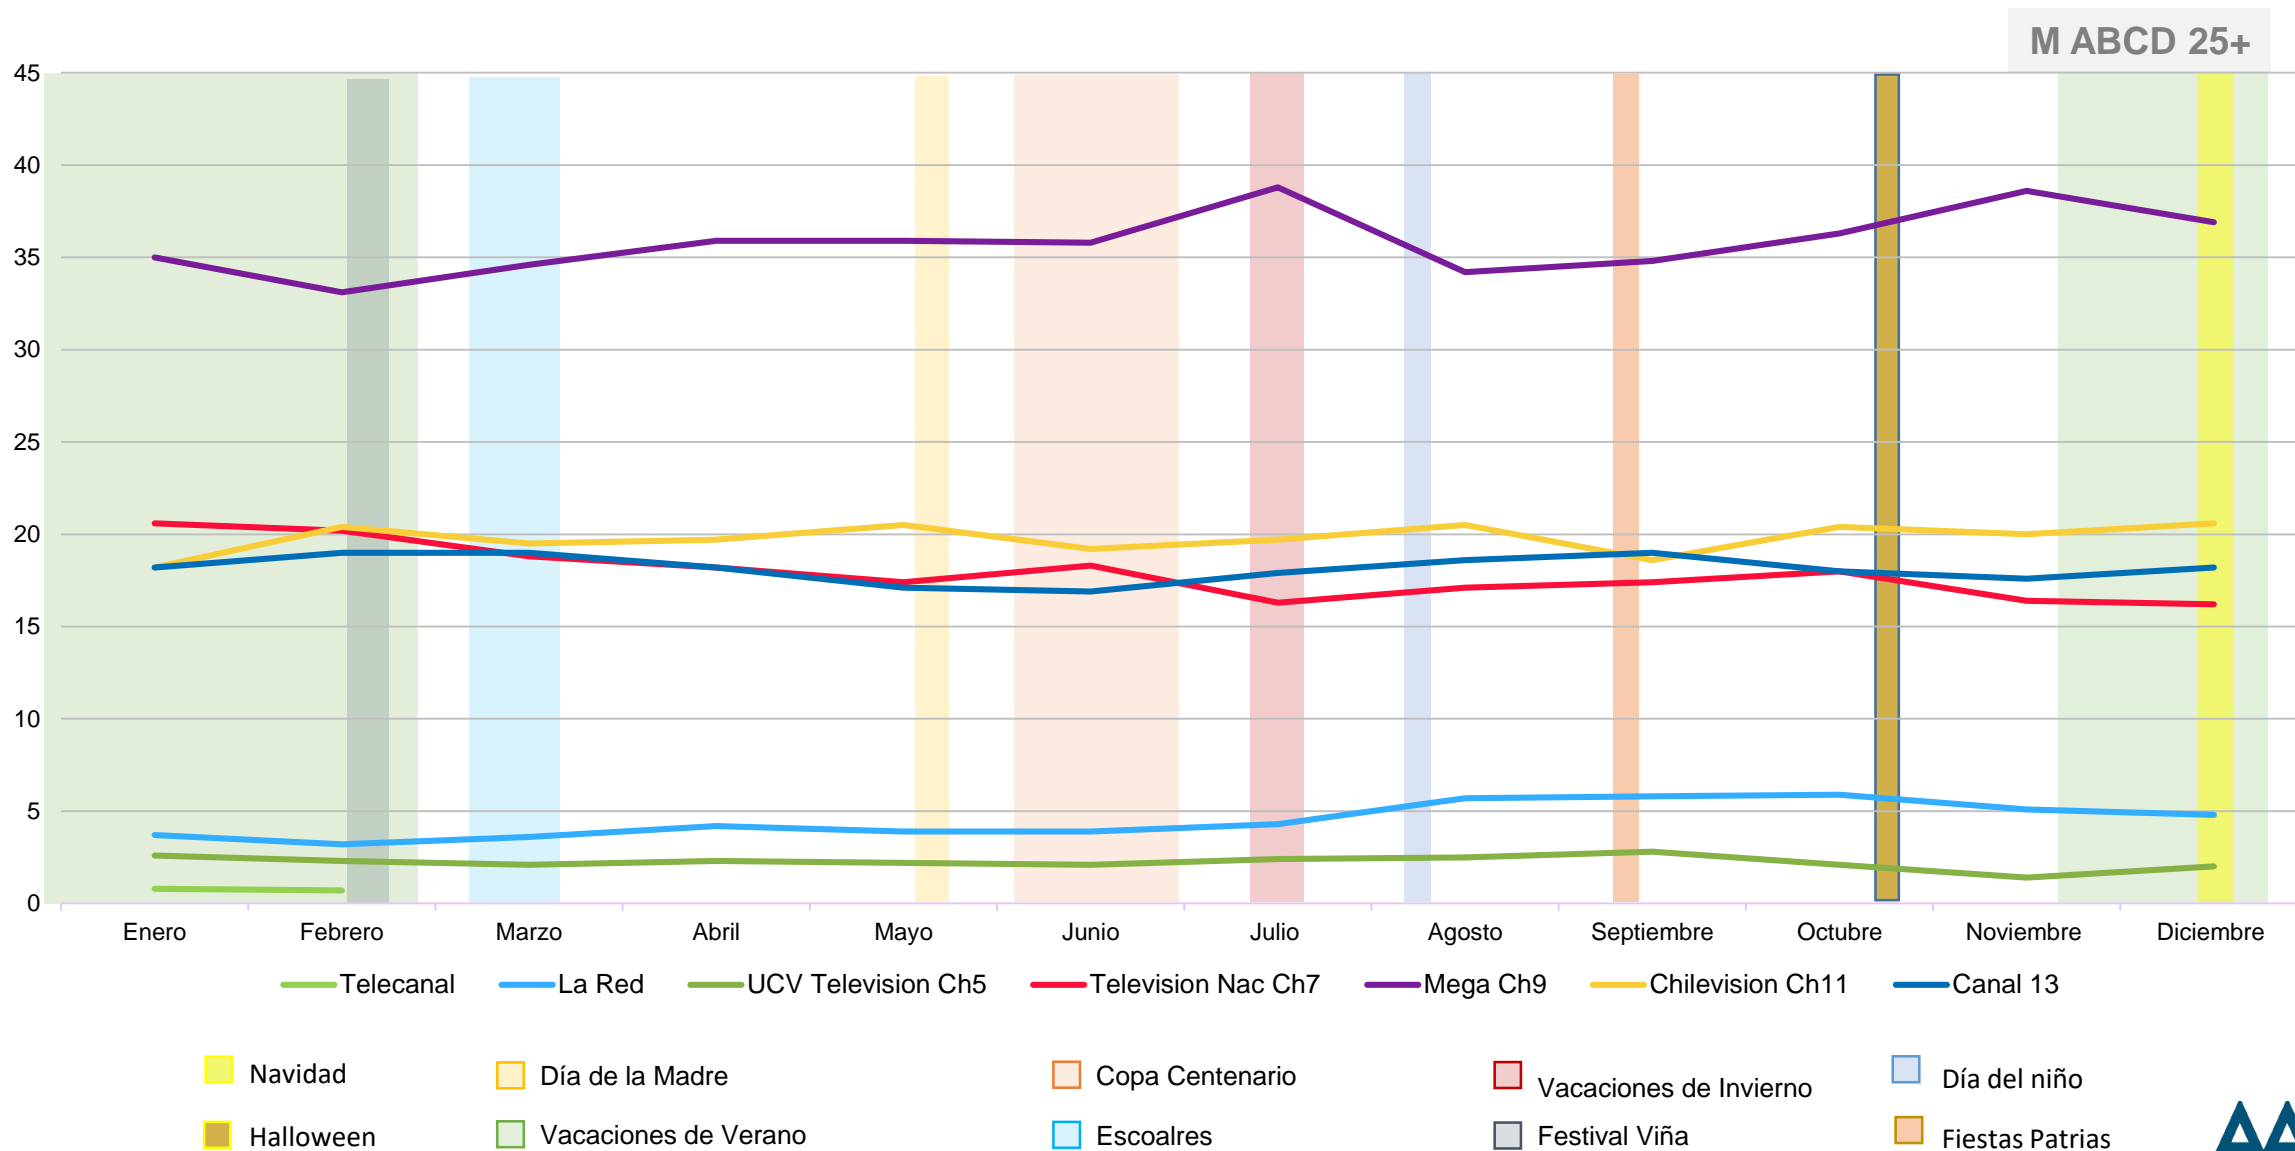

Share Bloque Noticias

Día desde las 21.00 a 22.30 hrs

- Navidad
- Día de la Madre
- Copa Centenario
- Vacaciones de Invierno
- Día del niño
- Halloween
- Vacaciones de Verano
- Escoales
- Festival Viña
- Fiestas Patrias

Rating Bloque Prime

Día desde las 22.30 a 00.30 hrs

18+

Share Bloque Prime

Día desde las 22.30 a 00.30 hrs

MUJERES ABCD 25+

Rating Promedio día

Día desde las 06.00 a 02.00 hrs

Share Promedio día

Día desde las 06.00 a 02.00 hrs

Share Bloque Off

Día desde las 06.00 a 20,00 hrs

Share Bloque Teleseries

Día desde las 20.00 a 21.00 hrs

M ABCD 25+

- Navidad
- Día de la Madre
- Copa Centenario
- Vacaciones de Invierno
- Día del niño
- Halloween
- Vacaciones de Verano
- Escoalres
- Festival Viña
- Fiestas Patrias

Rating Bloque Teleseries

Día desde las 20.00 a 21.00 hrs

- Navidad
- Día de la Madre
- Copa Centenario
- Vacaciones de Invierno
- Día del niño
- Halloween
- Vacaciones de Verano
- Escoalres
- Festival Viña
- Fiestas Patrias