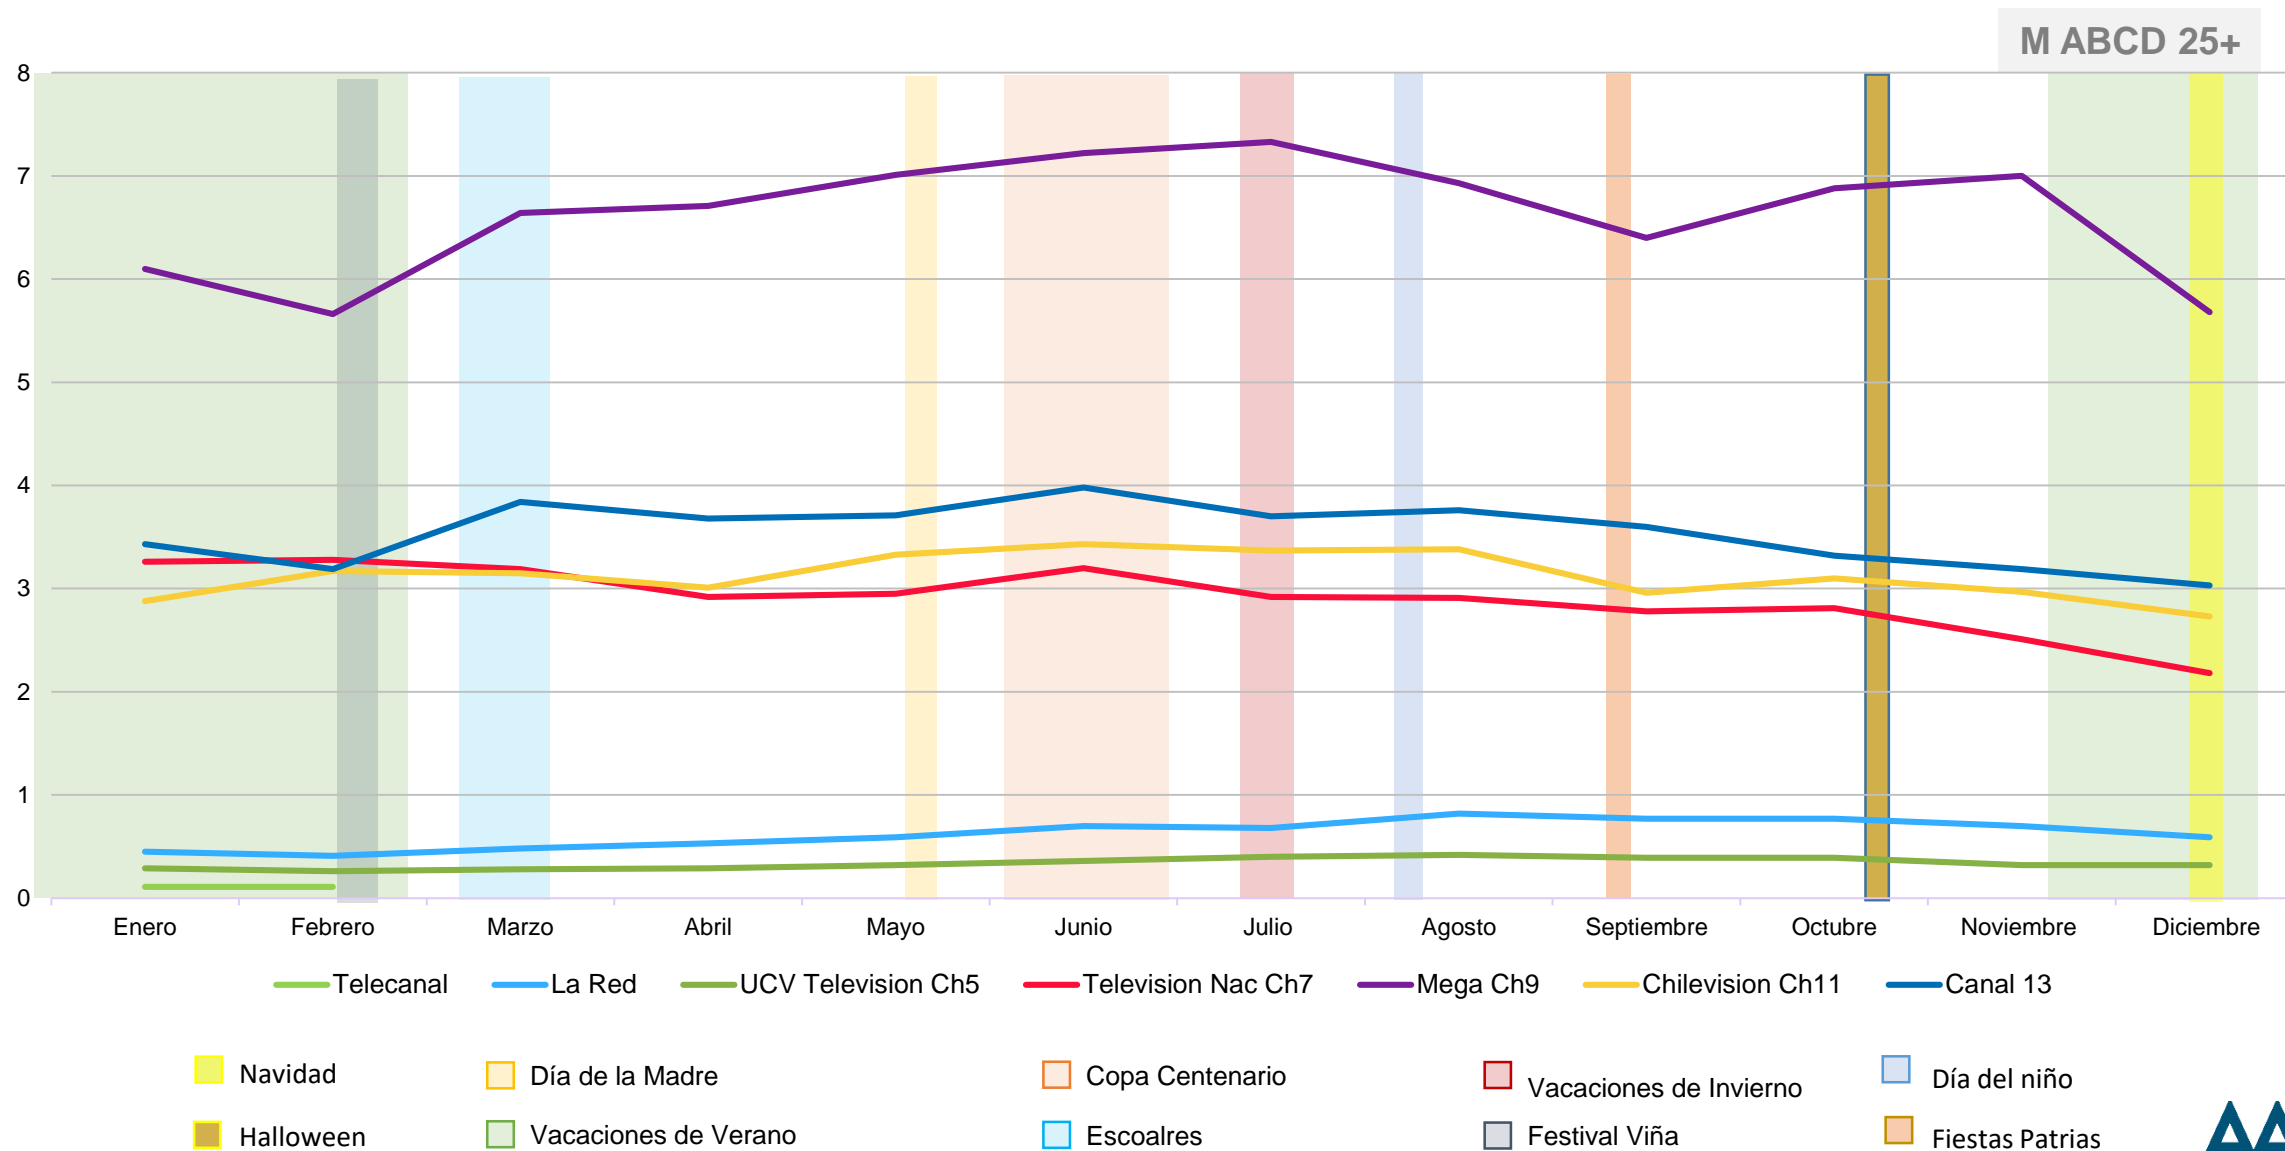

Share Bloque Noticias

Día desde las 21.00 a 22.30 hrs

- Navidad
- Día de la Madre
- Copa Centenario
- Vacaciones de Invierno
- Día del niño
- Halloween
- Vacaciones de Verano
- Escoales
- Festival Viña
- Fiestas Patrias

Rating Bloque Prime

Día desde las 22.30 a 00.30 hrs

18+

Share Bloque Prime

Día desde las 22.30 a 00.30 hrs

MUJERES ABCD 25+

Rating Promedio día

Día desde las 06.00 a 02.00 hrs

Share Promedio día

Día desde las 06.00 a 02.00 hrs

Share Bloque Off

Día desde las 06.00 a 20,00 hrs

Share Bloque Teleseries

Día desde las 20.00 a 21.00 hrs

M ABCD 25+

- Navidad
- Día de la Madre
- Copa Centenario
- Vacaciones de Invierno
- Día del niño
- Halloween
- Vacaciones de Verano
- Escoalres
- Festival Viña
- Fiestas Patrias

Rating Bloque Teleseries

Día desde las 20.00 a 21.00 hrs

- Navidad
- Día de la Madre
- Copa Centenario
- Vacaciones de Invierno
- Día del niño
- Halloween
- Vacaciones de Verano
- Escoalres
- Festival Viña
- Fiestas Patrias