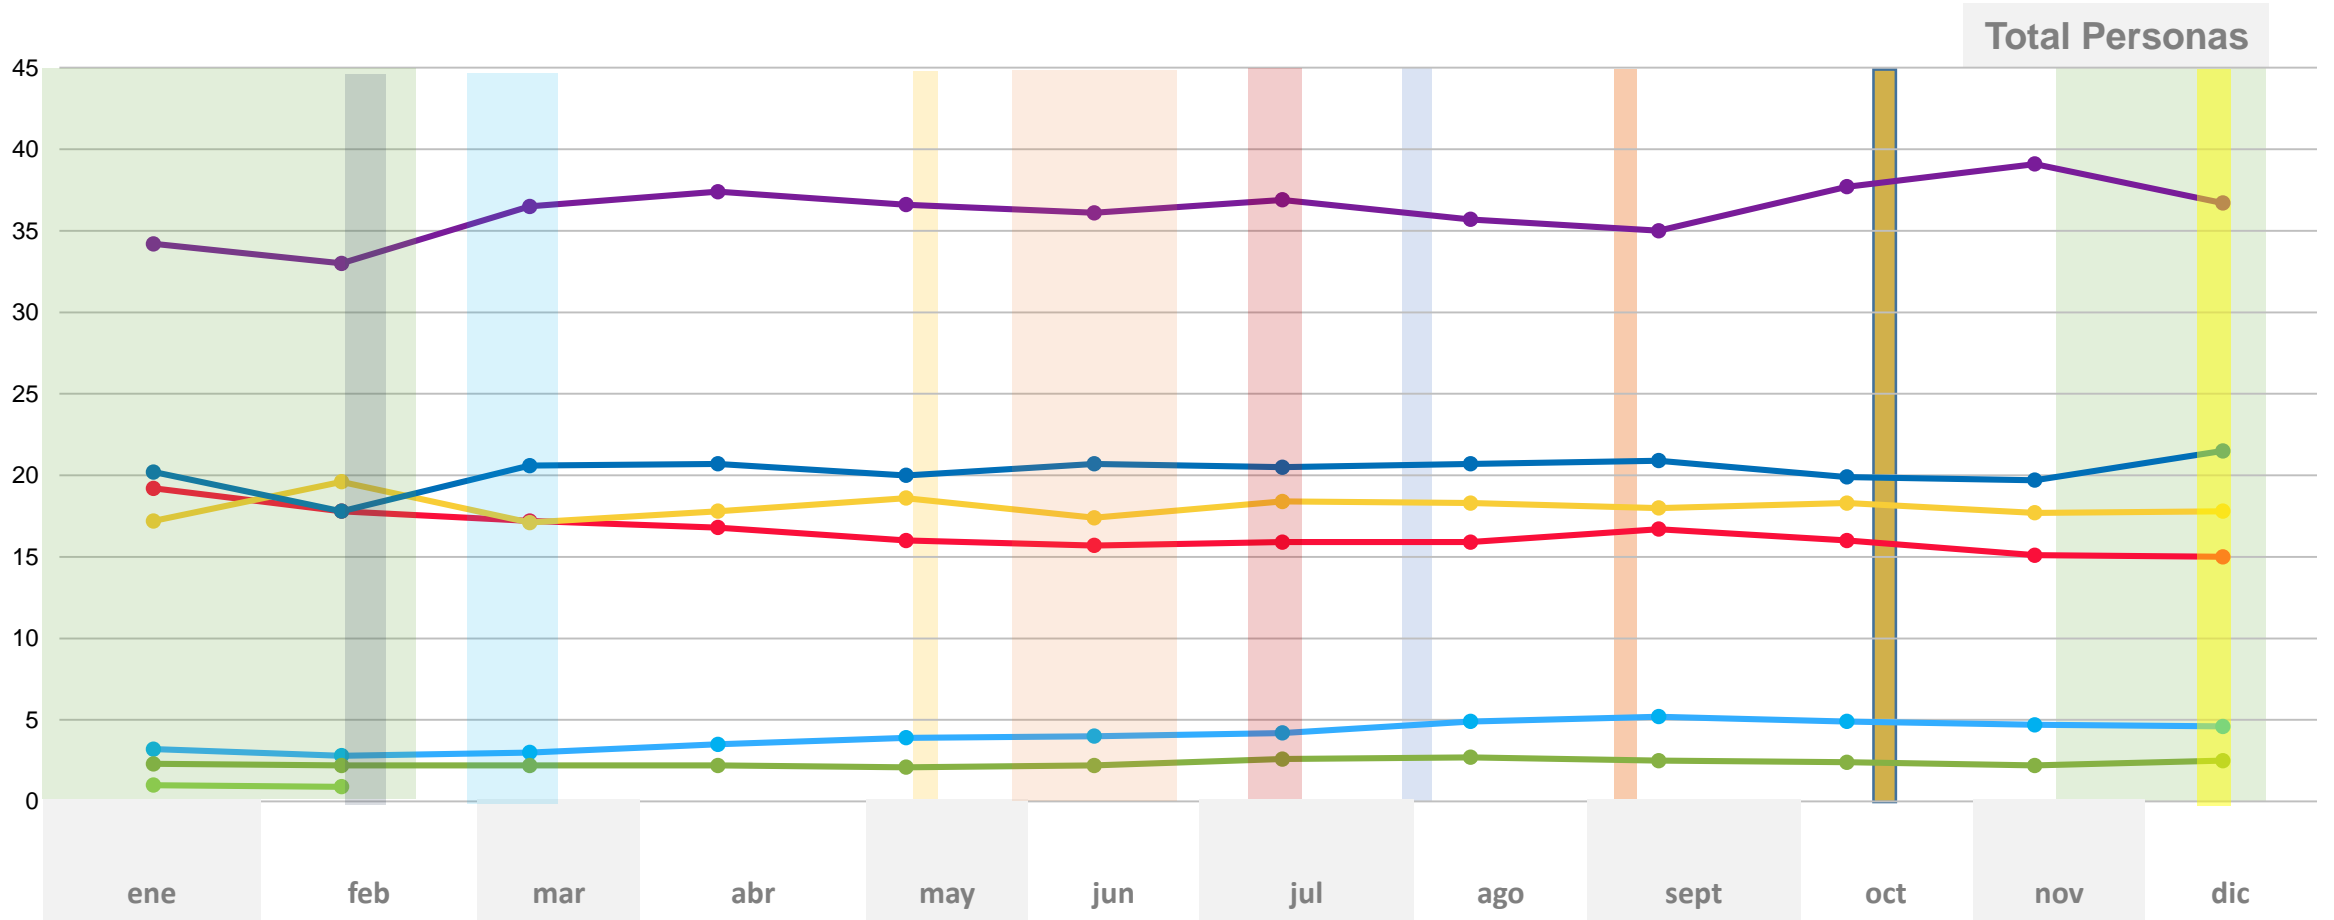

Confianza en las instituciones 2014-2017

■ Evolutivo consumo de TV (promedio de horas por telespectador)

** ATS 06:00 A 05:59 Promedio Enero Diciembre 2017

Consumo diario (Rating)

■ Evolutivo alcance de TV Abierta y TV Paga

Share acumulado TVA/TVP

Día desde las 06.00 a 02.00 hrs.

Ind_ABCD-4+

Universo personas

- Navidad
- Día de la Madre
- Copa Confederaciones
- Vacaciones de Invierno
- Día del niño
- Halloween
- Vacaciones de Verano
- Escolares
- Festival Viña
- Fiestas Patrias

Participación de Audiencia Canales TVA

Día desde las 06.00 a 02.00 hrs

● Telecanal
 ● La Red
 ● UCV Television Ch5
 ● Television Nac Ch7
 ● Mega Ch9
 ● Chilevisión Ch11
 ● Canal 13

■ Navidad
 ■ Día de la Madre
 ■ Copa Centenario
 ■ Vacaciones de Invierno
 ■ Día del niño
■ Halloween
 ■ Vacaciones de Verano
 ■ Escolares
 ■ Festival Viña
 ■ Fiestas Patrias

Targets referencia

Total Hogares

Adultos HM 18+

Mujeres ABCD 25+

Hombres ABCD 25+

Jóvenes HM 18/34 ABCD

Day Part

Los bloques utilizados como referencia agrupan los principales horarios de audiencia.