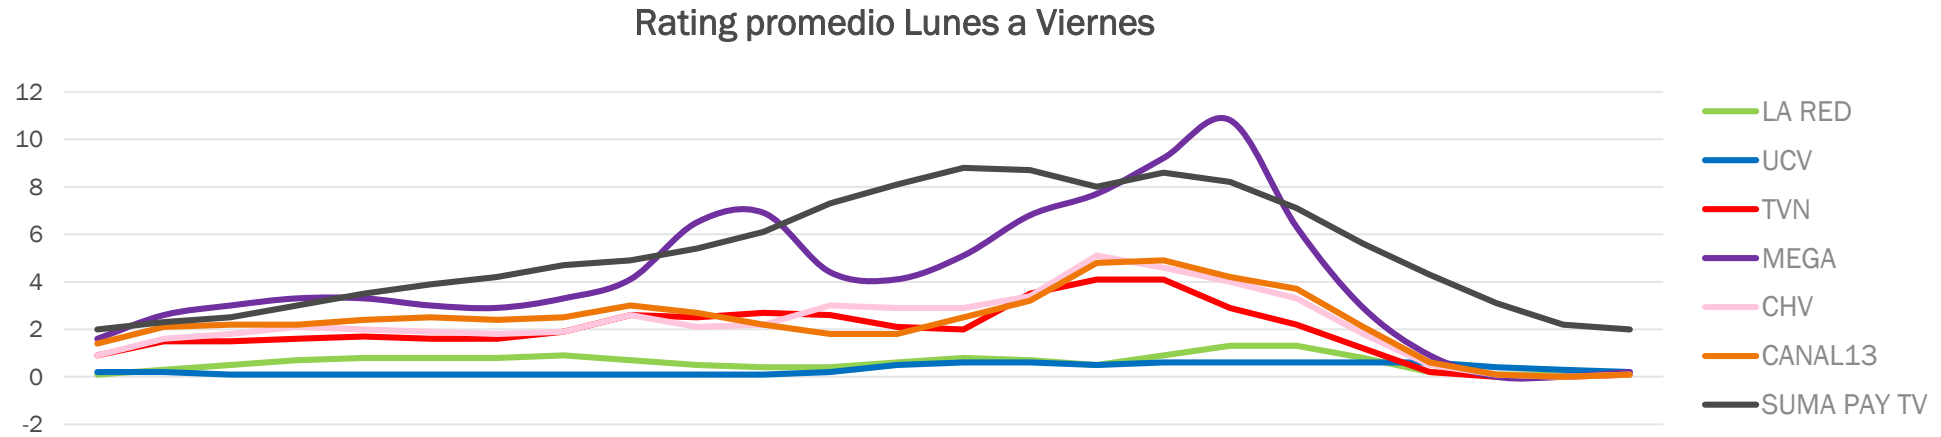

Confianza en las instituciones 2014-2017

■ Evolutivo consumo de TV (promedio de horas por telespectador)

** ATS 06:00 A 05:59 Promedio Enero Diciembre 2017

Consumo diario (Rating)

■ Evolutivo alcance de TV Abierta y TV Paga