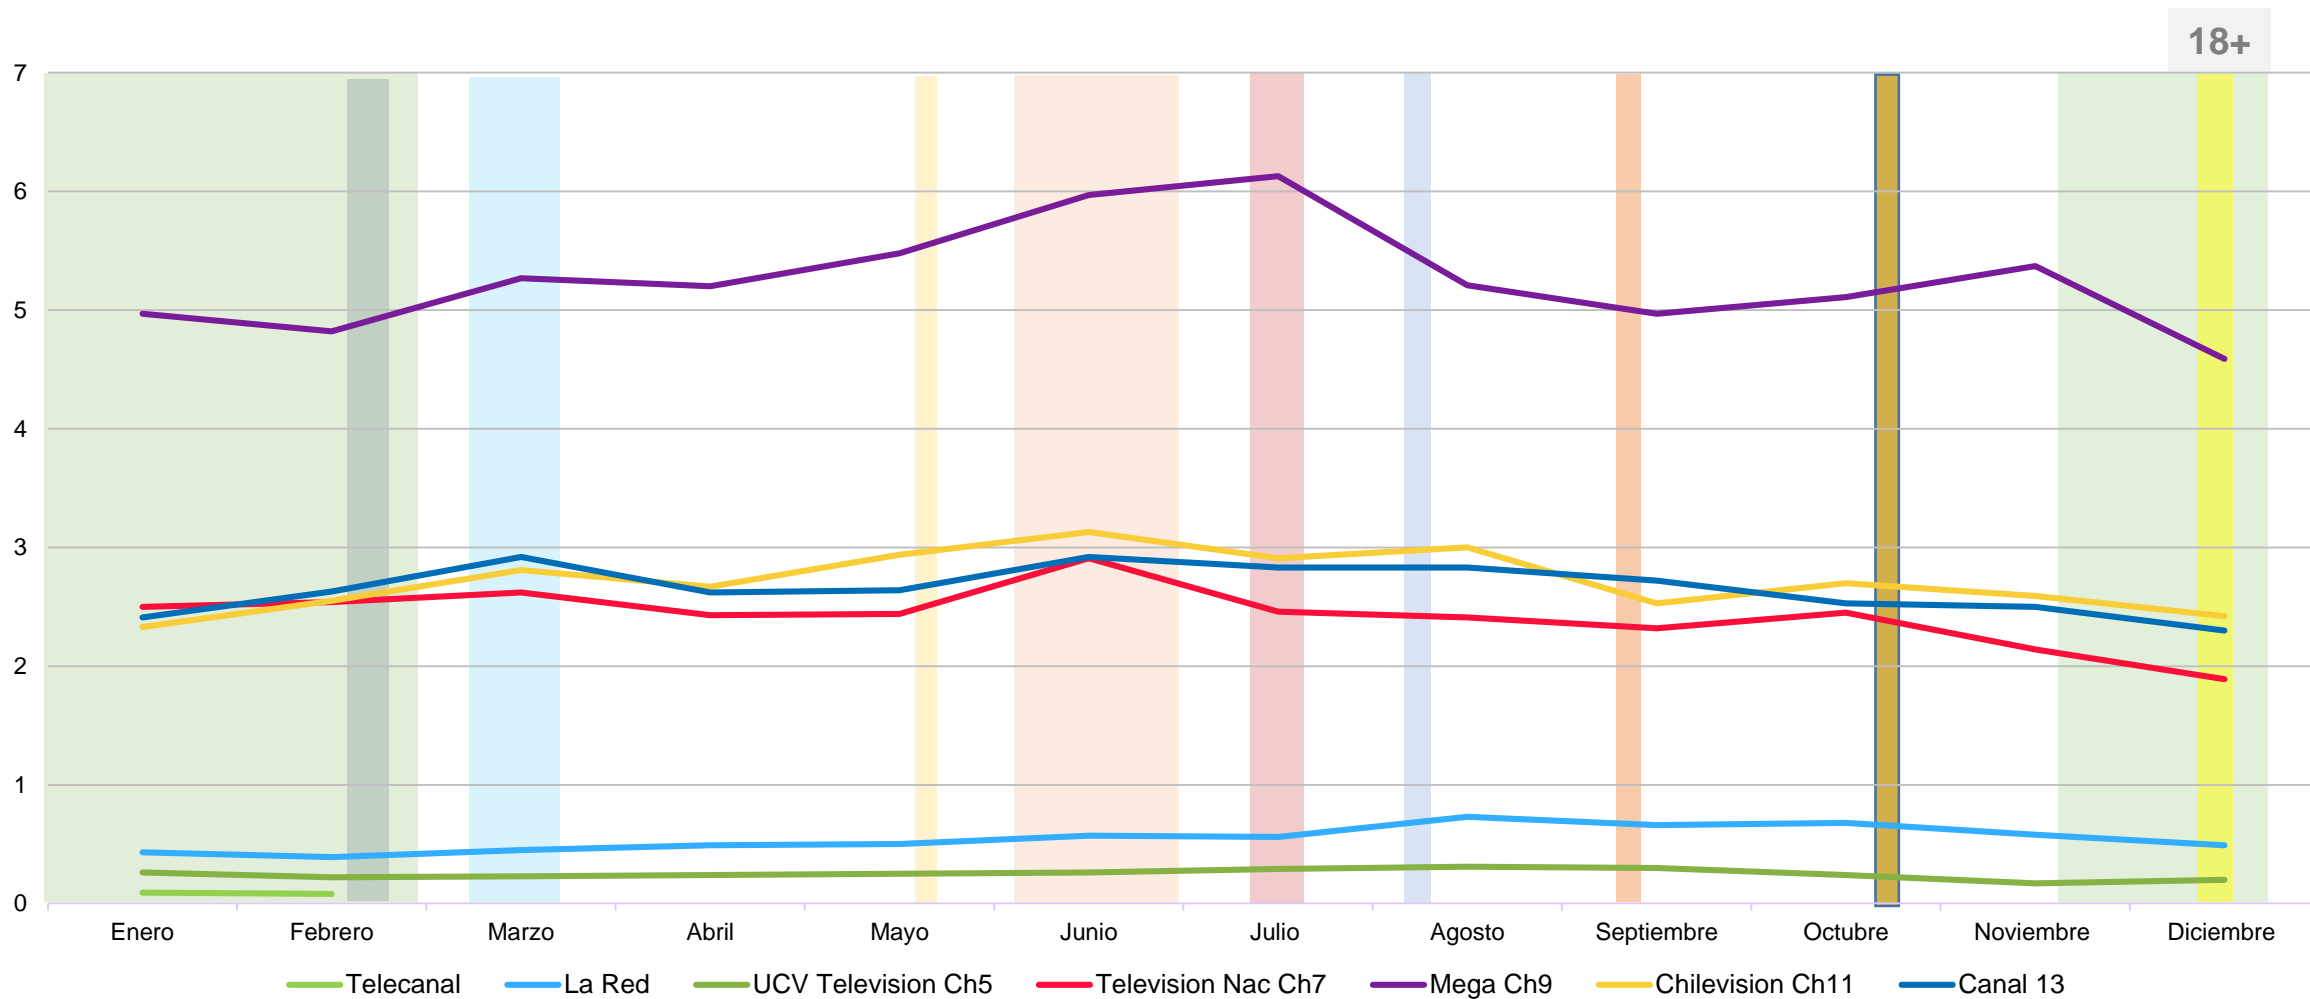

ADULTOS HM 18+

Rating Promedio día

Día desde las 06.00 a 02.00 hrs

18+

- Navidad
- Día de la Madre
- Copa Centenario
- Vacaciones de Invierno
- Día del niño
- Halloween
- Vacaciones de Verano
- Escolares
- Festival Viña
- Fiestas Patrias

Share Promedio día

Día desde las 06.00 a 02.00 hrs

18+

- Navidad
- Día de la Madre
- Copa Centenario
- Vacaciones de Invierno
- Día del niño
- Halloween
- Vacaciones de Verano
- Escolares
- Festival Viña
- Fiestas Patrias

Rating Bloque Off

Día desde las 06.00 a 19.59 hrs

18+

- Navidad
- Día de la Madre
- Copa Centenario
- Vacaciones de Invierno
- Día del niño
- Halloween
- Vacaciones de Verano
- Escoalres
- Festival Viña
- Fiestas Patrias

Share Bloque Off

Día desde las 06.00 a 19.59 hrs

18+

- Navidad
- Día de la Madre
- Copa Centenario
- Vacaciones de Invierno
- Día del niño
- Halloween
- Vacaciones de Verano
- Escolares
- Festival Viña
- Fiestas Patrias