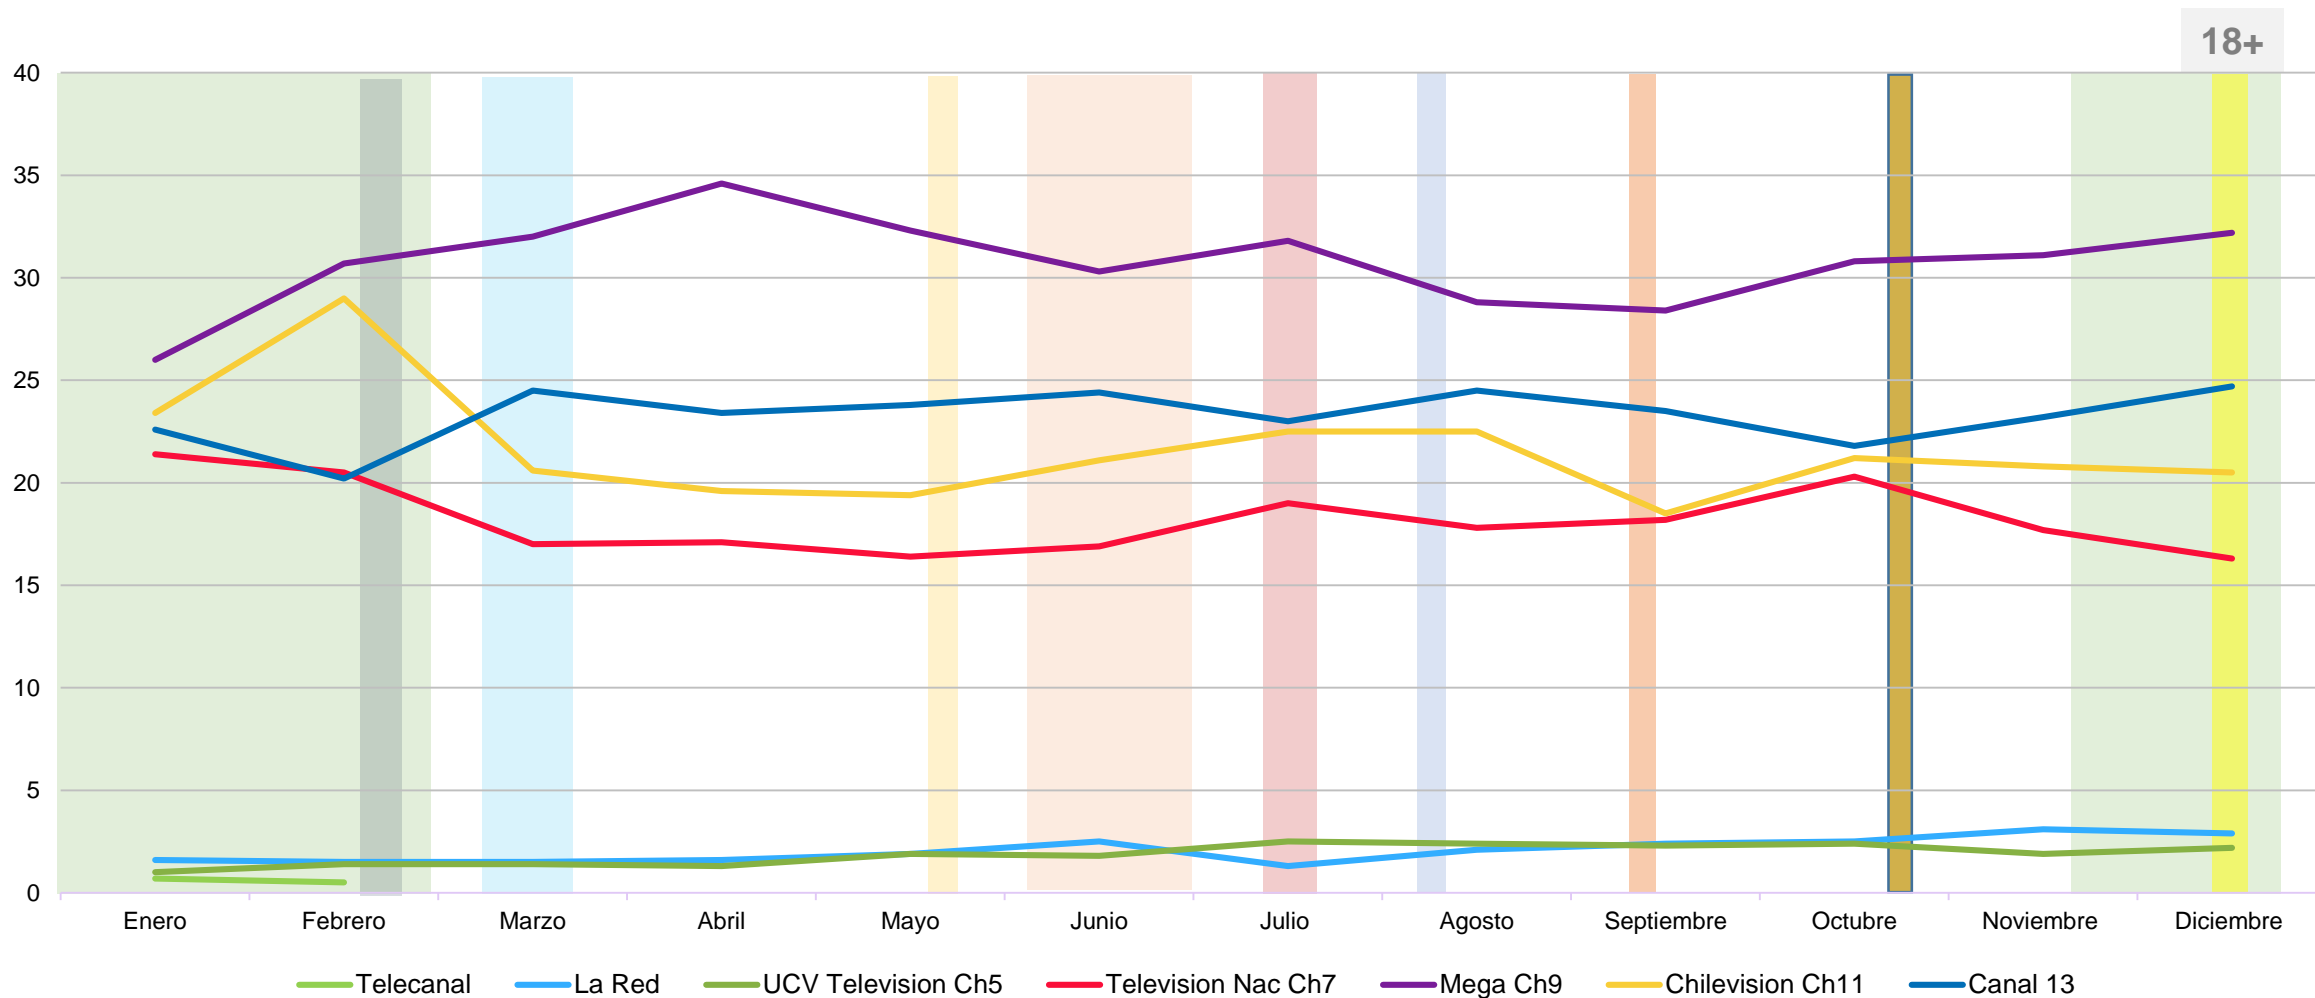

Share Bloque Teleseries

Día desde las 20.00 a 21.00 hrs

18+

- Navidad
- Día de la Madre
- Copa Centenario
- Vacaciones de Invierno
- Día del niño
- Halloween
- Vacaciones de Verano
- Escoalres
- Festival Viña
- Fiestas Patrias

Rating Bloque Noticias

Día desde las 21.00 a 22.30 hrs

18+

- Navidad
- Día de la Madre
- Copa Centenario
- Vacaciones de Invierno
- Día del niño
- Halloween
- Vacaciones de Verano
- Escoalres
- Festival Viña
- Fiestas Patrias

Share Bloque Noticias

Día desde las 21.00 a 22.30 hrs

- Navidad
- Día de la Madre
- Copa Centenario
- Vacaciones de Invierno
- Día del niño
- Halloween
- Vacaciones de Verano
- Escoales
- Festival Viña
- Fiestas Patrias