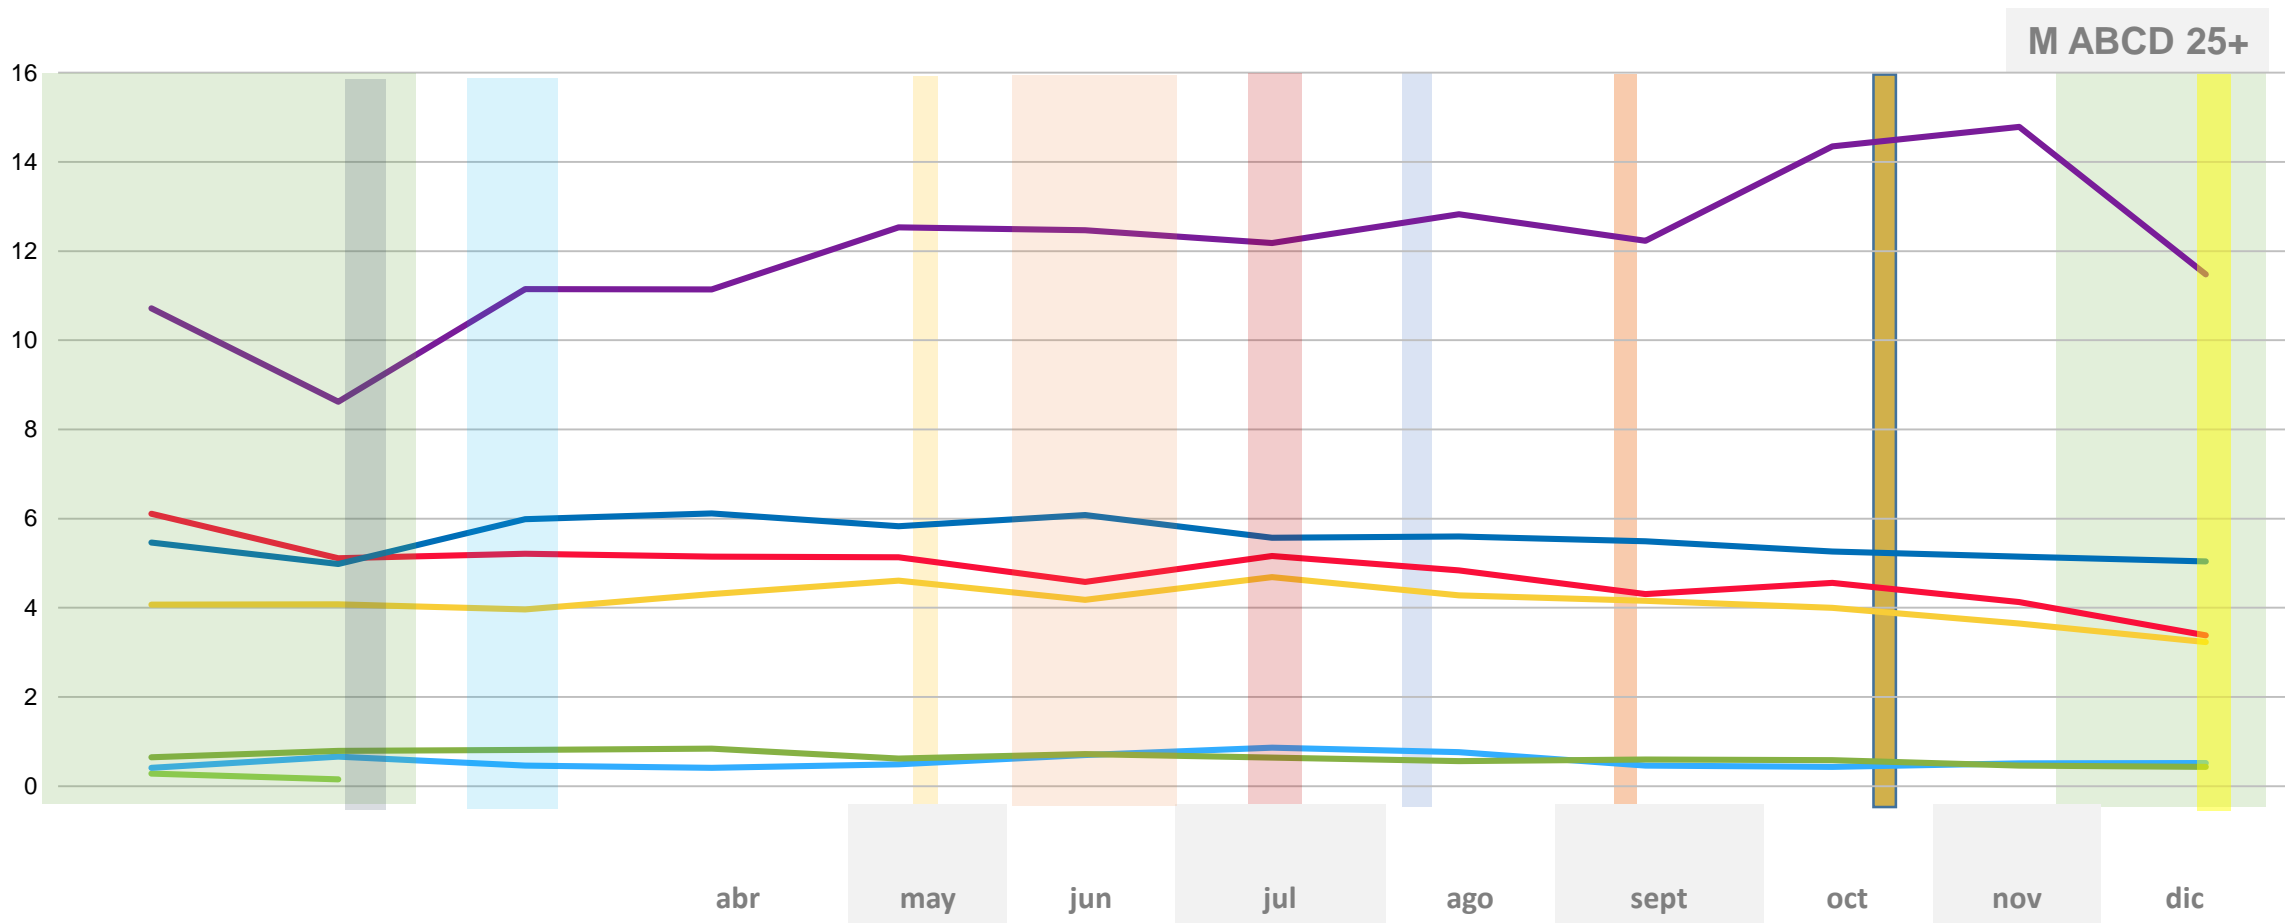

Rating Bloque Prime

Día desde las 22.30 a 00.30 hrs

M ABCD 25+

Telecanal La Red UCV Television Ch5 Television Nac Ch7 Mega Ch9 Chilevision Ch11 Canal 13

Navidad Día de la Madre Copa Centenario Vacaciones de Invierno Día del niño
Halloween Vacaciones de Verano Escoalres Festival Viña Fiestas Patrias