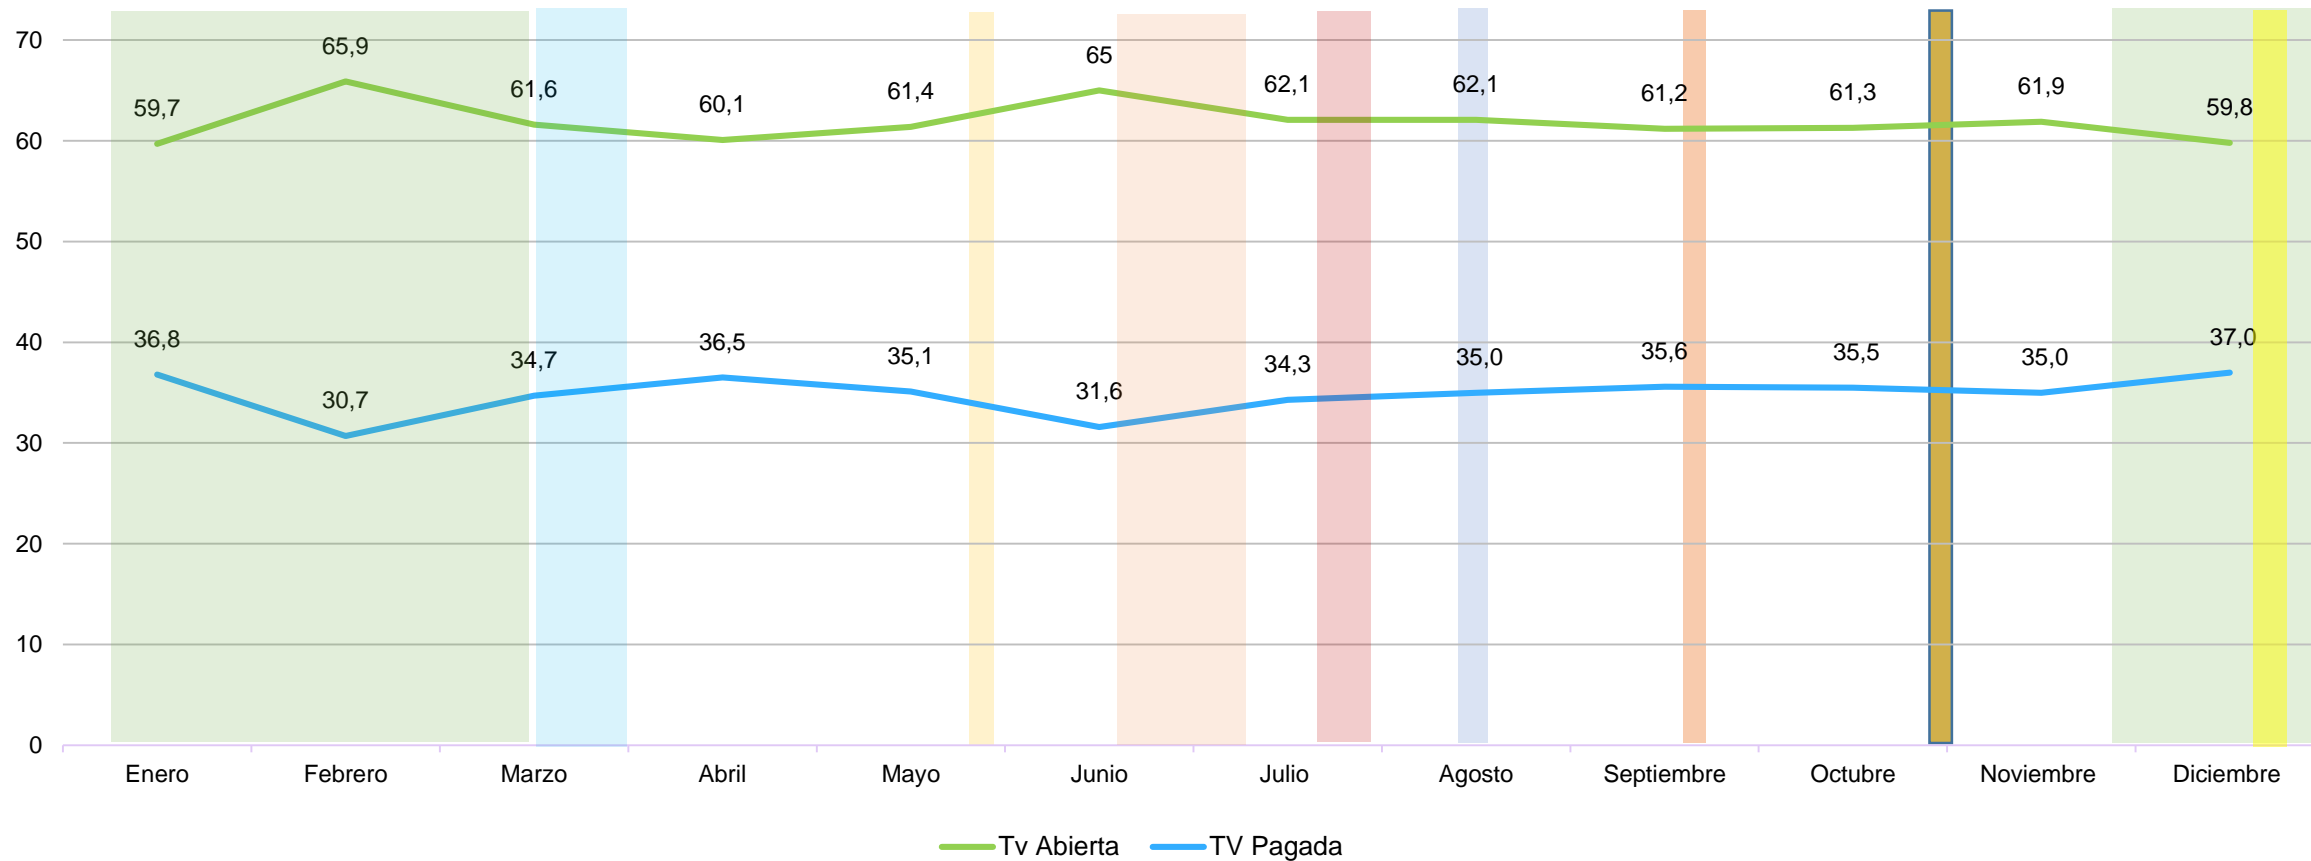

■ Evolución Acceso a Televisión Pagada

Evolución acceso TV Pagada
1996-2017

Total suscriptores de TV Pagada

% Suscriptores a TV/Pantalla Pagada

Empresas TV Cable (Share de participación)

■ Evolución de la satisfacción con la TV

Confianza en las instituciones 2014-2017

■ Evolutivo consumo de TV (promedio de horas por telespectador)

** ATS 06:00 A 05:59 Promedio Enero Diciembre 2017

Consumo diario (Rating)

■ Evolutivo alcance de TV Abierta y TV Paga

Share acumulado TVA/TVP

Día desde las 06.00 a 02.00 hrs.

Ind_ABCD-4+

Universo personas

- Navidad
- Día de la Madre
- Copa Confederaciones
- Vacaciones de Invierno
- Día del niño
- Halloween
- Vacaciones de Verano
- Escolares
- Festival Viña
- Fiestas Patrias