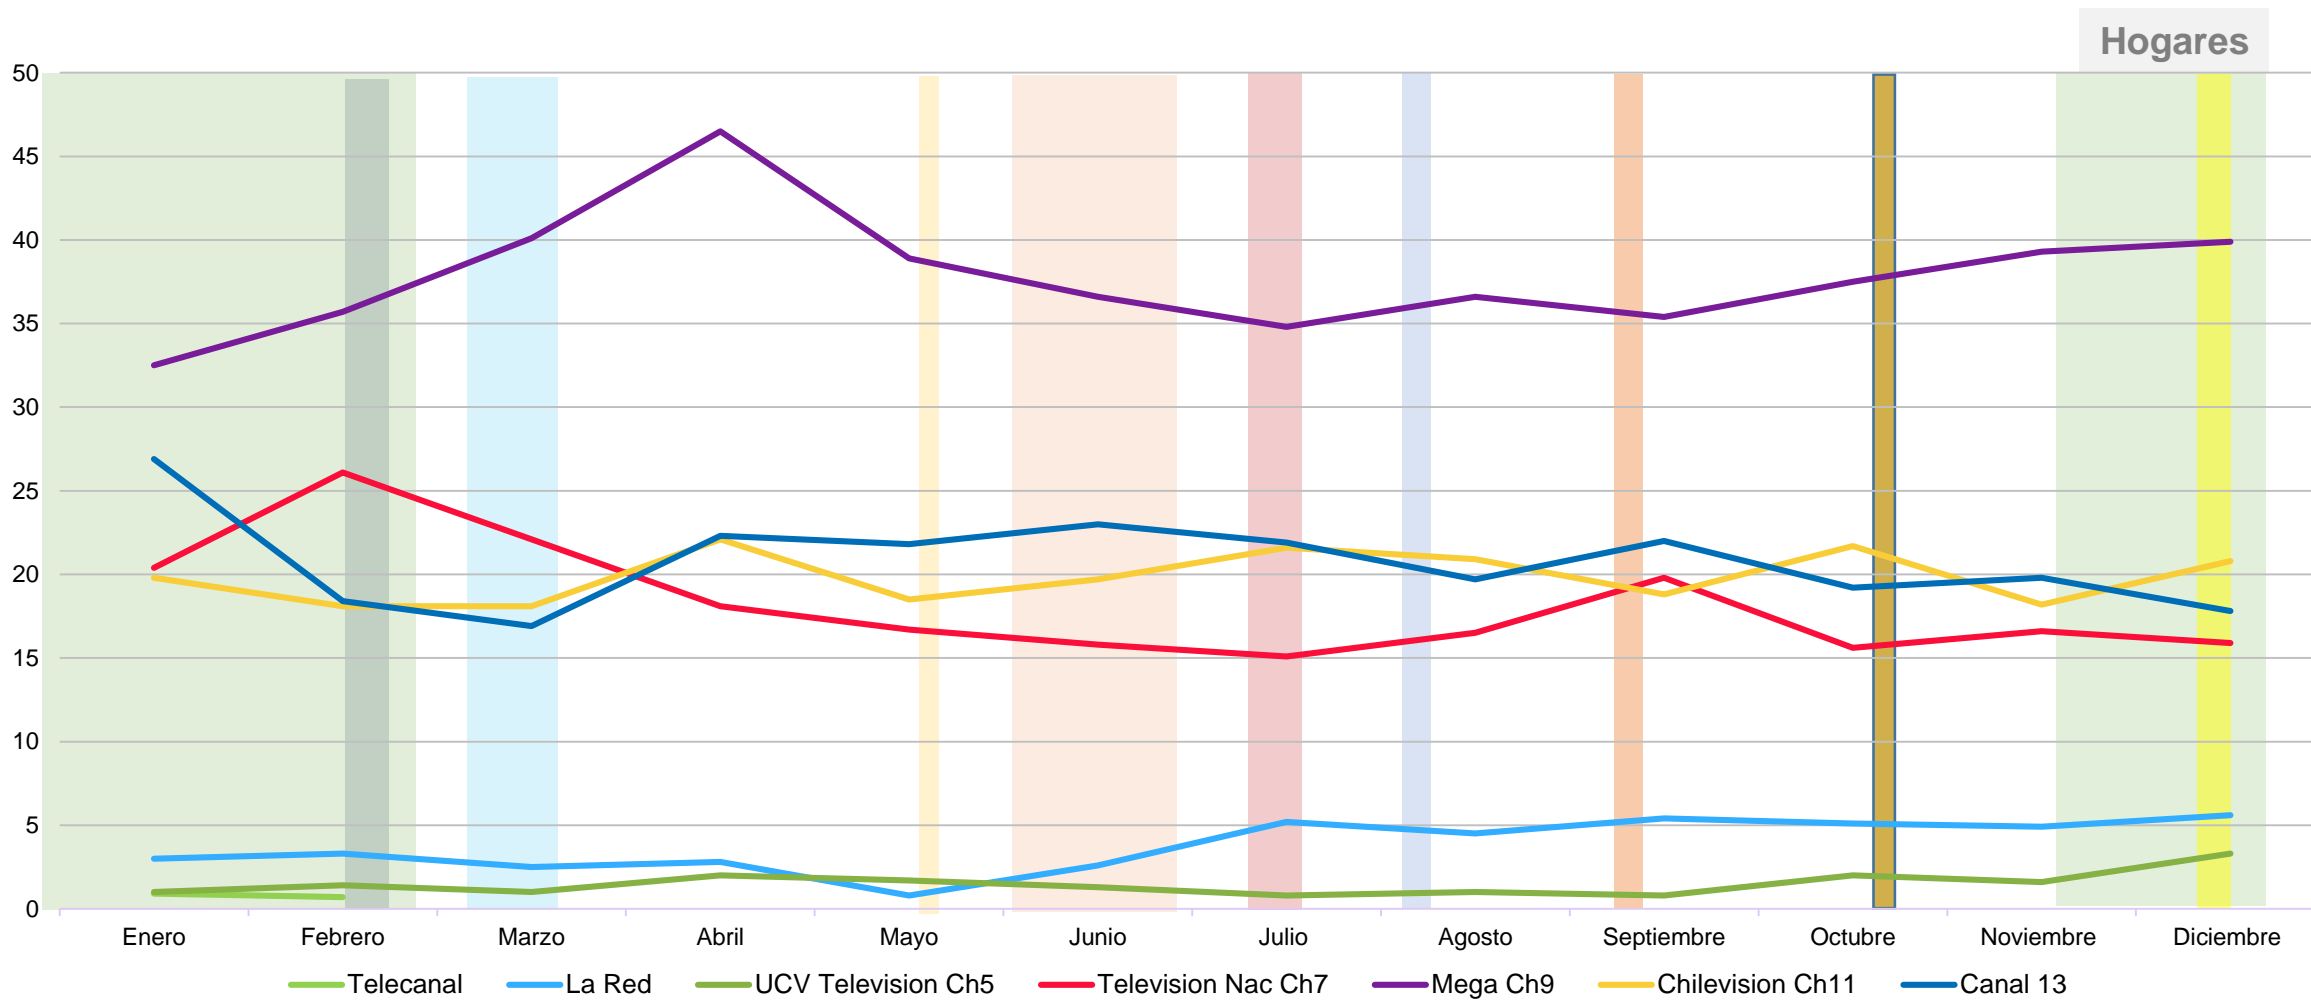

Share bloque Off

Día desde las 06.00 a 20.00 hrs

Rating bloque Teleseries

Día desde las 20 a 21hrs

- Navidad
- Día de la Madre
- Copa Centenario
- Vacaciones de Invierno
- Día del niño
- Halloween
- Vacaciones de Verano
- Escolares
- Festival Viña
- Fiestas Patrias

Share bloque Teleseries

Día desde las 20 a 21hrs

- Navidad
- Día de la Madre
- Copa Centenario
- Vacaciones de Invierno
- Día del niño
- Halloween
- Vacaciones de Verano
- Escoalres
- Festival Viña
- Fiestas Patrias