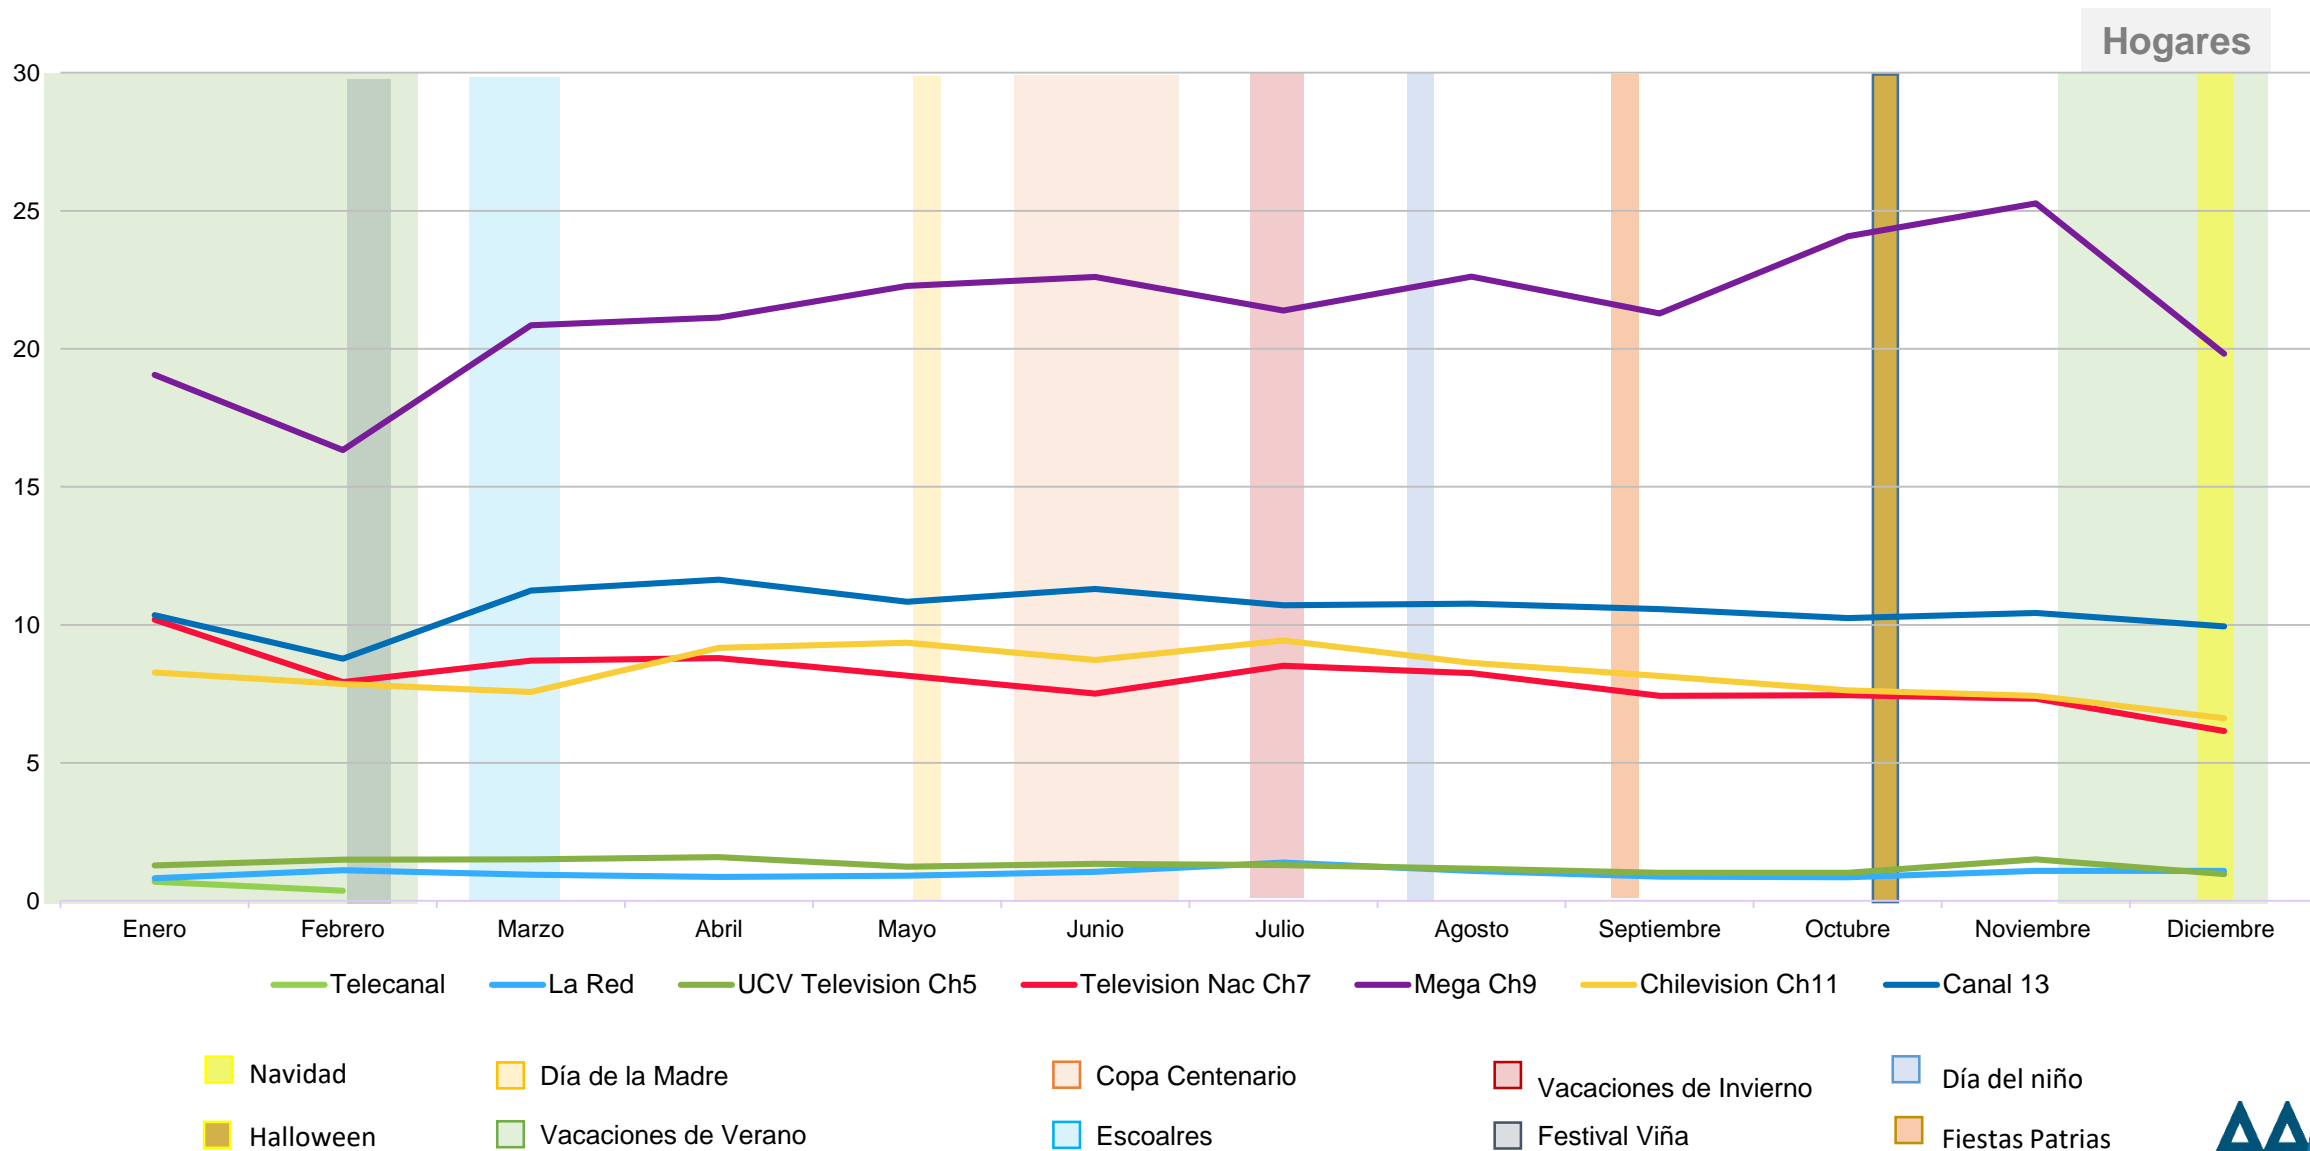

Share bloque Teleseries

Día desde las 20 a 21hrs

- Navidad
- Día de la Madre
- Copa Centenario
- Vacaciones de Invierno
- Día del niño
- Halloween
- Vacaciones de Verano
- Escoalres
- Festival Viña
- Fiestas Patrias

Rating bloque Noticias

Día desde las 21 a 22.30 hrs

Hogares

- Navidad
- Día de la Madre
- Copa Centenario
- Vacaciones de Invierno
- Día del niño
- Halloween
- Vacaciones de Verano
- Escolares
- Festival Viña
- Fiestas Patrias

Share bloque Noticias

Día desde las 21 a 22.30 hrs

Rating bloque Prime

Día desde las 22.30 a 00.30 hrs

Share bloque Prime

Día desde las 22.30 a 00.30 hrs

Hogares

- Navidad
- Día de la Madre
- Copa Centenario
- Vacaciones de Invierno
- Día del niño
- Halloween
- Vacaciones de Verano
- Escolares
- Festival Viña
- Fiestas Patrias

ADULTOS HM 18+

Rating Promedio día

Día desde las 06.00 a 02.00 hrs

18+

- Navidad
- Día de la Madre
- Copa Centenario
- Vacaciones de Invierno
- Día del niño
- Halloween
- Vacaciones de Verano
- Escolares
- Festival Viña
- Fiestas Patrias