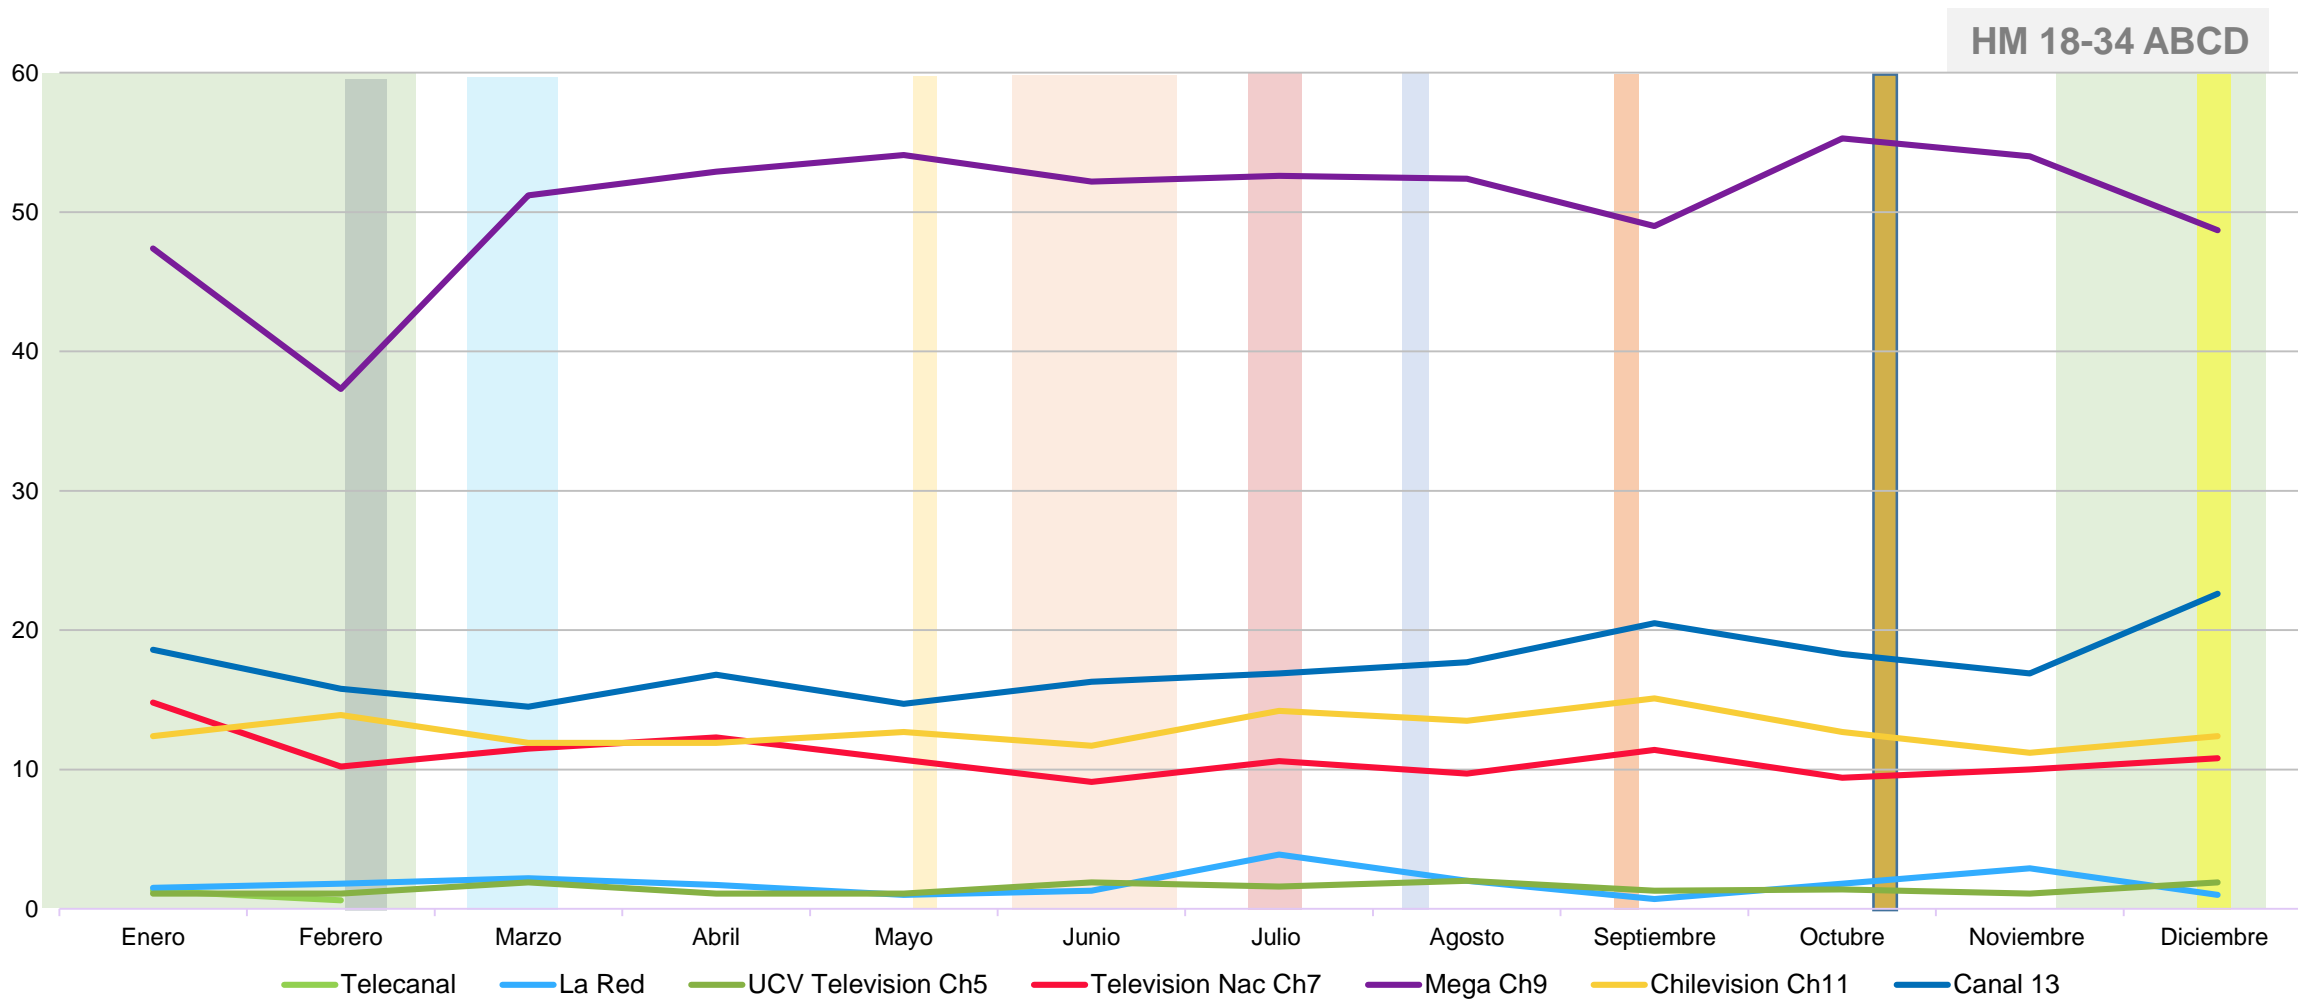

Share Bloque Off

Día desde las 06.00 a 20.00 hrs

- Navidad
- Día de la Madre
- Copa Centenario
- Vacaciones de Invierno
- Día del niño
- Halloween
- Vacaciones de Verano
- Escolares
- Festival Viña
- Fiestas Patrias

Share Bloque Teleseries

Día desde las 20.00 a 21.00 hrs

— Telecanal
 — La Red
 — UCV Television Ch5
 — Television Nac Ch7
 — Mega Ch9
 — Chilevision Ch11
 — Canal 13

■ Navidad
 ■ Día de la Madre
 ■ Copa Centenario
 ■ Vacaciones de Invierno
 ■ Día del niño
■ Halloween
 ■ Vacaciones de Verano
 ■ Escolares
 ■ Festival Viña
 ■ Fiestas Patrias

Share Bloque Noticias

Día desde las 21.00 a 22.30 hrs

- Navidad
- Día de la Madre
- Copa Centenario
- Vacaciones de Invierno
- Día del niño
- Halloween
- Vacaciones de Verano
- Escolares
- Festival Viña
- Fiestas Patrias

Share Bloque Prime

Día desde las 06.30 a 02.00 hrs

HM 18-34 ABCD

- Navidad
- Día de la Madre
- Copa Centenario
- Vacaciones de Invierno
- Día del niño
- Halloween
- Vacaciones de Verano
- Escolares
- Festival Viña
- Fiestas Patrias