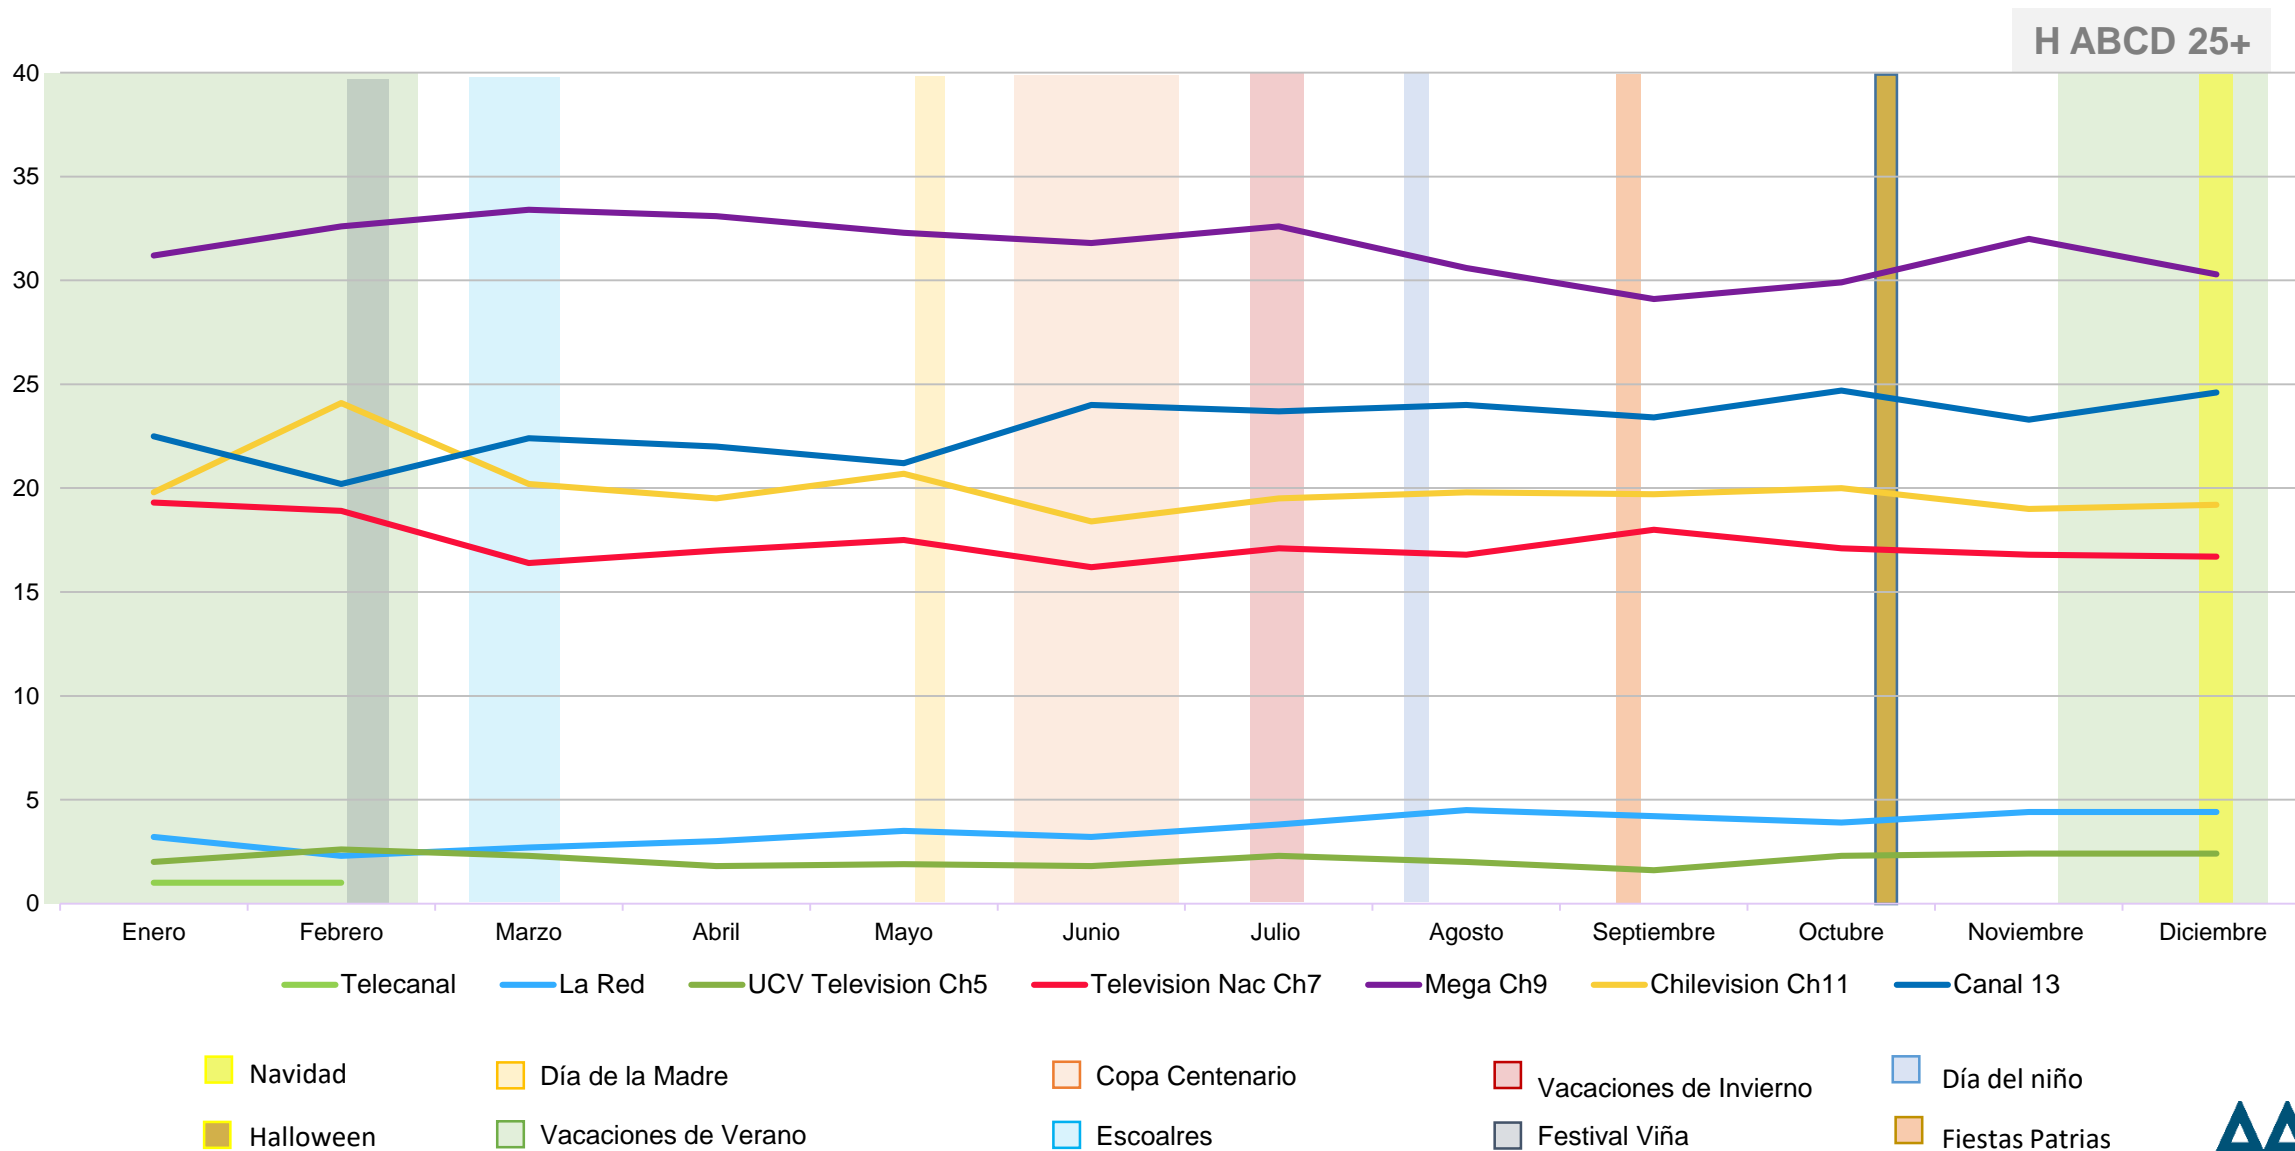

Share Bloque Prime

Día desde las 22.30 a 00.30 hrs

M ABCD 25+

- Navidad
- Día de la Madre
- Copa Centenario
- Vacaciones de Invierno
- Día del niño
- Halloween
- Vacaciones de Verano
- Escolares
- Festival Viña
- Fiestas Patrias

HOMBRES ABCD 25+

Share Promedio día

Día desde las 06.00 a 02.00 hrs

H ABCD 25+

Share Bloque Off

Día desde las 06.00 a 20.00 hrs

Share Bloque Teleseries

Día desde las 20.00 a 21.00 hrs

- Navidad
- Día de la Madre
- Copa Centenario
- Vacaciones de Invierno
- Día del niño
- Halloween
- Vacaciones de Verano
- Escolares
- Festival Viña
- Fiestas Patrias

Share Bloque Noticias

Día desde las 21.00 a 22.30 hrs