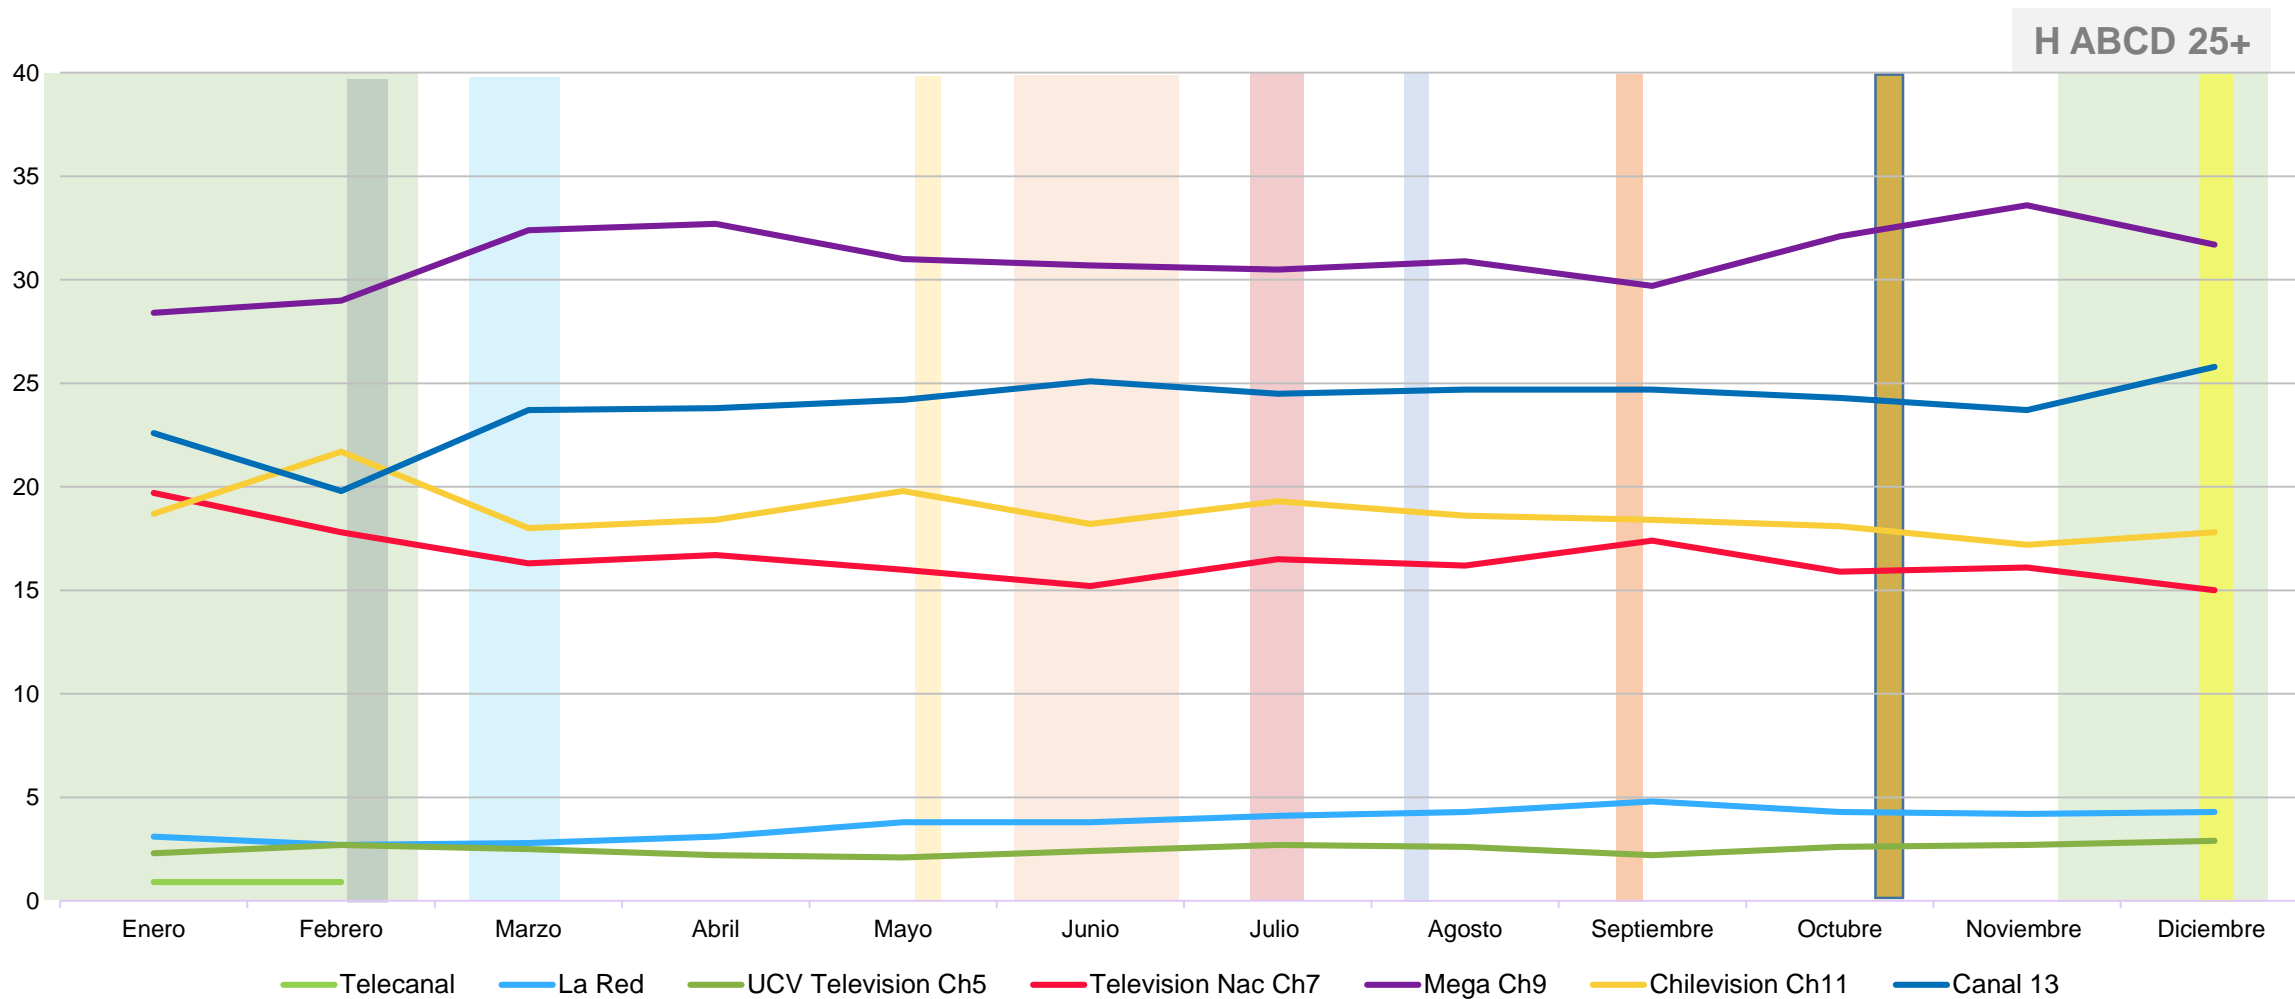

Share Bloque Prime

Día desde las 22.30 a 00.30 hrs

M ABCD 25+

- Navidad
- Día de la Madre
- Copa Centenario
- Vacaciones de Invierno
- Día del niño
- Halloween
- Vacaciones de Verano
- Escolares
- Festival Viña
- Fiestas Patrias

HOMBRES ABCD 25+

Share Promedio día

Día desde las 06.00 a 02.00 hrs

H ABCD 25+

Share Bloque Off

Día desde las 06.00 a 20.00 hrs

Share Bloque Teleseries

Día desde las 20.00 a 21.00 hrs