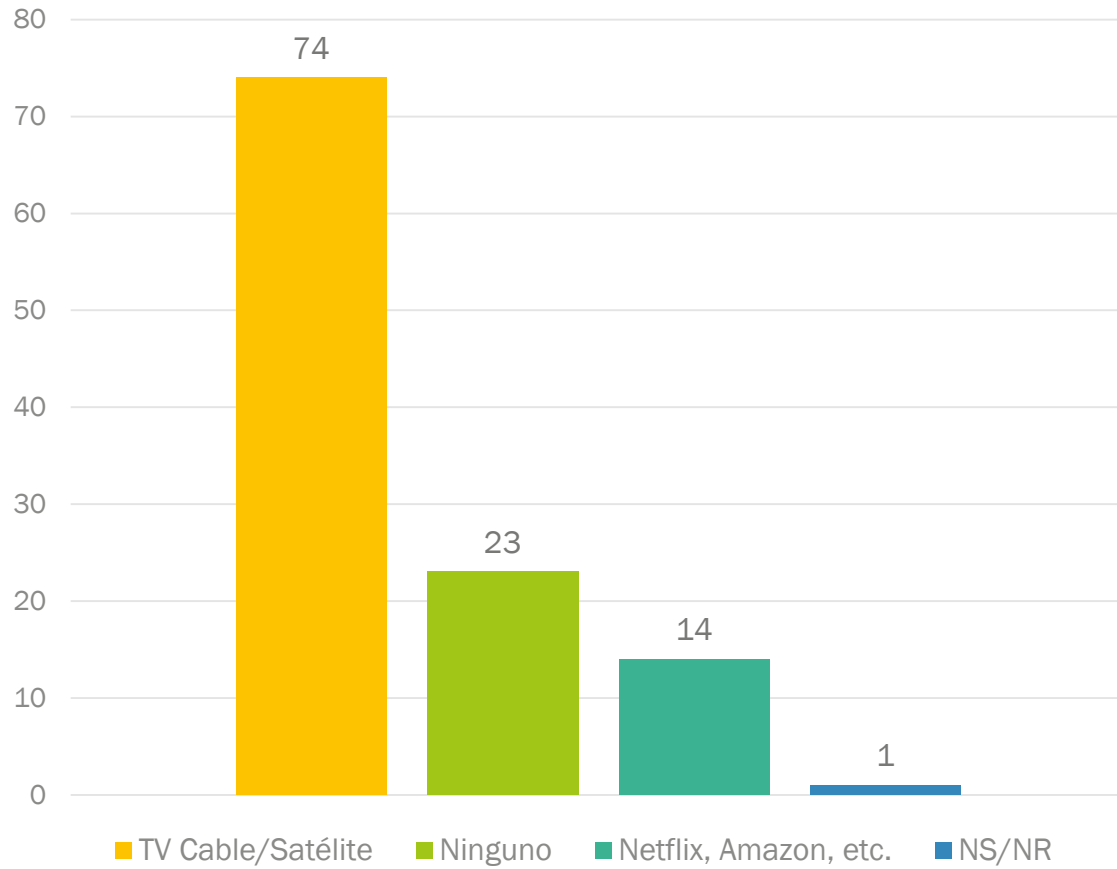

Total suscriptores de TV Pagada

% Suscriptores a TV/Pantalla Pagada