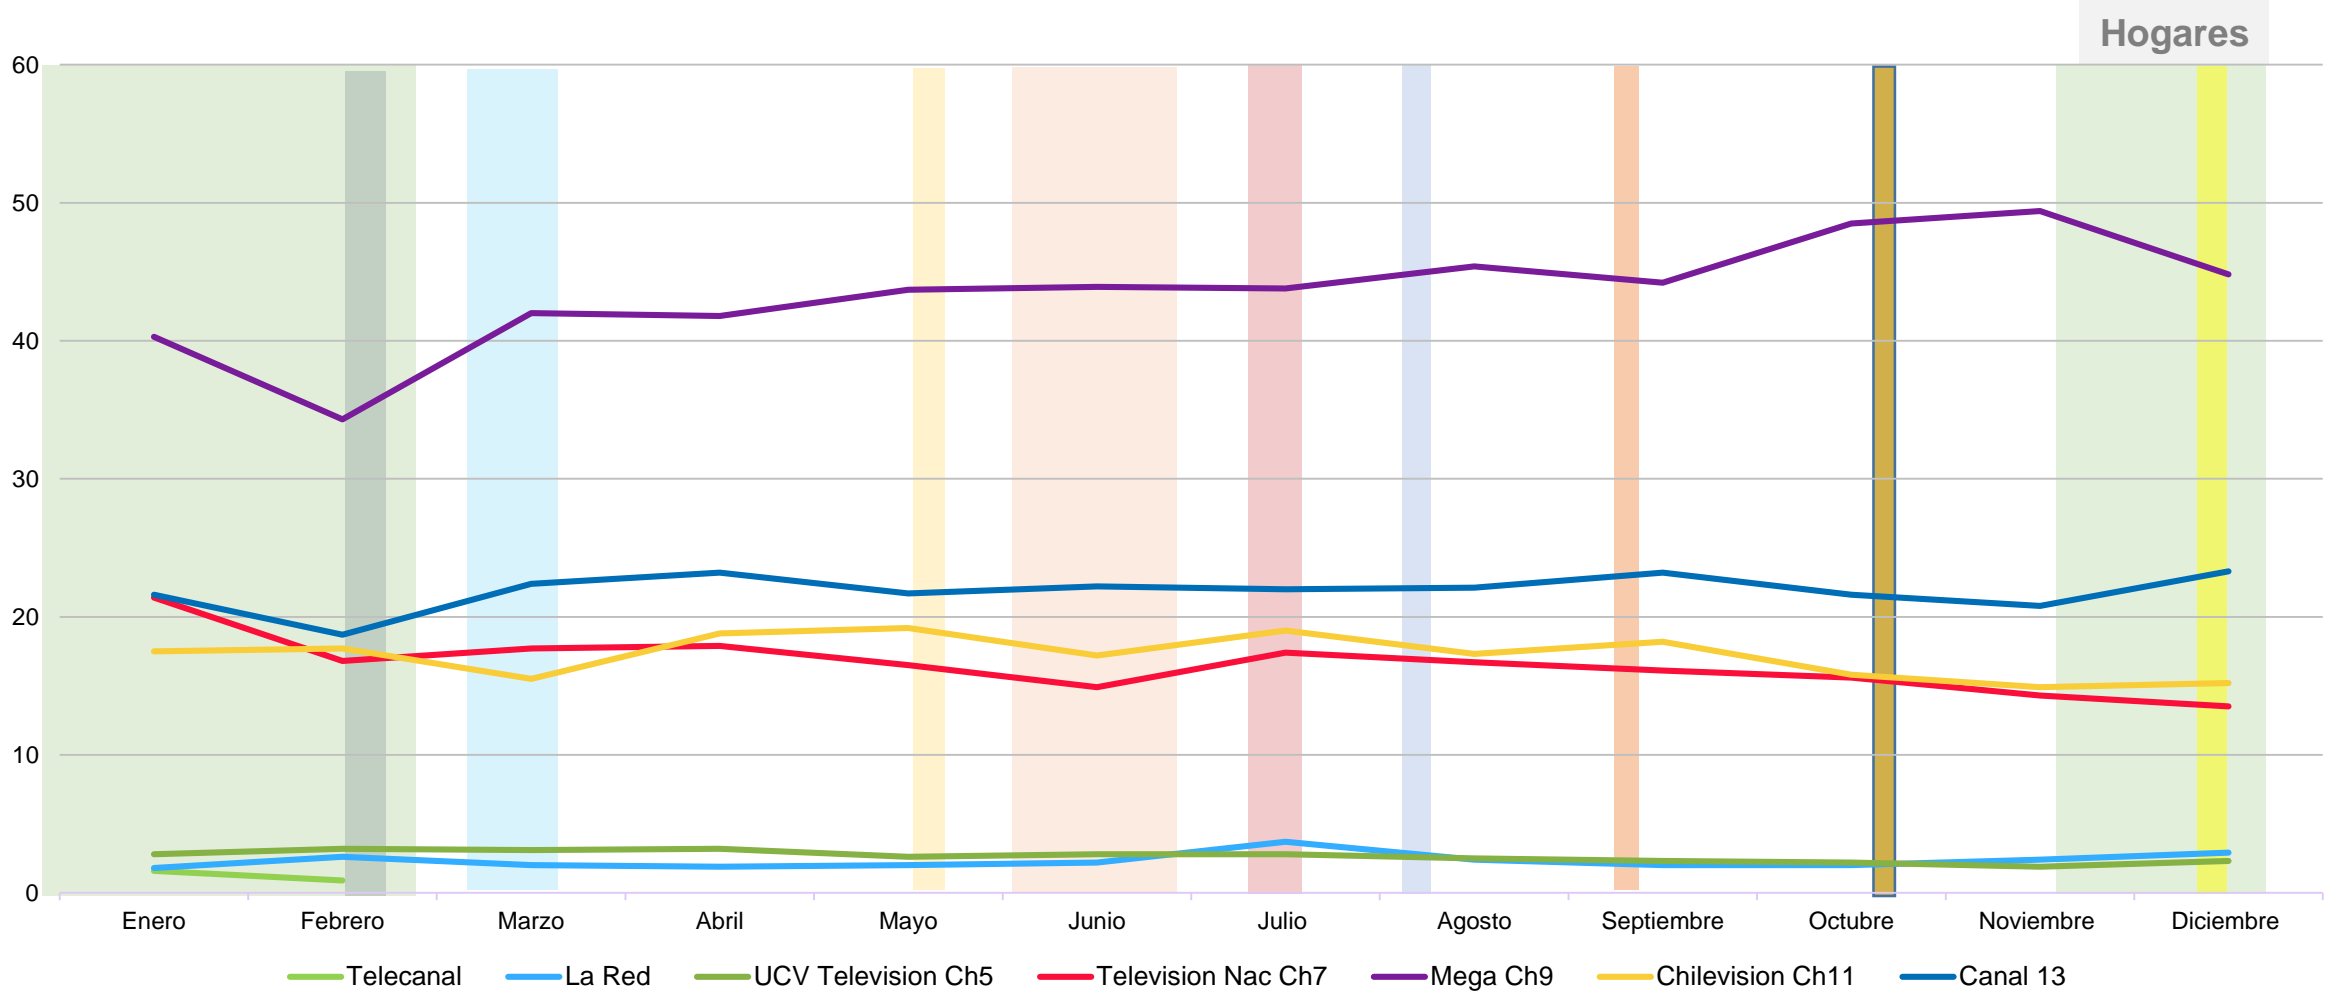

Share bloque Noticias

Día desde las 21 a 22.30 hrs

Rating bloque Prime

Día desde las 22.30 a 00.30 hrs

Share bloque Prime

Día desde las 22.30 a 00.30 hrs

Hogares

- Navidad
- Día de la Madre
- Copa Centenario
- Vacaciones de Invierno
- Día del niño
- Halloween
- Vacaciones de Verano
- Escolares
- Festival Viña
- Fiestas Patrias

ADULTOS HM 18+

Rating Promedio día

Día desde las 06.00 a 02.00 hrs

18+

- Navidad
- Día de la Madre
- Copa Centenario
- Vacaciones de Invierno
- Día del niño
- Halloween
- Vacaciones de Verano
- Escolares
- Festival Viña
- Fiestas Patrias

Share Promedio día

Día desde las 06.00 a 02.00 hrs

18+

- Navidad
- Día de la Madre
- Copa Centenario
- Vacaciones de Invierno
- Día del niño
- Halloween
- Vacaciones de Verano
- Escolares
- Festival Viña
- Fiestas Patrias