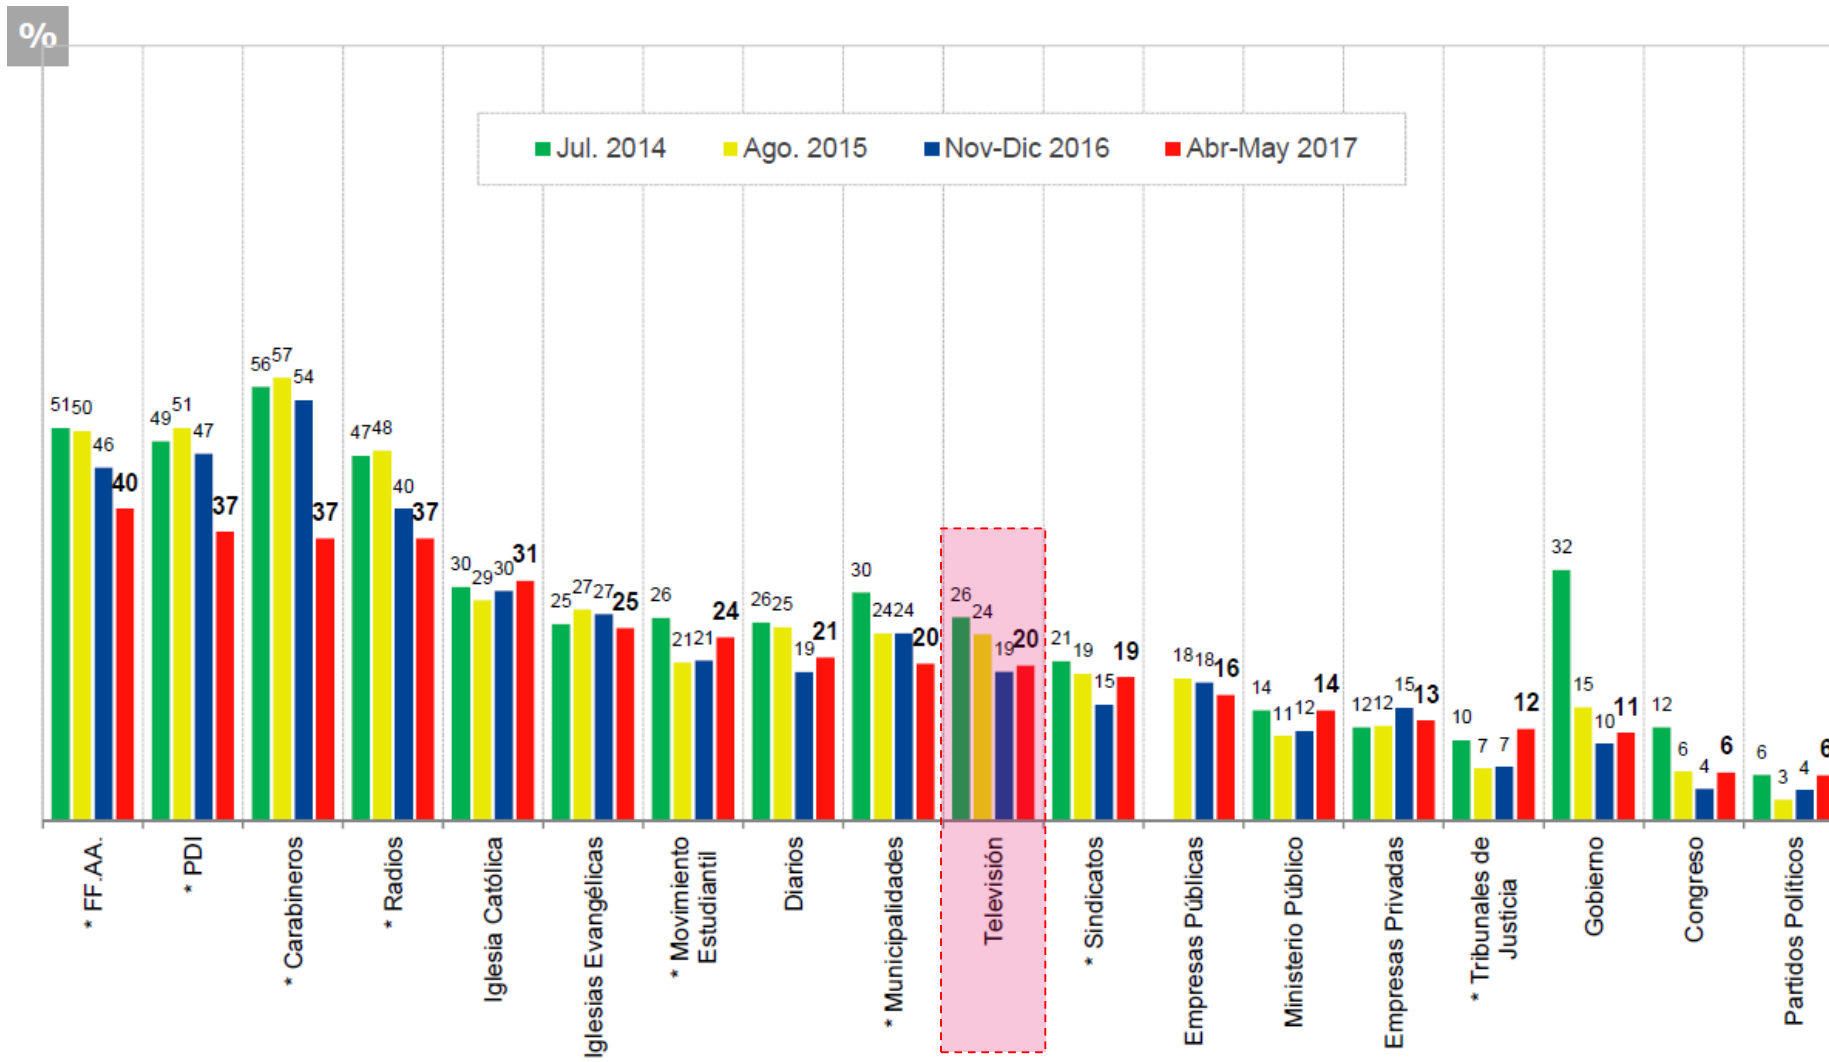

Confianza en las instituciones 2014-2017