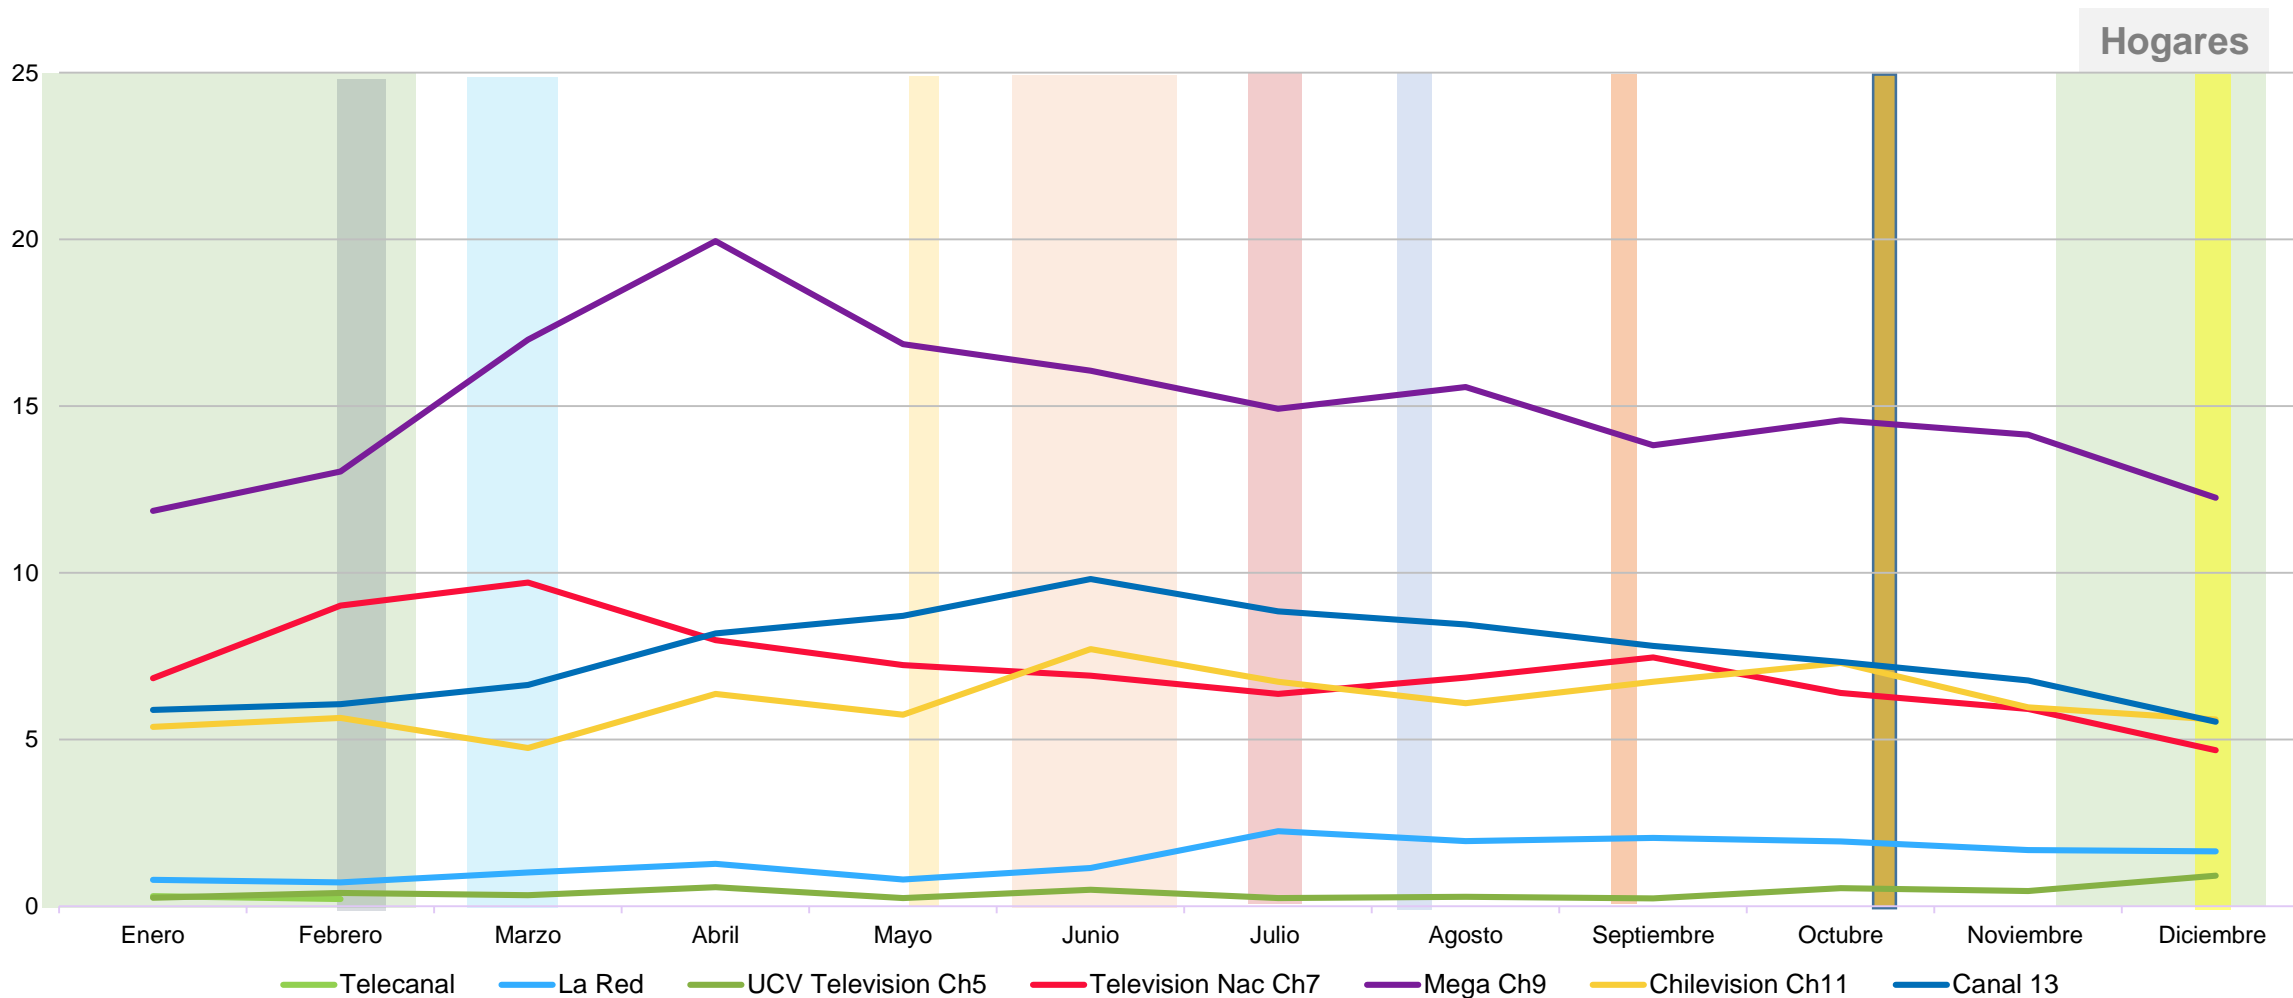

Día desde las 06.00 a 02.00 hrs

Share Promedio día

Día desde las 06.00 a 02.00 hrs

Hogares

- Navidad
- Día de la Madre
- Copa Centenario
- Vacaciones de Invierno
- Día del niño
- Halloween
- Vacaciones de Verano
- Escolares
- Festival Viña
- Fiestas Patrias

Rating bloque Off

Día desde las 06.00 a 20.00 hrs

Hogares

- Navidad
- Día de la Madre
- Copa Centenario
- Vacaciones de Invierno
- Día del niño
- Halloween
- Vacaciones de Verano
- Escoalres
- Festival Viña
- Fiestas Patrias

Share bloque Off

Día desde las 06.00 a 20.00 hrs

Rating bloque Teleseries

Día desde las 20 a 21hrs

- Navidad
- Día de la Madre
- Copa Centenario
- Vacaciones de Invierno
- Día del niño
- Halloween
- Vacaciones de Verano
- Escolares
- Festival Viña
- Fiestas Patrias

Share bloque Teleseries

Día desde las 20 a 21hrs

- Navidad
- Día de la Madre
- Copa Centenario
- Vacaciones de Invierno
- Día del niño
- Halloween
- Vacaciones de Verano
- Escoalres
- Festival Viña
- Fiestas Patrias