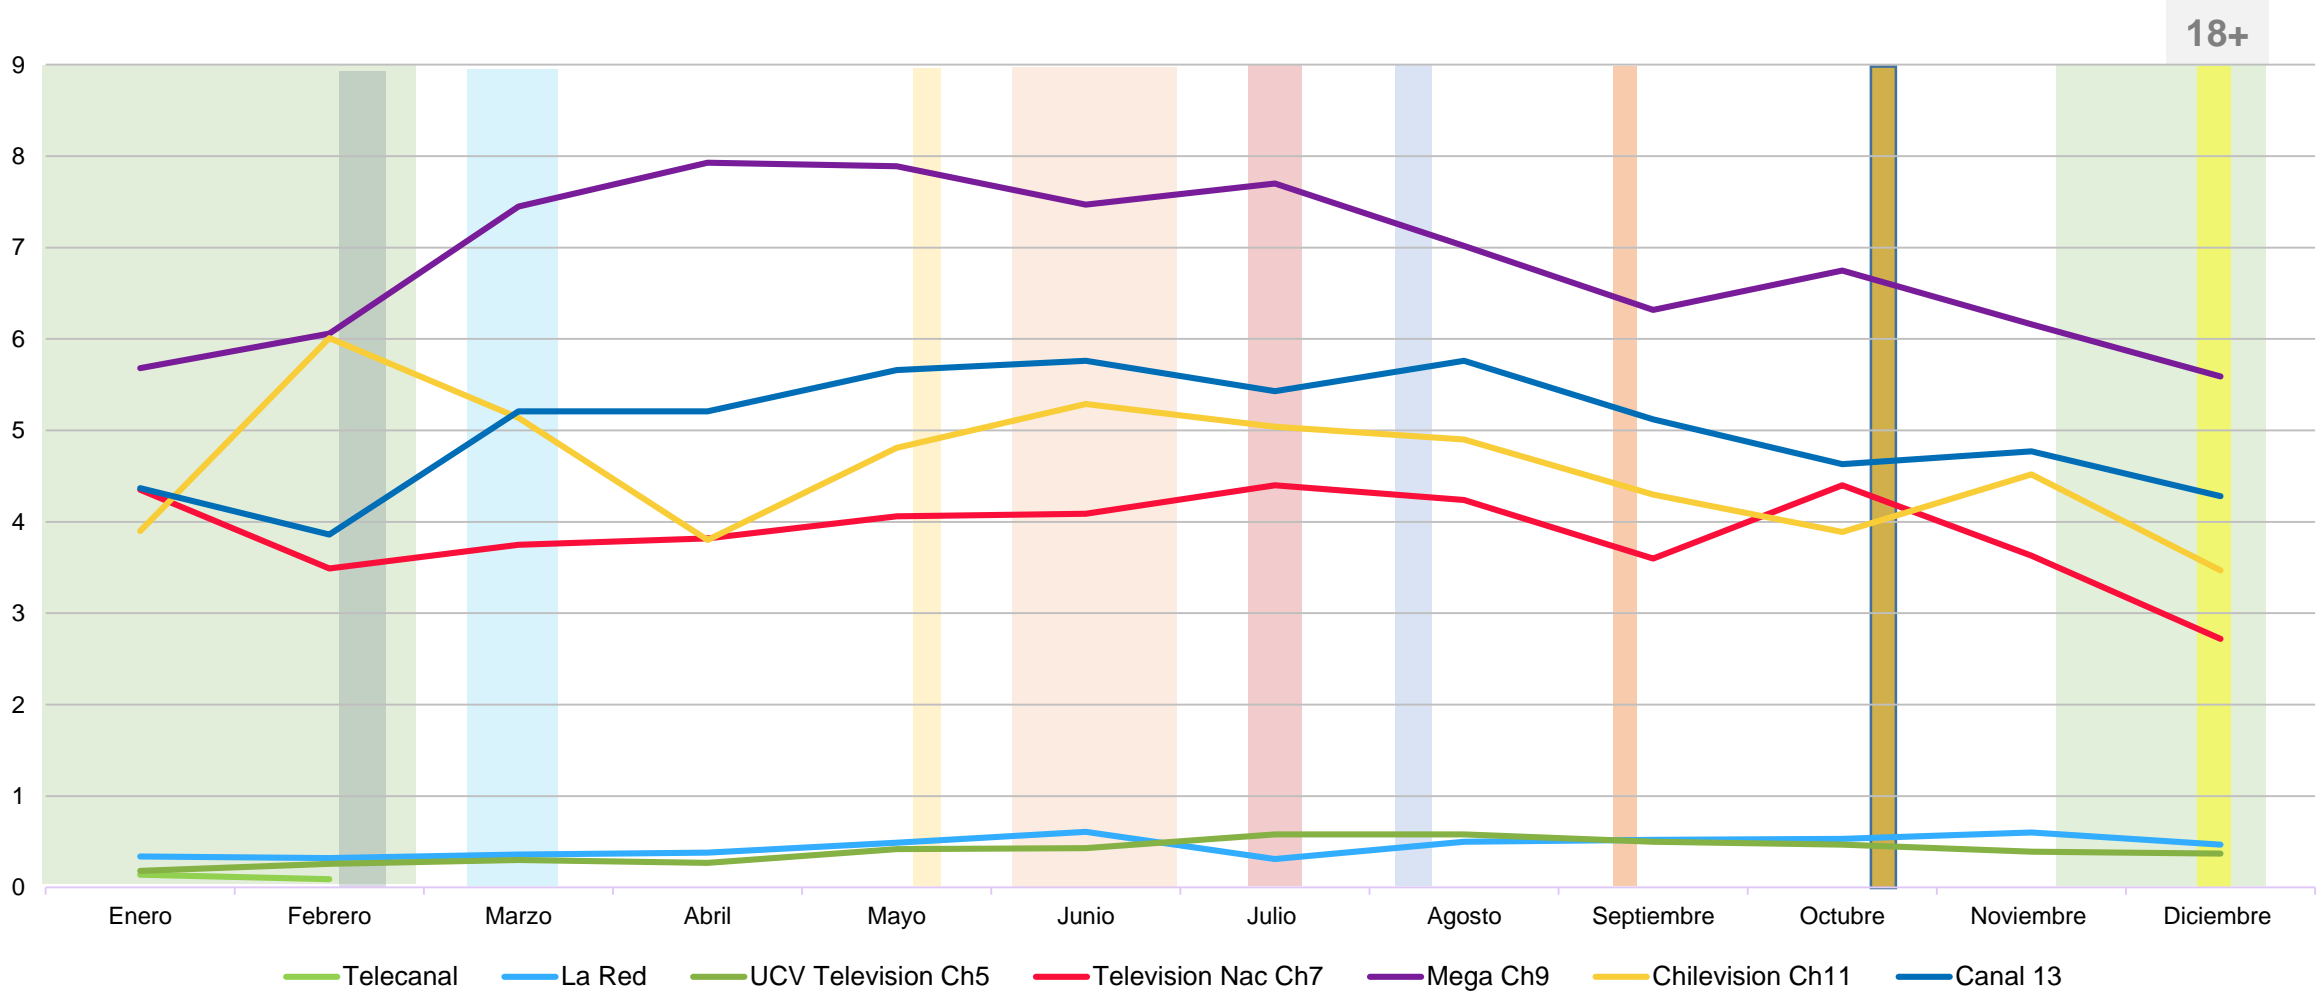

Share Bloque Off

Día desde las 06.00 a 19.59 hrs

18+

- Navidad
- Día de la Madre
- Copa Centenario
- Vacaciones de Invierno
- Día del niño
- Halloween
- Vacaciones de Verano
- Escolares
- Festival Viña
- Fiestas Patrias

Rating Bloque Teleseries

Día desde las 20.00 a 21.00 hrs

18+

- Navidad
- Día de la Madre
- Copa Centenario
- Vacaciones de Invierno
- Día del niño
- Halloween
- Vacaciones de Verano
- Escolares
- Festival Viña
- Fiestas Patrias

Share Bloque Teleseries

Día desde las 20.00 a 21.00 hrs

18+

- Navidad
- Día de la Madre
- Copa Centenario
- Vacaciones de Invierno
- Día del niño
- Halloween
- Vacaciones de Verano
- Escoalres
- Festival Viña
- Fiestas Patrias

Rating Bloque Noticias

Día desde las 21.00 a 22.30 hrs

18+

- Navidad
- Día de la Madre
- Copa Centenario
- Vacaciones de Invierno
- Día del niño
- Halloween
- Vacaciones de Verano
- Escoalres
- Festival Viña
- Fiestas Patrias