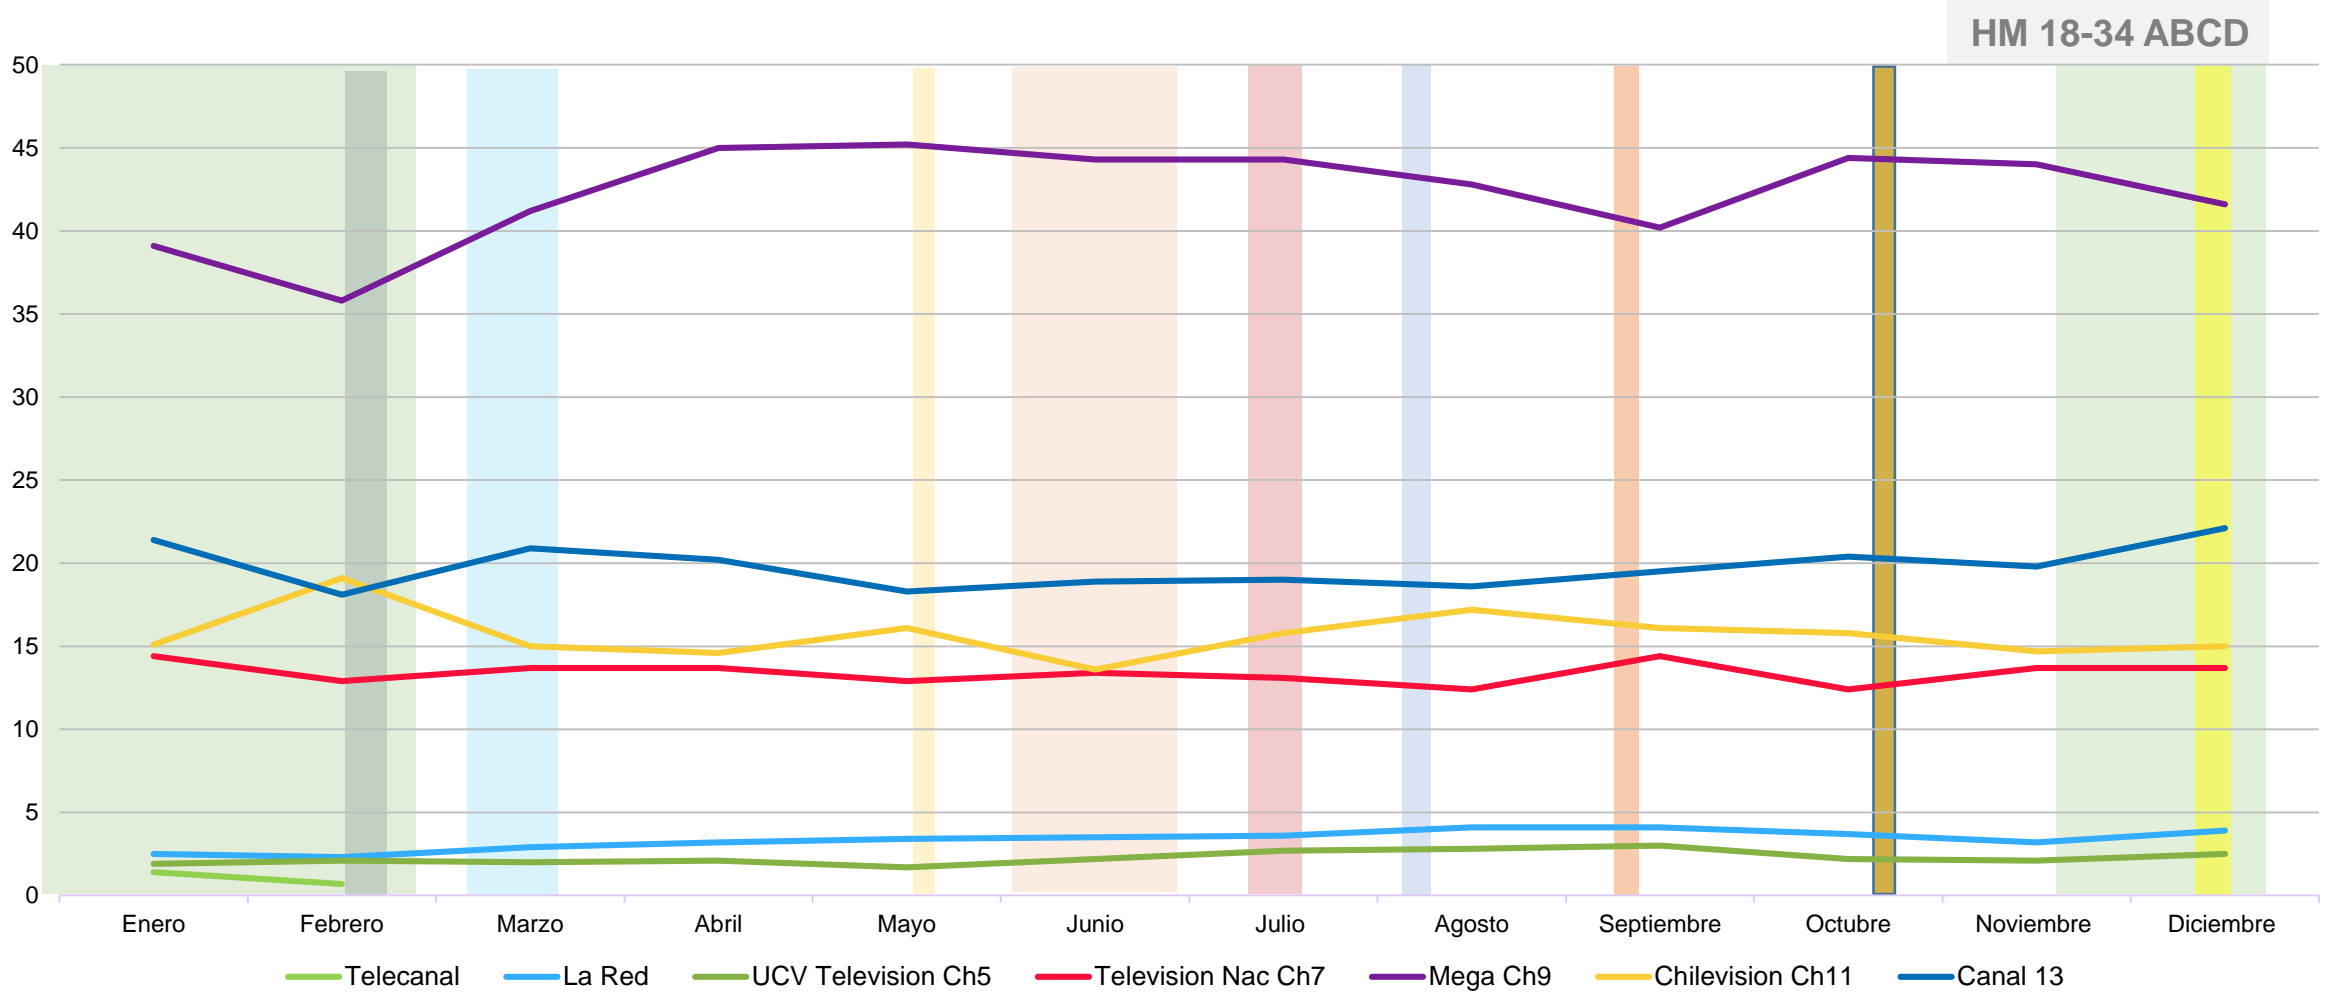

HOMBRES ABCD 25+

Share Promedio día

Día desde las 06.00 a 02.00 hrs

H ABCD 25+

Share Bloque Off

Día desde las 06.00 a 20.00 hrs

Share Bloque Teleseries

Día desde las 20.00 a 21.00 hrs

- Navidad
- Día de la Madre
- Copa Centenario
- Vacaciones de Invierno
- Día del niño
- Halloween
- Vacaciones de Verano
- Escolares
- Festival Viña
- Fiestas Patrias

Share Bloque Noticias

Día desde las 21.00 a 22.30 hrs

JOVENES HM 18/34 ABCD

Share Promedio día

Día desde las 06.00 a 02.00 hrs

HM 18-34 ABCD

- Navidad
- Día de la Madre
- Copa Centenario
- Vacaciones de Invierno
- Día del niño
- Halloween
- Vacaciones de Verano
- Escolares
- Festival Viña
- Fiestas Patrias

Share Bloque Off

Día desde las 06.00 a 20.00 hrs

- Navidad
- Día de la Madre
- Copa Centenario
- Vacaciones de Invierno
- Día del niño
- Halloween
- Vacaciones de Verano
- Escolares
- Festival Viña
- Fiestas Patrias