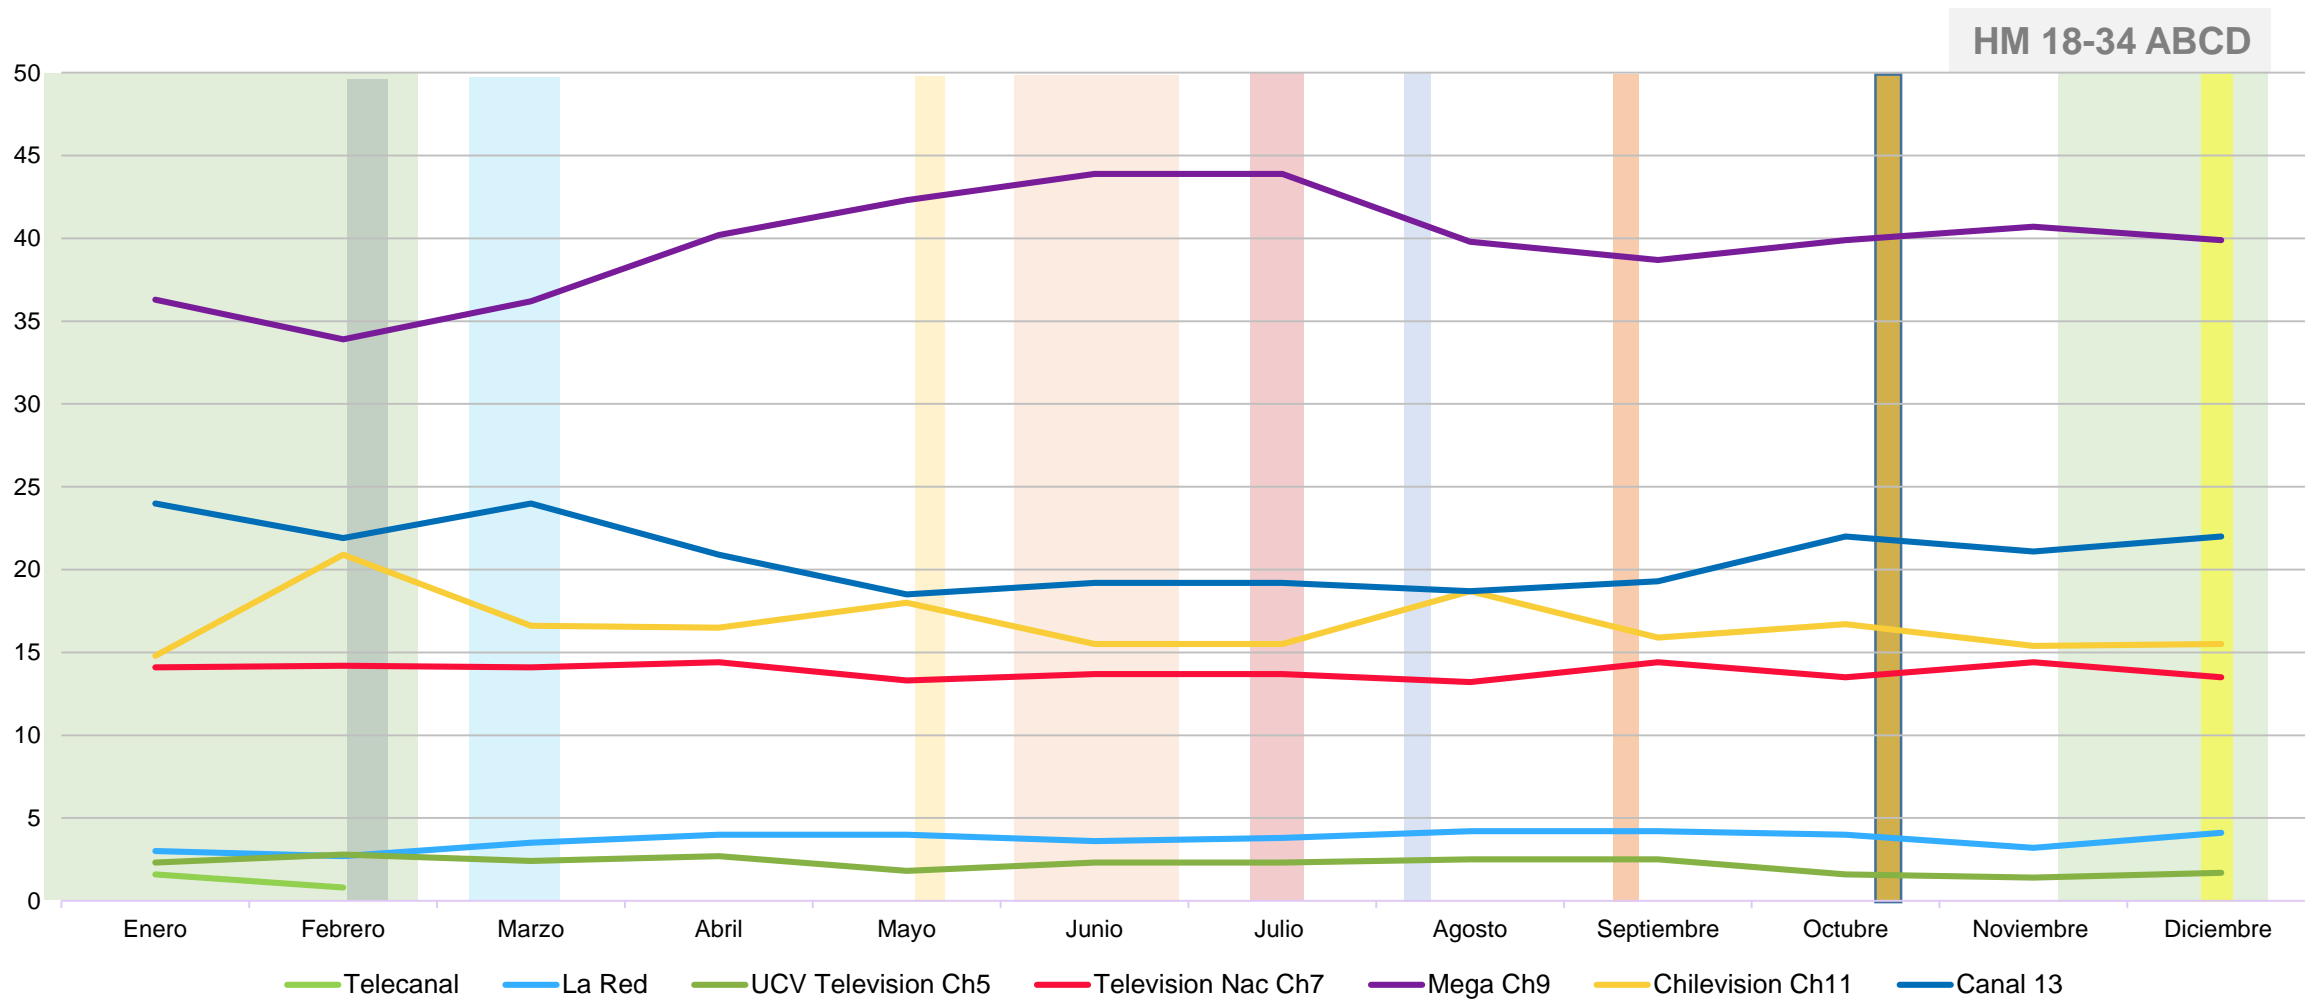

JOVENES HM 18/34 ABCD

Share Promedio día

Día desde las 06.00 a 02.00 hrs

HM 18-34 ABCD

- Navidad
- Día de la Madre
- Copa Centenario
- Vacaciones de Invierno
- Día del niño
- Halloween
- Vacaciones de Verano
- Escolares
- Festival Viña
- Fiestas Patrias

Share Bloque Off

Día desde las 06.00 a 20.00 hrs

- Navidad
- Día de la Madre
- Copa Centenario
- Vacaciones de Invierno
- Día del niño
- Halloween
- Vacaciones de Verano
- Escolares
- Festival Viña
- Fiestas Patrias