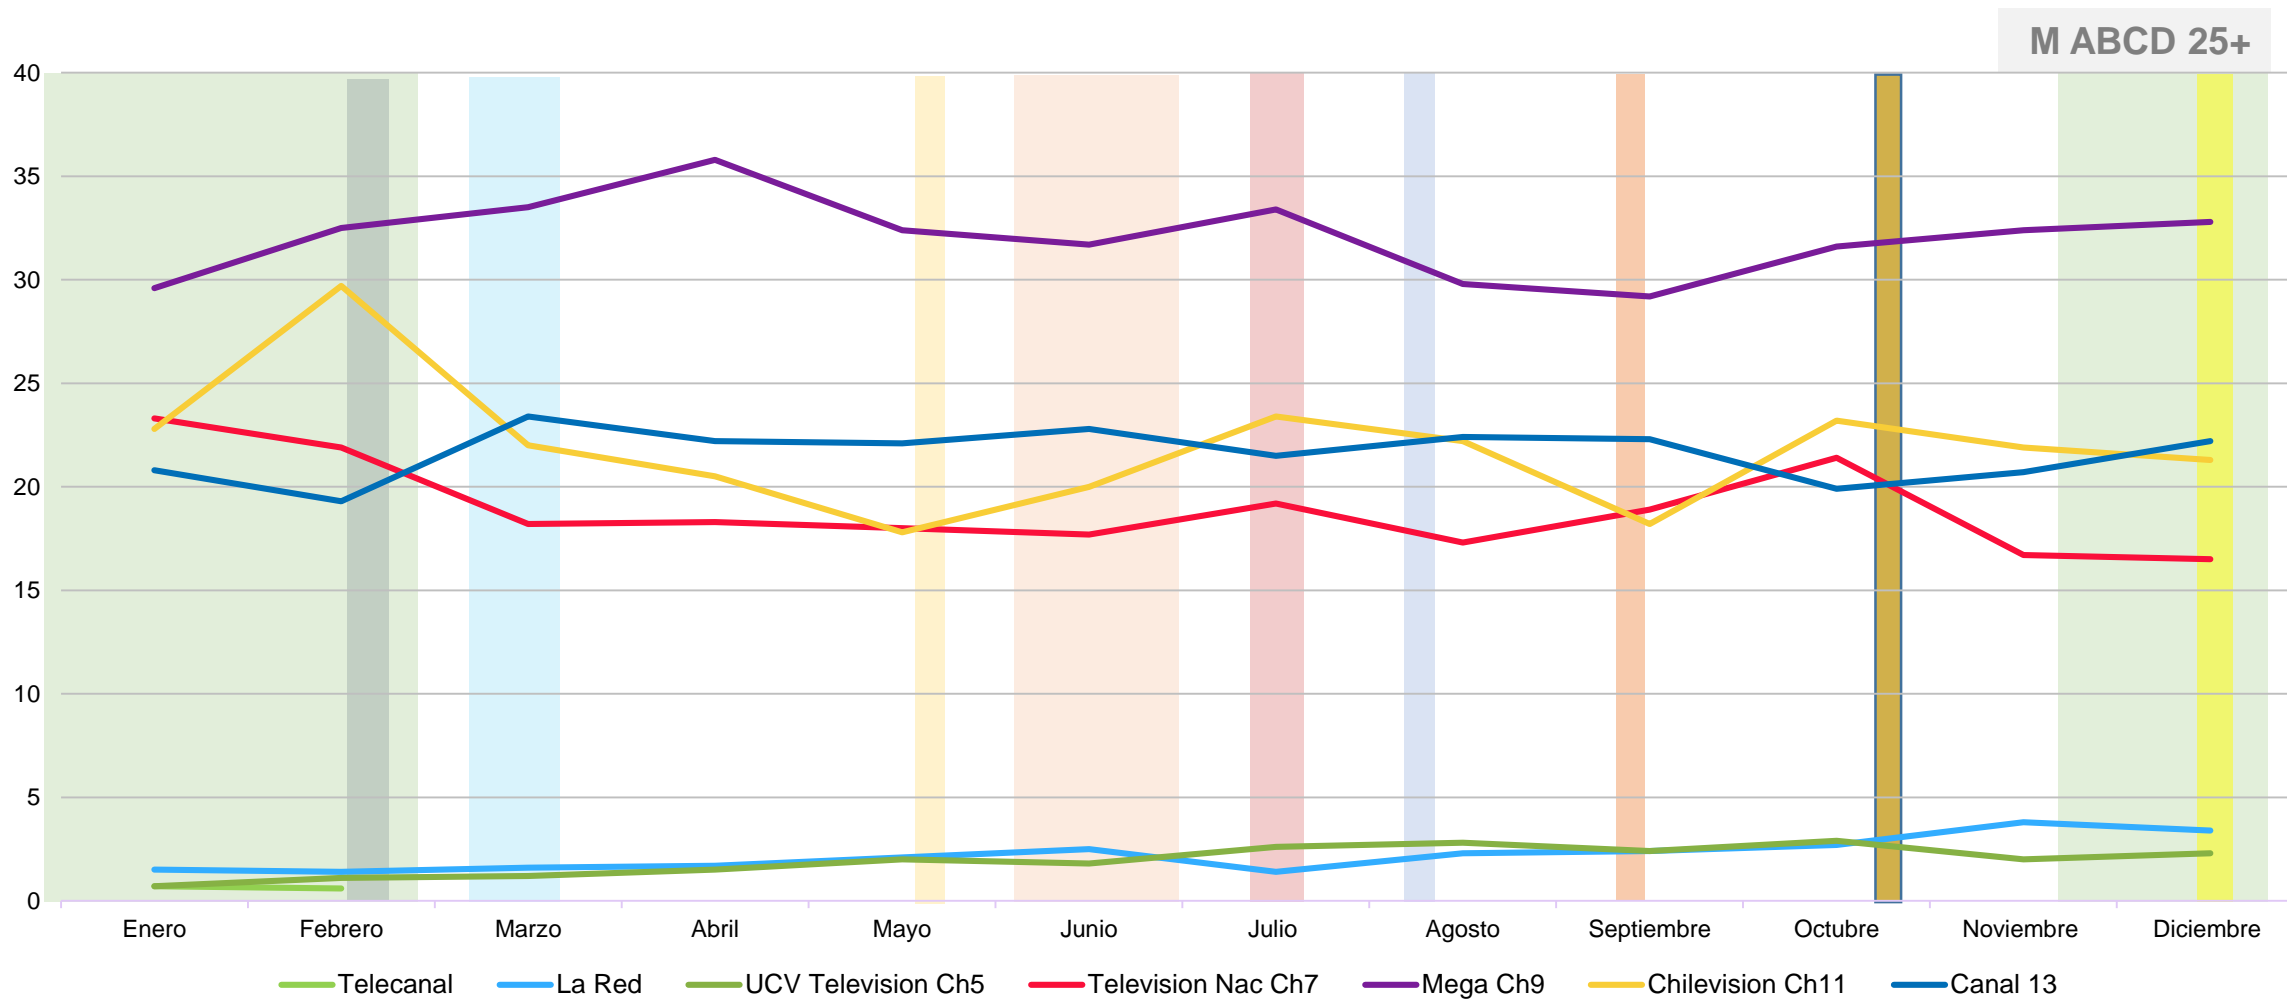

Share Promedio día

Día desde las 06.00 a 02.00 hrs

Share Bloque Off

Día desde las 06.00 a 20,00 hrs

Share Bloque Teleseries

Día desde las 20.00 a 21.00 hrs

M ABCD 25+

- Navidad
- Día de la Madre
- Copa Centenario
- Vacaciones de Invierno
- Día del niño
- Halloween
- Vacaciones de Verano
- Escoalres
- Festival Viña
- Fiestas Patrias

Rating Bloque Teleseries

Día desde las 20.00 a 21.00 hrs

- Navidad
- Día de la Madre
- Copa Centenario
- Vacaciones de Invierno
- Día del niño
- Halloween
- Vacaciones de Verano
- Escoalres
- Festival Viña
- Fiestas Patrias

Share Bloque Noticias

Día desde las 21.00 a 22.30 hrs

- Navidad
- Día de la Madre
- Copa Centenario
- Vacaciones de Invierno
- Día del niño
- Halloween
- Vacaciones de Verano
- Escoalres
- Festival Viña
- Fiestas Patrias