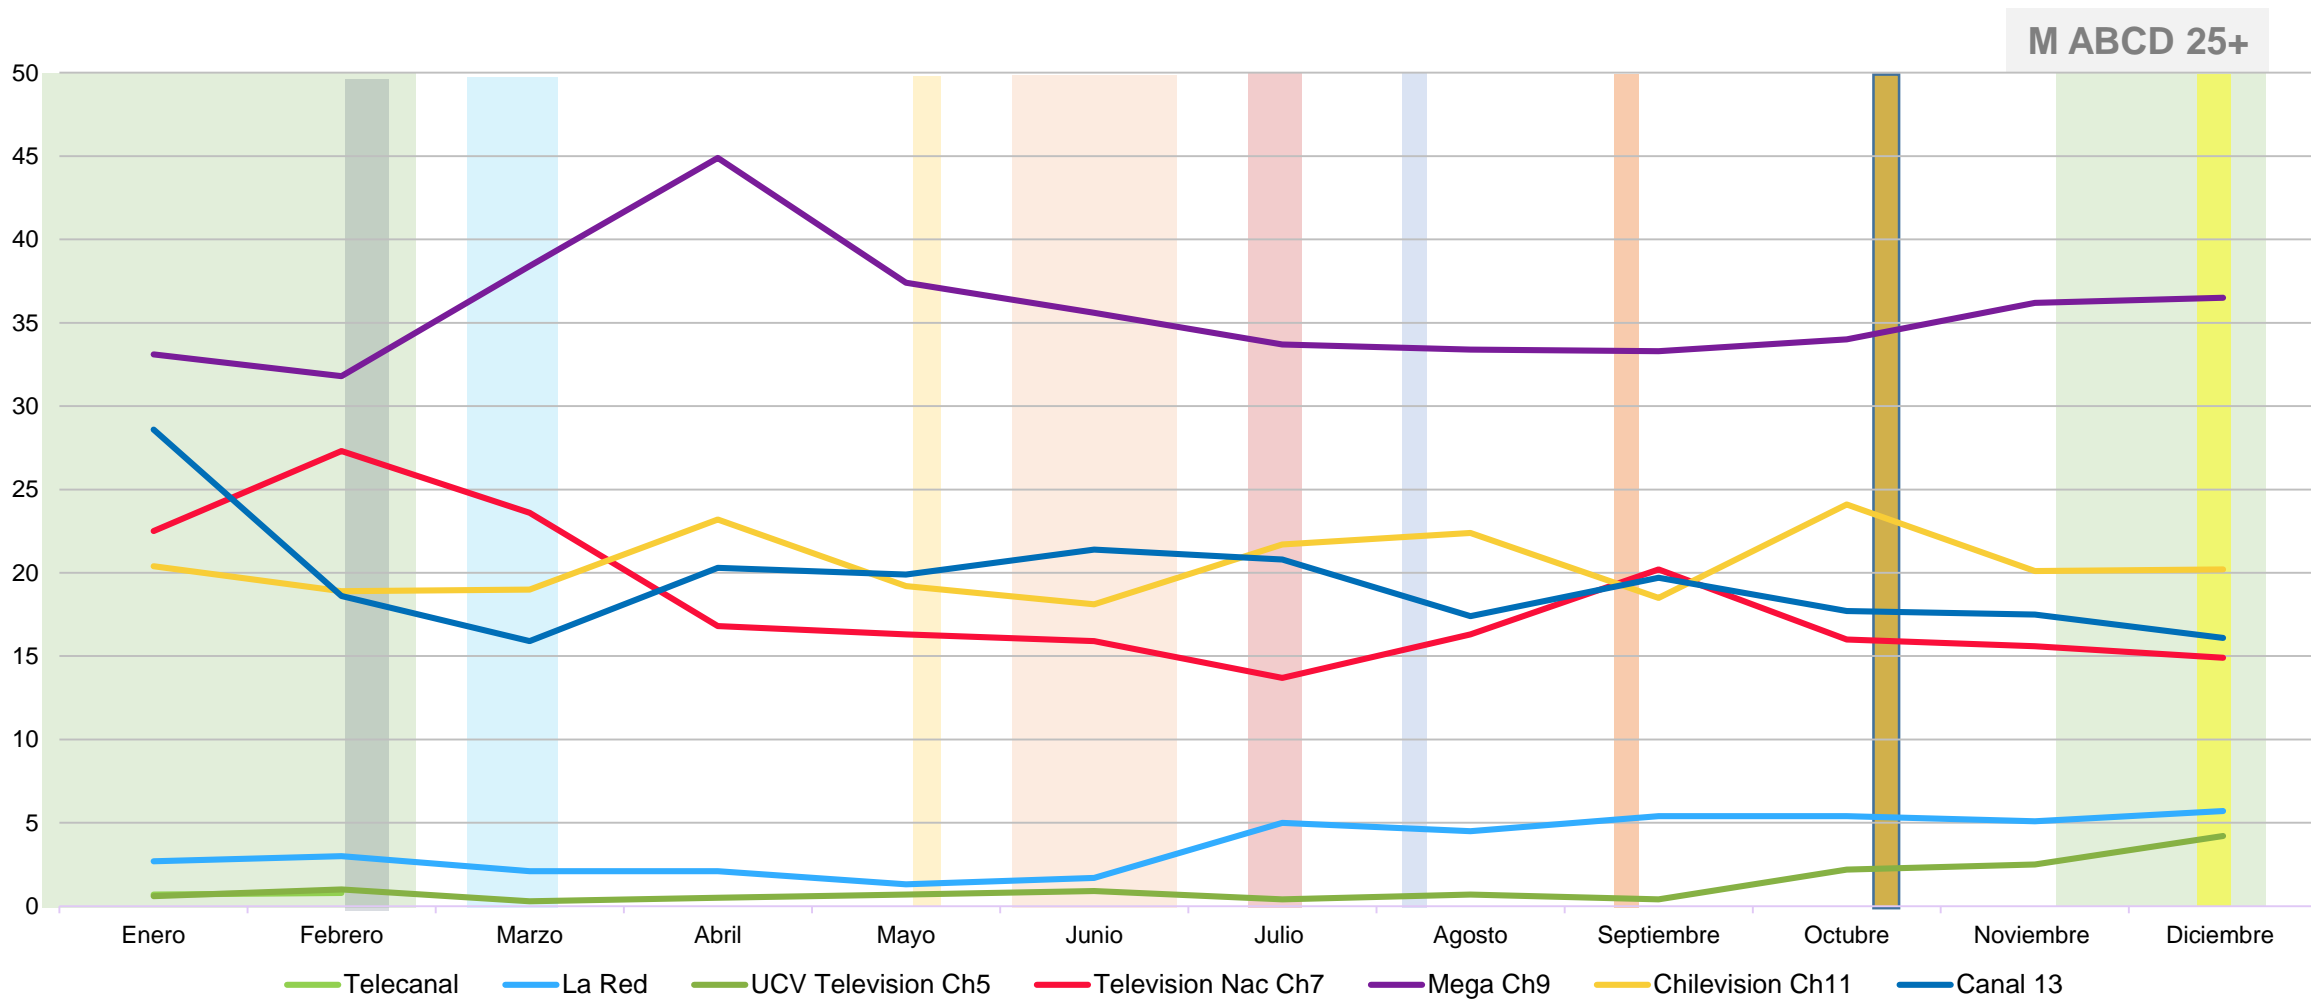

Rating Bloque Prime

Día desde las 22.30 a 00.30 hrs

18+

Share Bloque Prime

Día desde las 22.30 a 00.30 hrs

MUJERES ABCD 25+

Rating Promedio día

Día desde las 06.00 a 02.00 hrs

Share Promedio día

Día desde las 06.00 a 02.00 hrs

Share Bloque Off

Día desde las 06.00 a 20,00 hrs

Share Bloque Teleseries

Día desde las 20.00 a 21.00 hrs

M ABCD 25+

- Navidad
- Día de la Madre
- Copa Centenario
- Vacaciones de Invierno
- Día del niño
- Halloween
- Vacaciones de Verano
- Escoalres
- Festival Viña
- Fiestas Patrias

Rating Bloque Teleseries

Día desde las 20.00 a 21.00 hrs

- Navidad
- Día de la Madre
- Copa Centenario
- Vacaciones de Invierno
- Día del niño
- Halloween
- Vacaciones de Verano
- Escoalres
- Festival Viña
- Fiestas Patrias