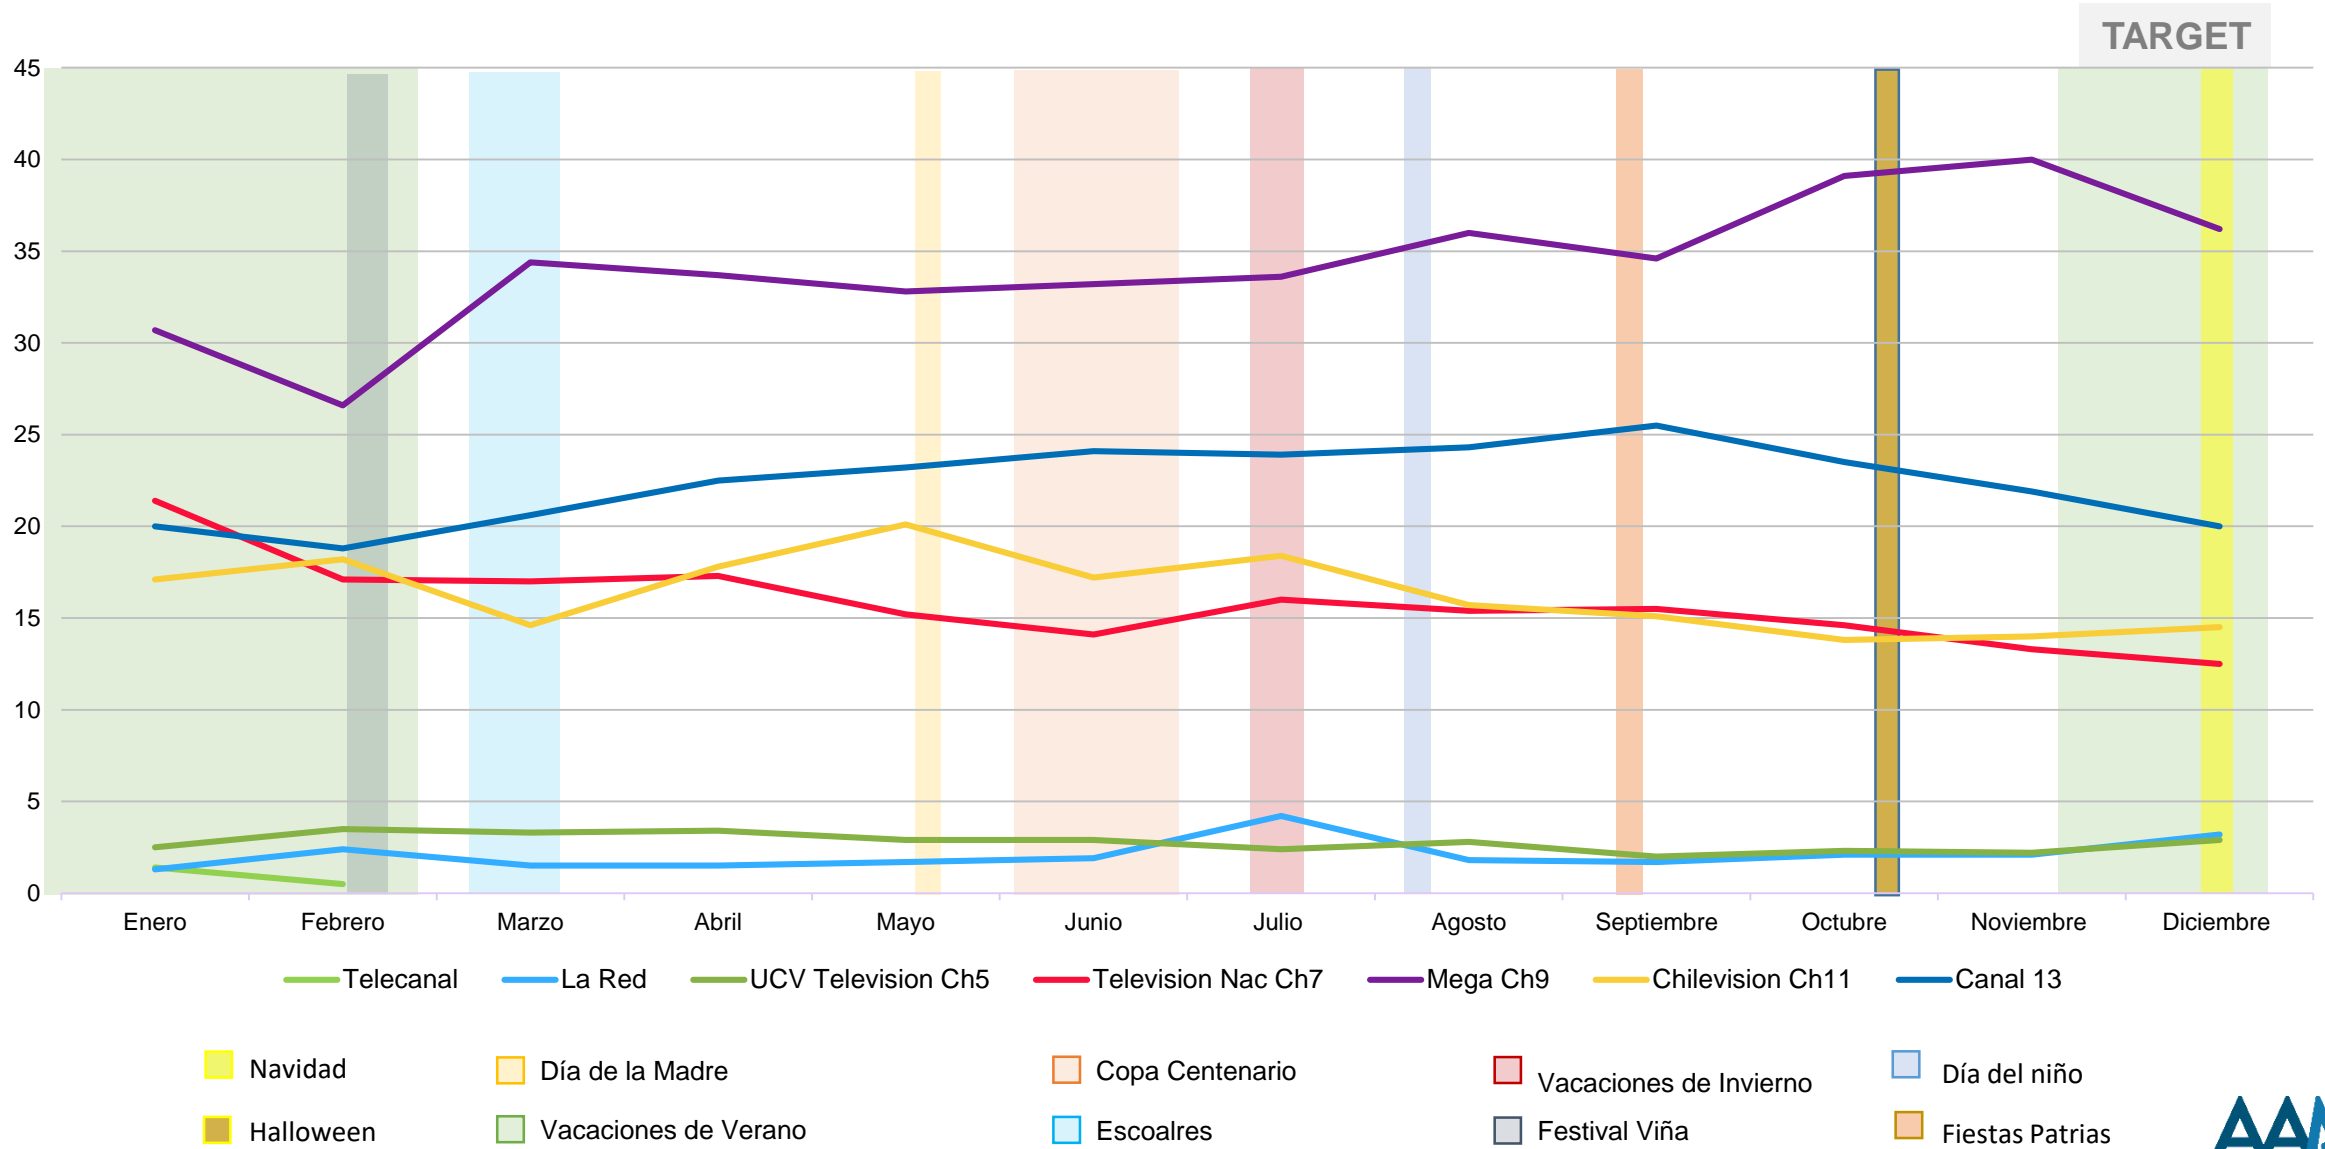

Share Bloque Prime

Día desde las 22.30 a 00.30 hrs