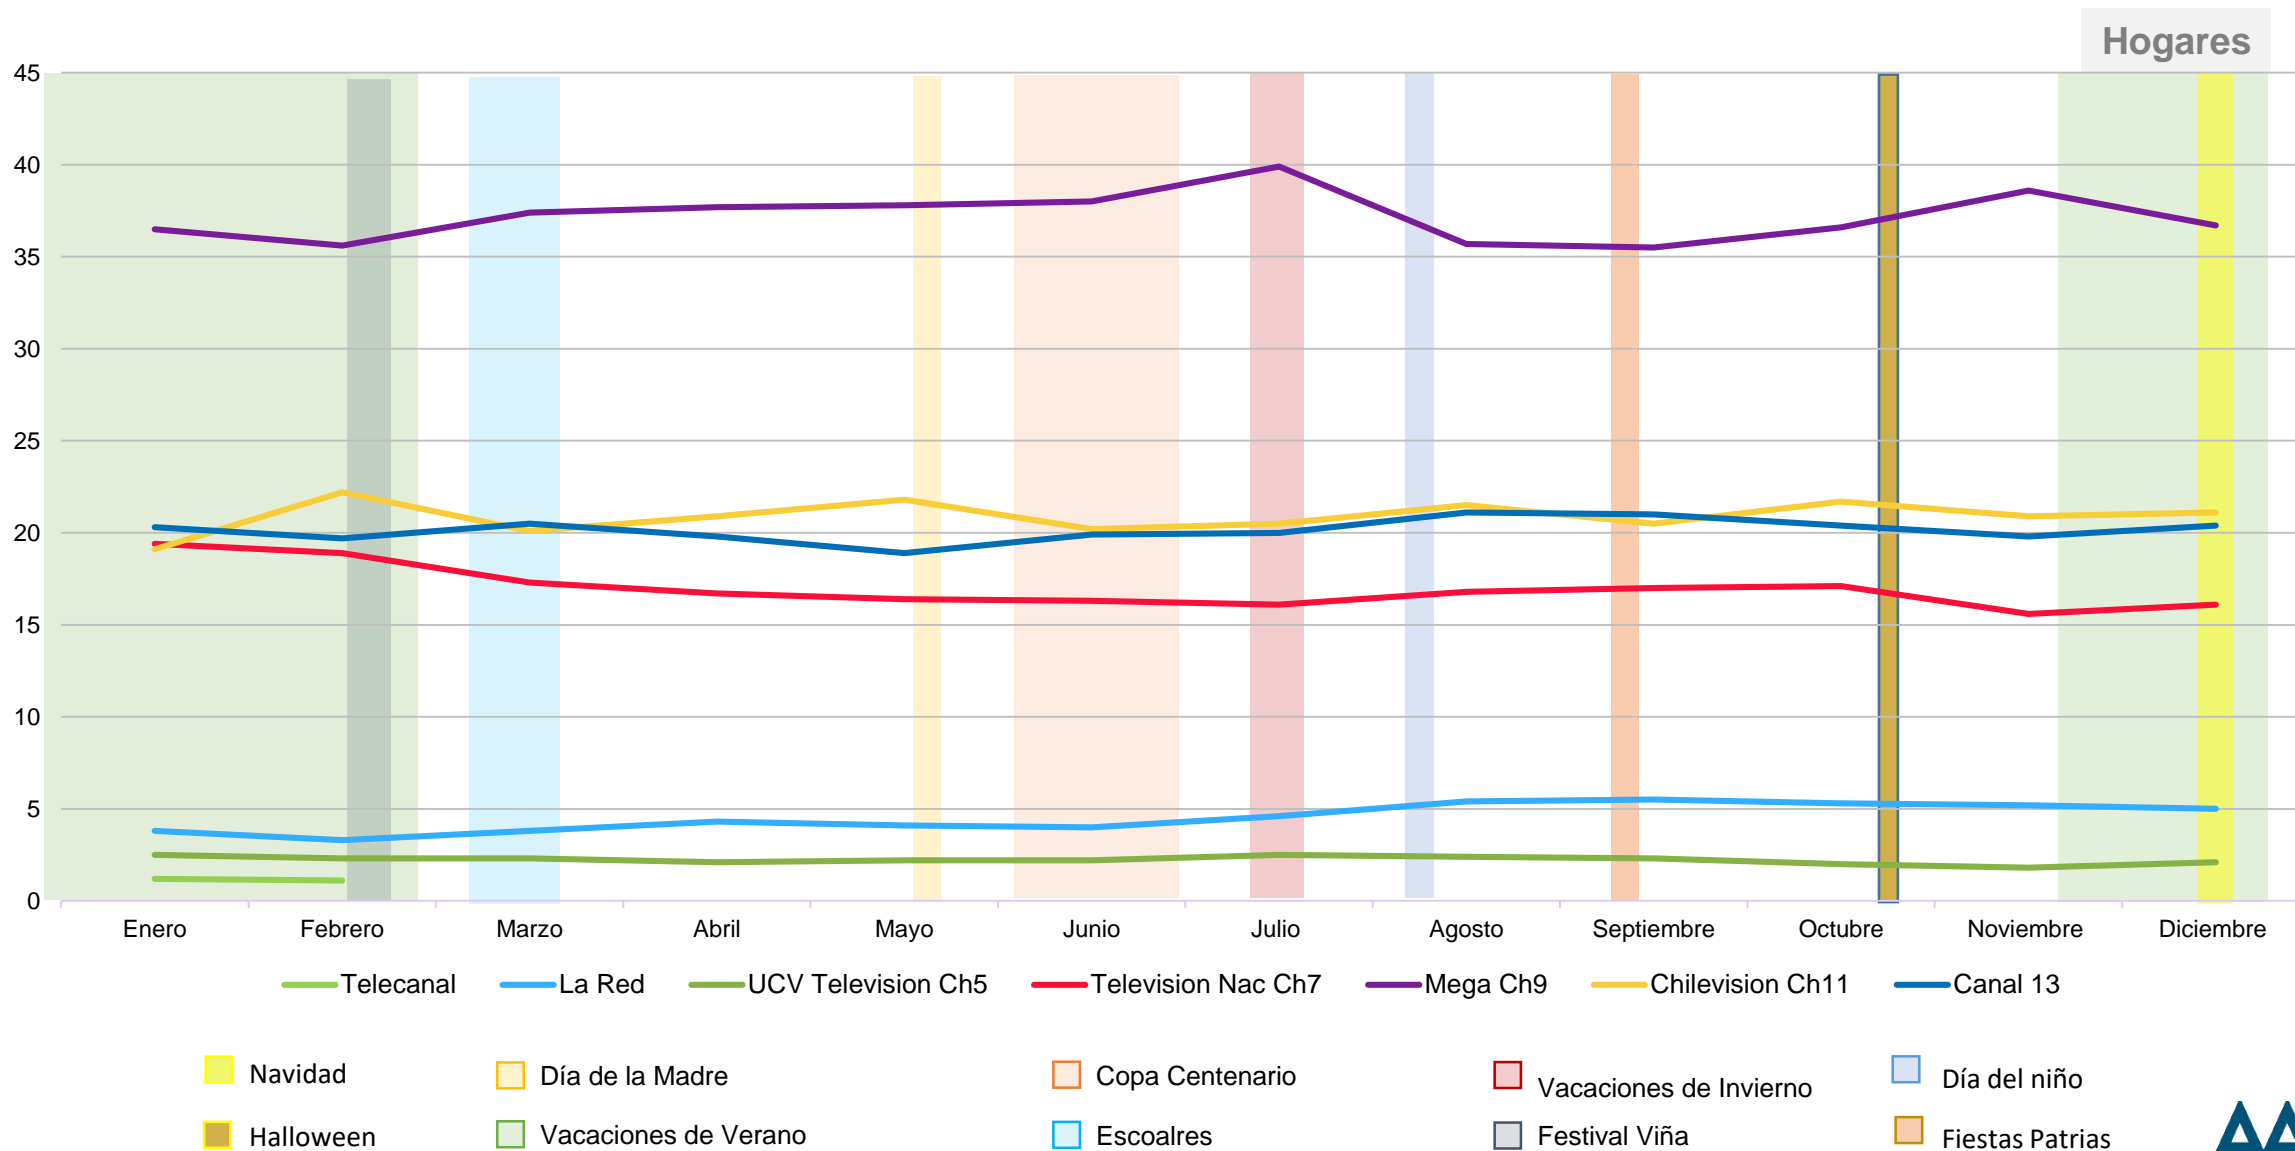

Día desde las 06.00 a 02.00 hrs

Share Promedio día

Día desde las 06.00 a 02.00 hrs

Hogares

- Navidad
- Día de la Madre
- Copa Centenario
- Vacaciones de Invierno
- Día del niño
- Halloween
- Vacaciones de Verano
- Escolares
- Festival Viña
- Fiestas Patrias

Rating bloque Off

Día desde las 06.00 a 20.00 hrs

Hogares

- Navidad
- Día de la Madre
- Copa Centenario
- Vacaciones de Invierno
- Día del niño
- Halloween
- Vacaciones de Verano
- Escoalres
- Festival Viña
- Fiestas Patrias

Share bloque Off

Día desde las 06.00 a 20.00 hrs

Rating bloque Teleseries

Día desde las 20 a 21hrs

- Navidad
- Día de la Madre
- Copa Centenario
- Vacaciones de Invierno
- Día del niño
- Halloween
- Vacaciones de Verano
- Escolares
- Festival Viña
- Fiestas Patrias

Share bloque Teleseries

Día desde las 20 a 21hrs

- Navidad
- Día de la Madre
- Copa Centenario
- Vacaciones de Invierno
- Día del niño
- Halloween
- Vacaciones de Verano
- Escoalres
- Festival Viña
- Fiestas Patrias