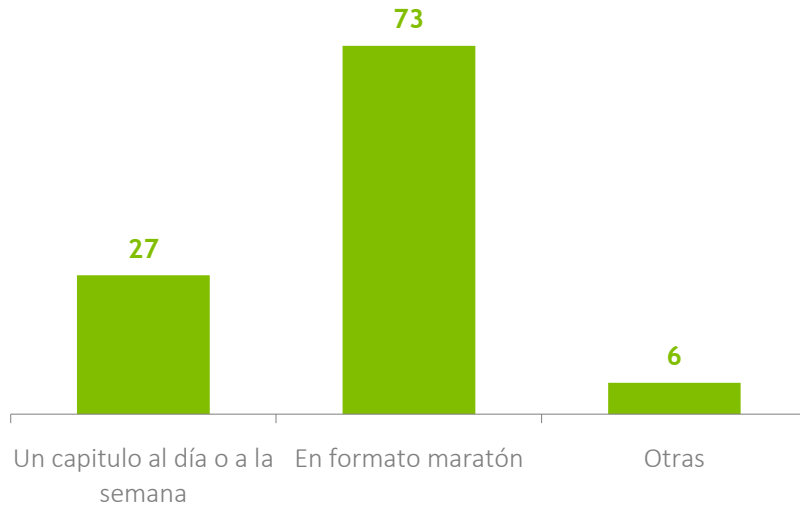

Preferencia para ver series

¿Cómo prefieres ver tus series favoritas? (RM)

Casos Totales
n: 639