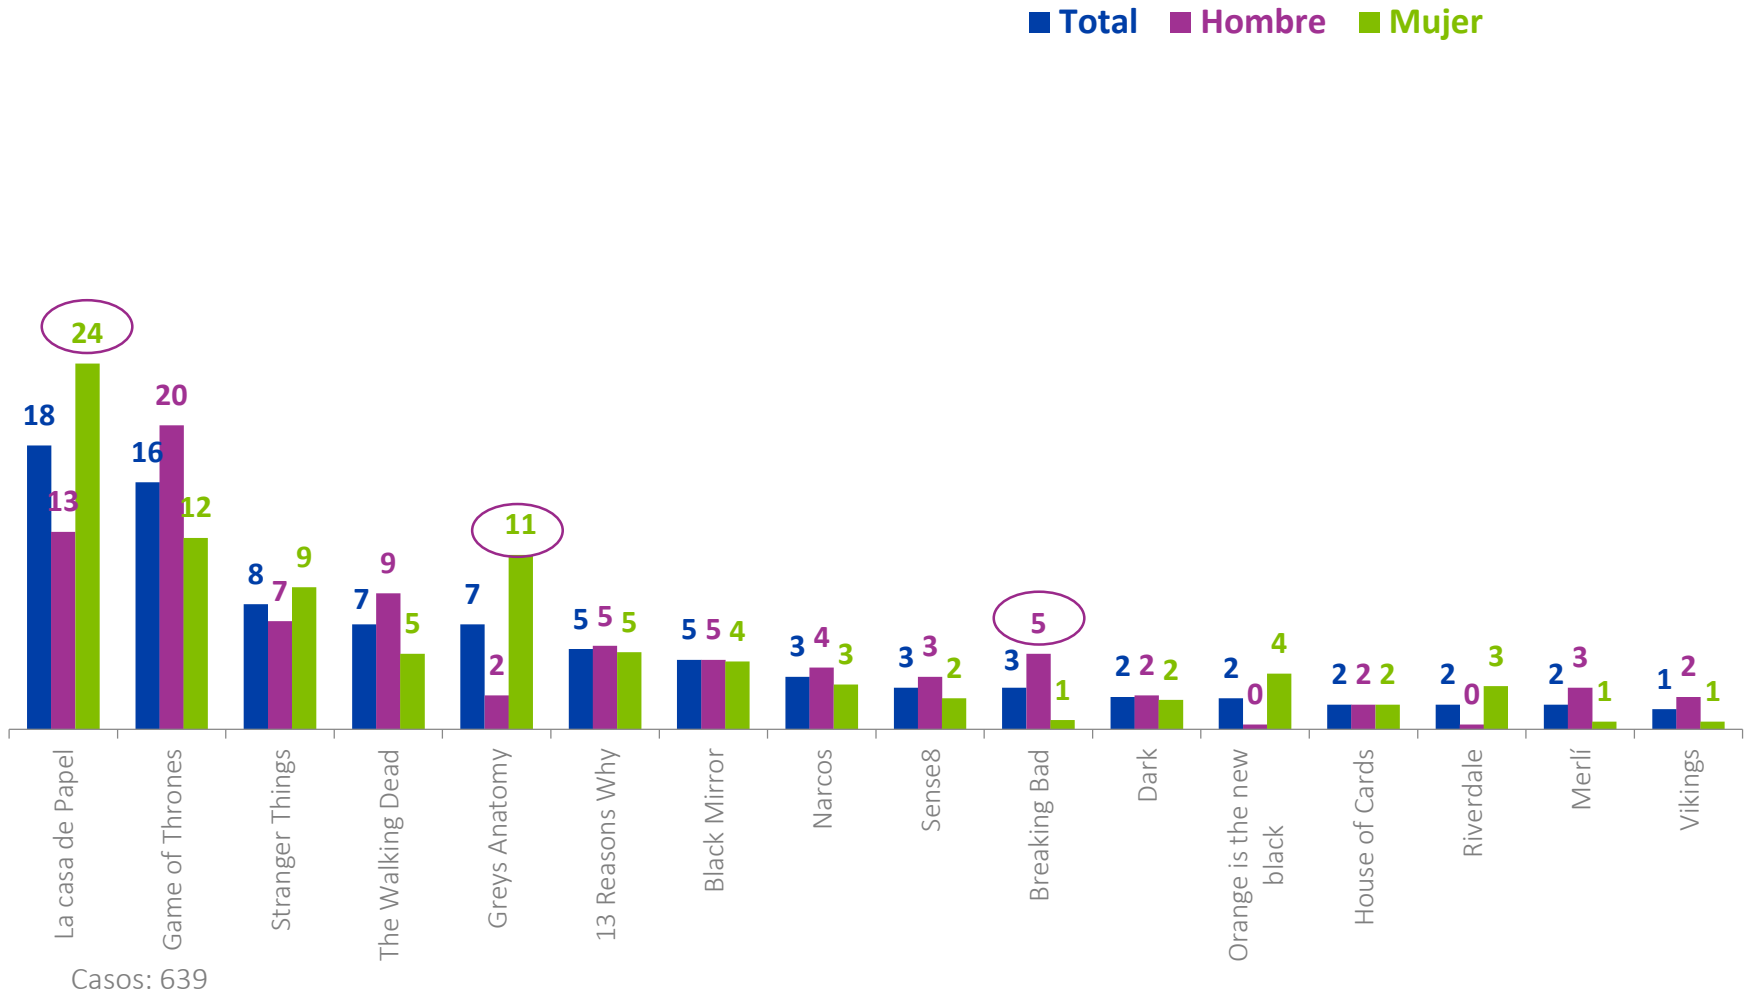

Serie preferida

¿Cuál es la serie que más te ha gustado en el último tiempo? (R. única)