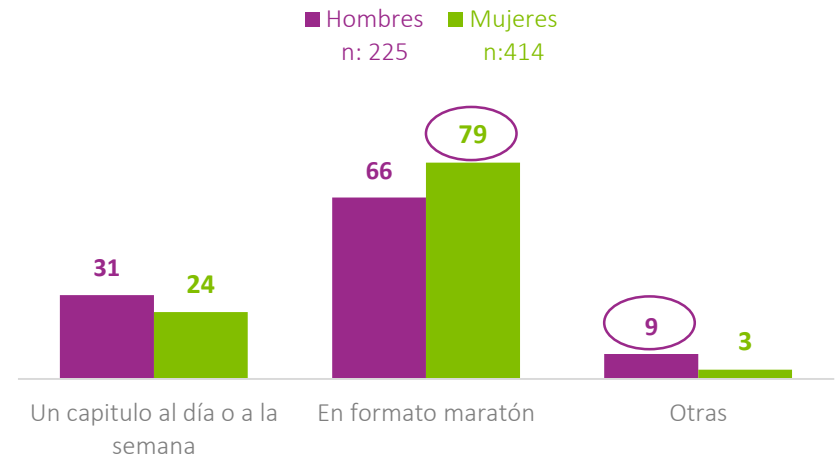

(*) Datos referenciales