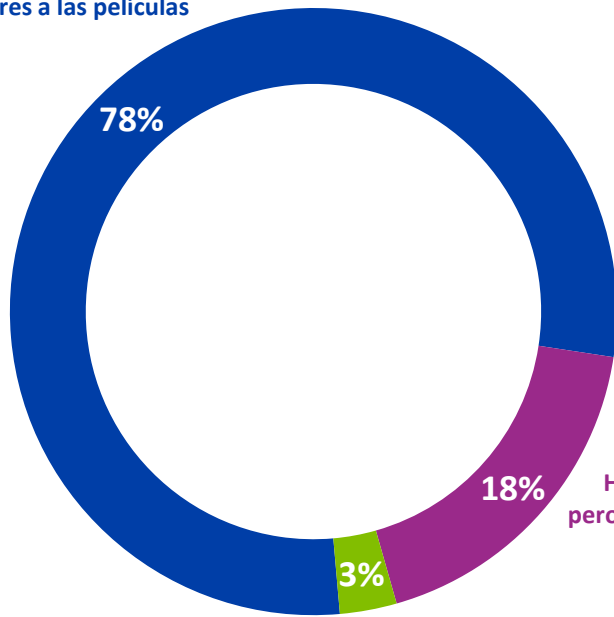

Casos: 639

Plataforma para ver series

¿Cuál es tu canal preferido para ver series? (RU)

Casos Totales
n: 639

■ Hombres n: 225
■ Mujeres n: 414

■ 18 - 34 n: 540
■ 35-54 n: 90
■ 55 y más n: 9*

Preferencia para ver series

¿Cómo prefieres ver tus series favoritas? (RM)

Casos Totales
n: 639

(*) Datos referenciales

Percepción calidad de series

¿En cuanto a la calidad de las series, crees que en los últimos 10 años? (RU)

Han mejorado, llegando a ser superiores a las películas