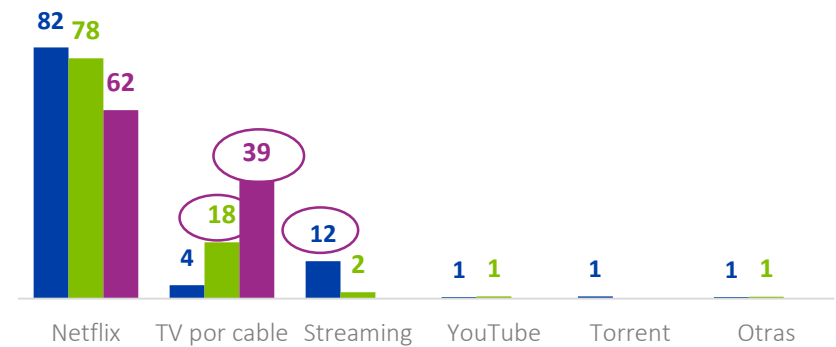

Casos: 639

Plataforma para ver series

¿Cuál es tu canal preferido para ver series? (RU)

Casos Totales
n: 639

■ Hombres n: 225
■ Mujeres n: 414

■ 18 - 34 n: 540
■ 35-54 n: 90
■ 55 y más n: 9*

Preferencia para ver series