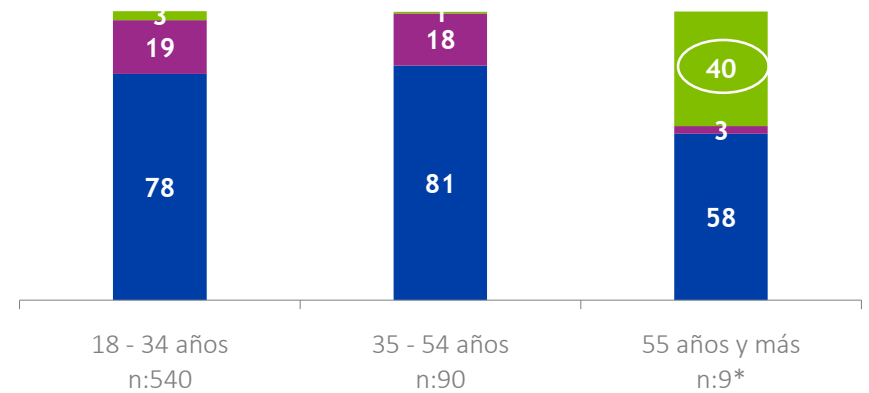

(*) Datos referenciales