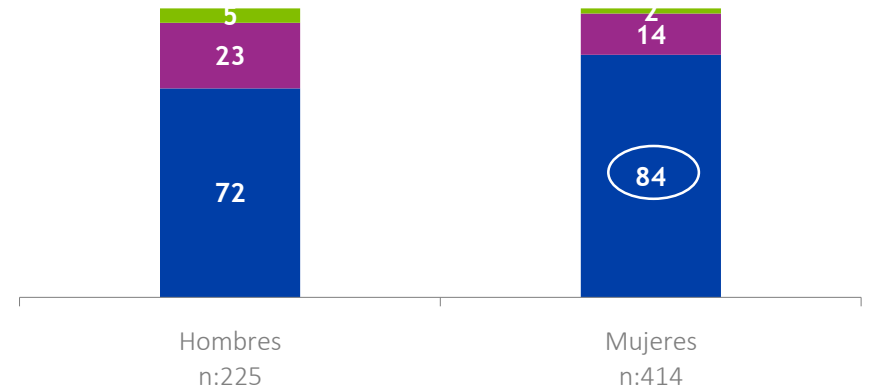

(*) Datos referenciales