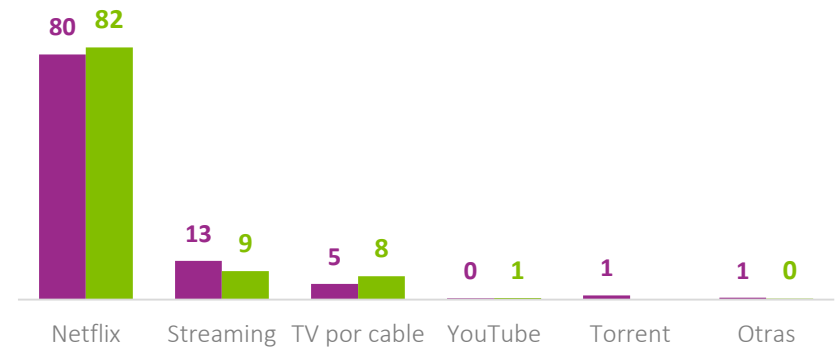

Casos: 639

Plataforma para ver series

¿Cuál es tu canal preferido para ver series? (RU)

Casos Totales
n: 639

■ Hombres n: 225
■ Mujeres n: 414

■ 18 - 34 n: 540
■ 35-54 n: 90
■ 55 y más n: 9*

Preferencia para ver series