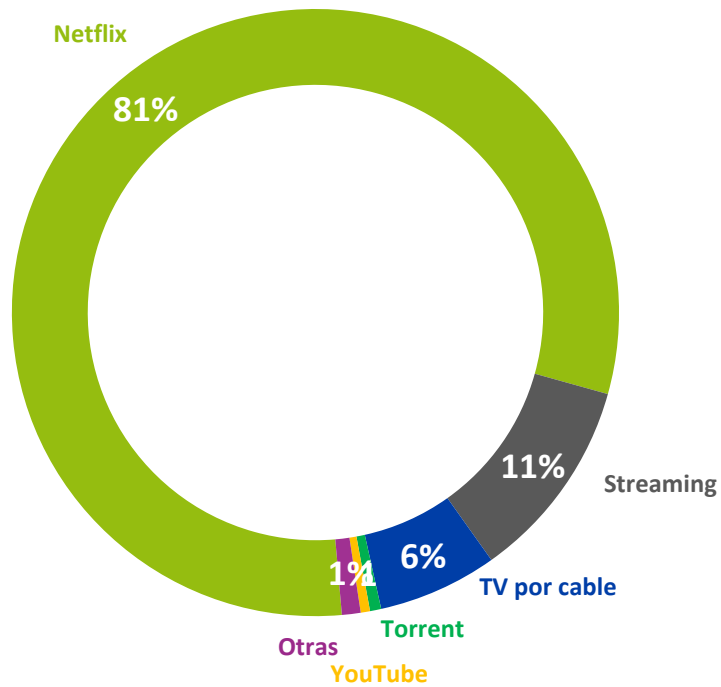

Casos: 639

Plataforma para ver series

¿Cuál es tu canal preferido para ver series? (RU)

Casos Totales
n: 639

■ Hombres n: 225
■ Mujeres n: 414

■ 18 - 34 n: 540
■ 35-54 n: 90
■ 55 y más n: 9*

Preferencia para ver series