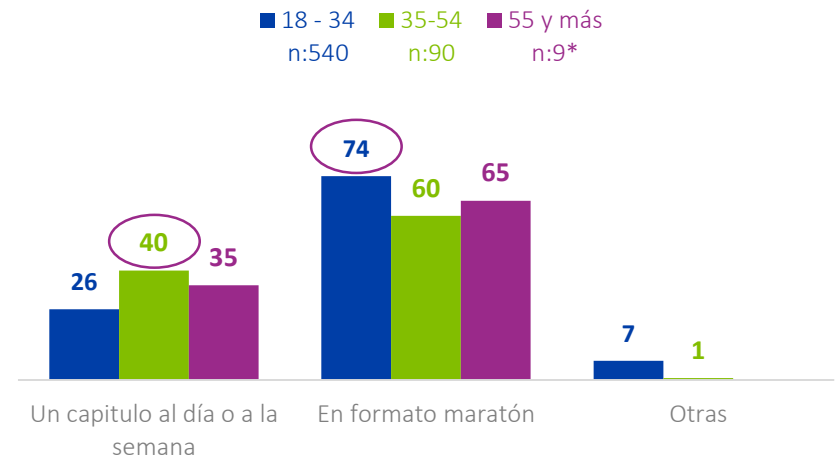

(*) Datos referenciales