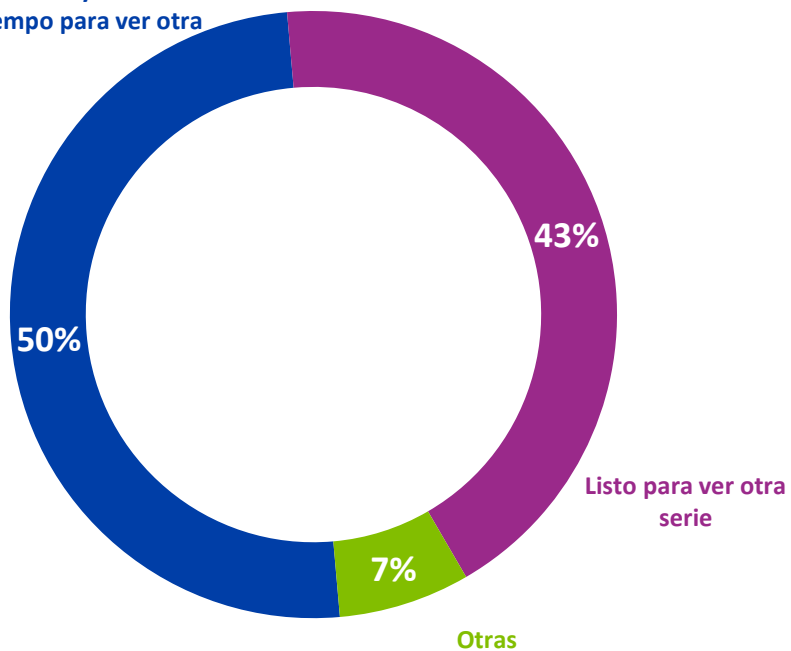

Casos Totales
n: 639

(*) Datos referenciales

Sensación post series

¿Cómo describirías la sensación de terminar de ver una serie que te ha gustado mucho?

Siento que ninguna serie va a ser igual de buena y necesito darme un tiempo para ver otra

(*) Datos referenciales

Serie con más enganche

Finalmente, cuál de estas series es la que te ha movilizado más, ya sea a comentar con amigos, a buscar información en internet, a comprar productos de la serie, etc. (RU)