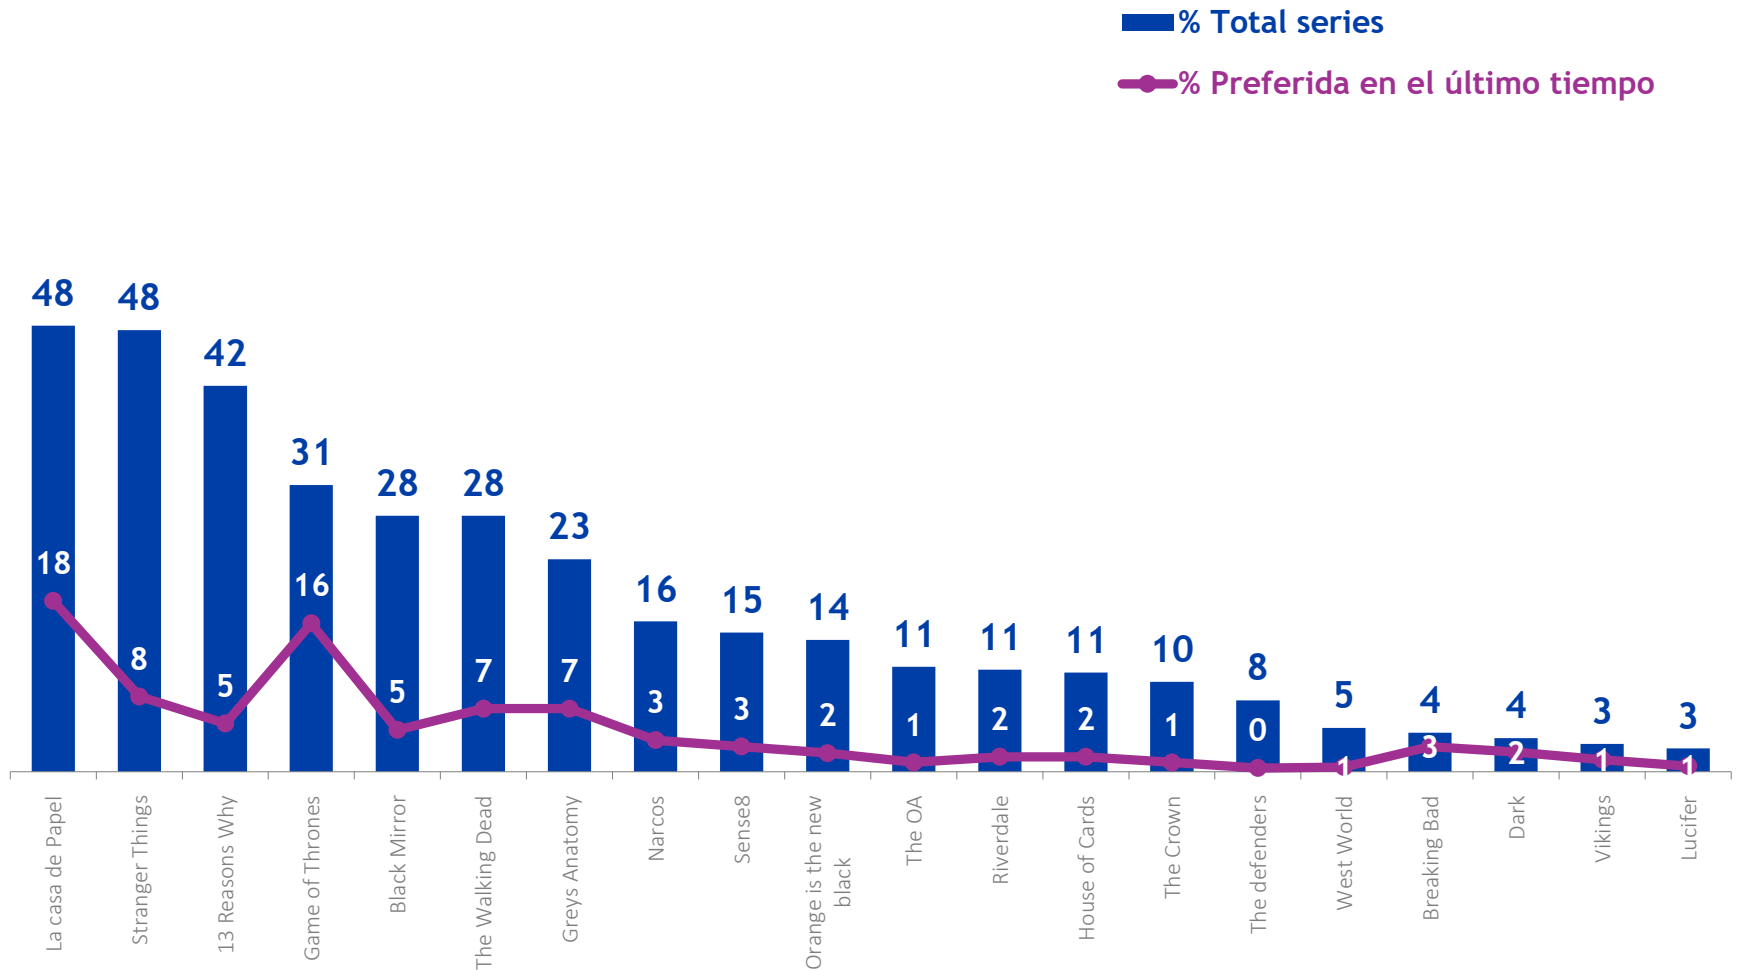

Series Preferidas

¿Cuál es la serie que más te ha gustado en el último tiempo? (R. única)
¿Qué otras series te han gustado en el último tiempo? RM

Casos: 639